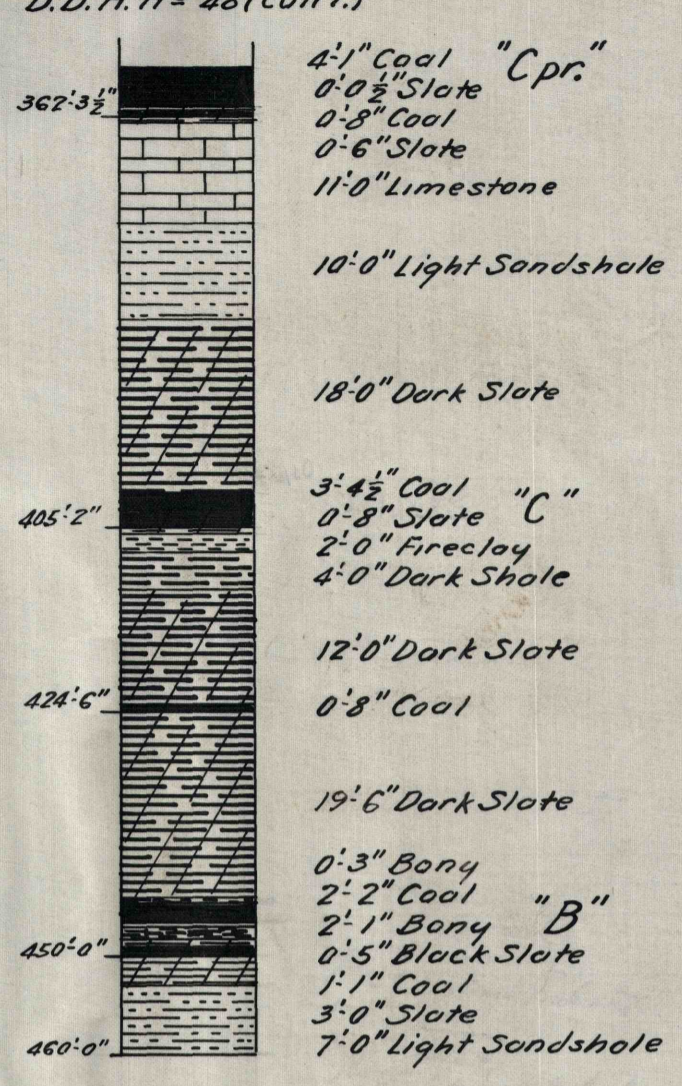

D.D.H. No 47
J.A. FRIEDLINE TR.
SURF. ELEV. 1857.72

D.D.H. No 48
M.M. SHAULIS TR.
SURF. ELEV. 1976.31

D.D.H. No 48 (CONT.)

D.D.H. No 49
AUSTIN HETZER
SURF. ELEV. 2161.87

D.D.H. No 50
NELSON J. SHAULIS No 1 TR.
SURF. ELEV. 2053.87