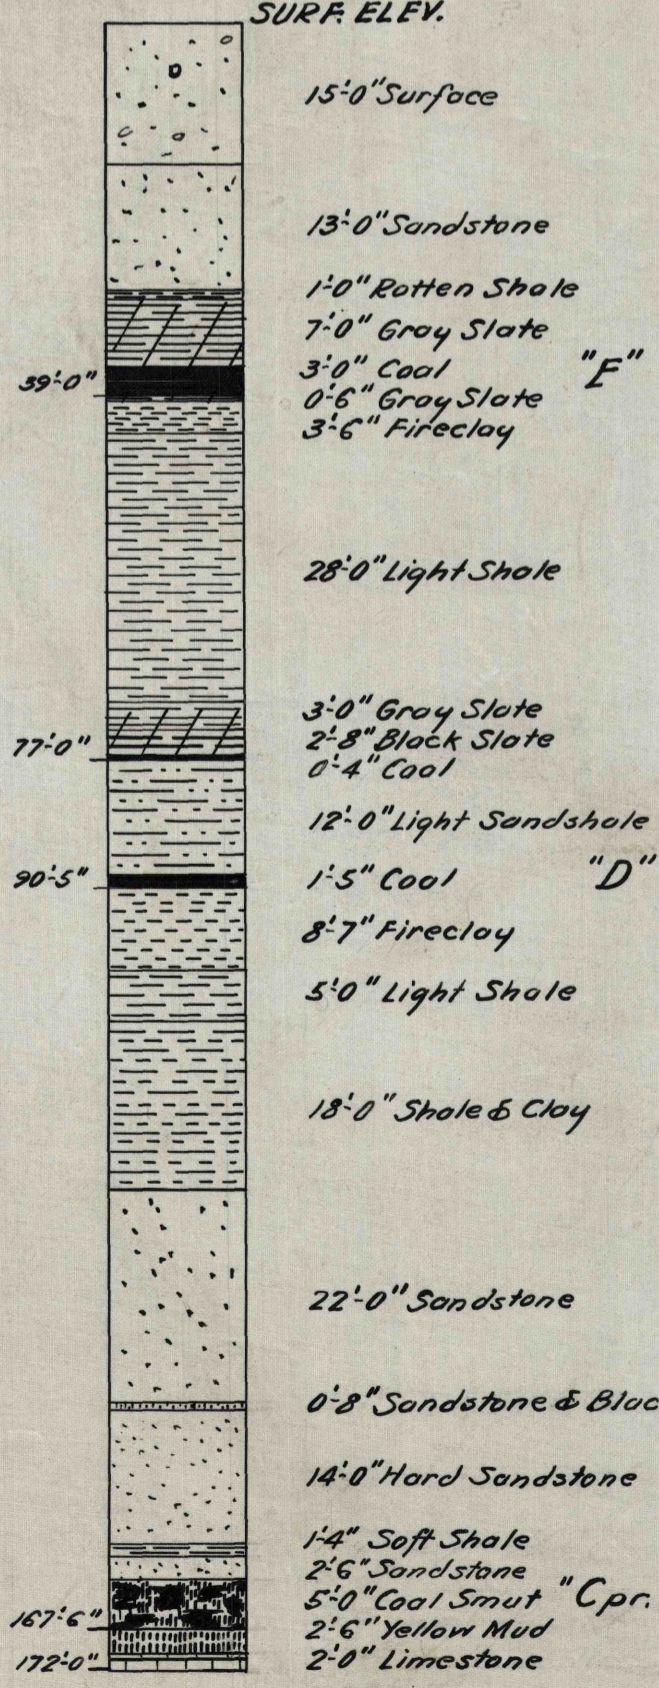

D.D.H. No 50-D
AUSTIN HETZER