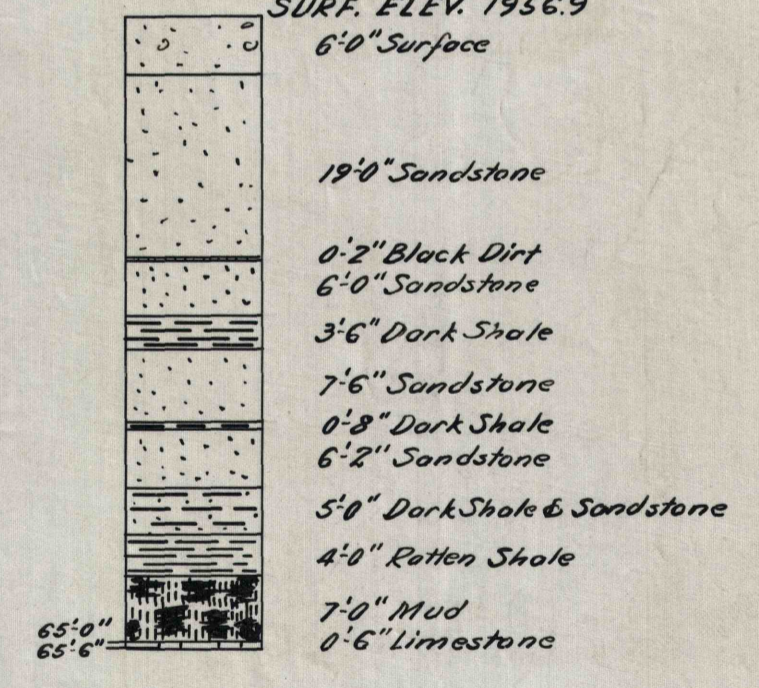

D.D.H. No 50-E
JACOB SHAULIS