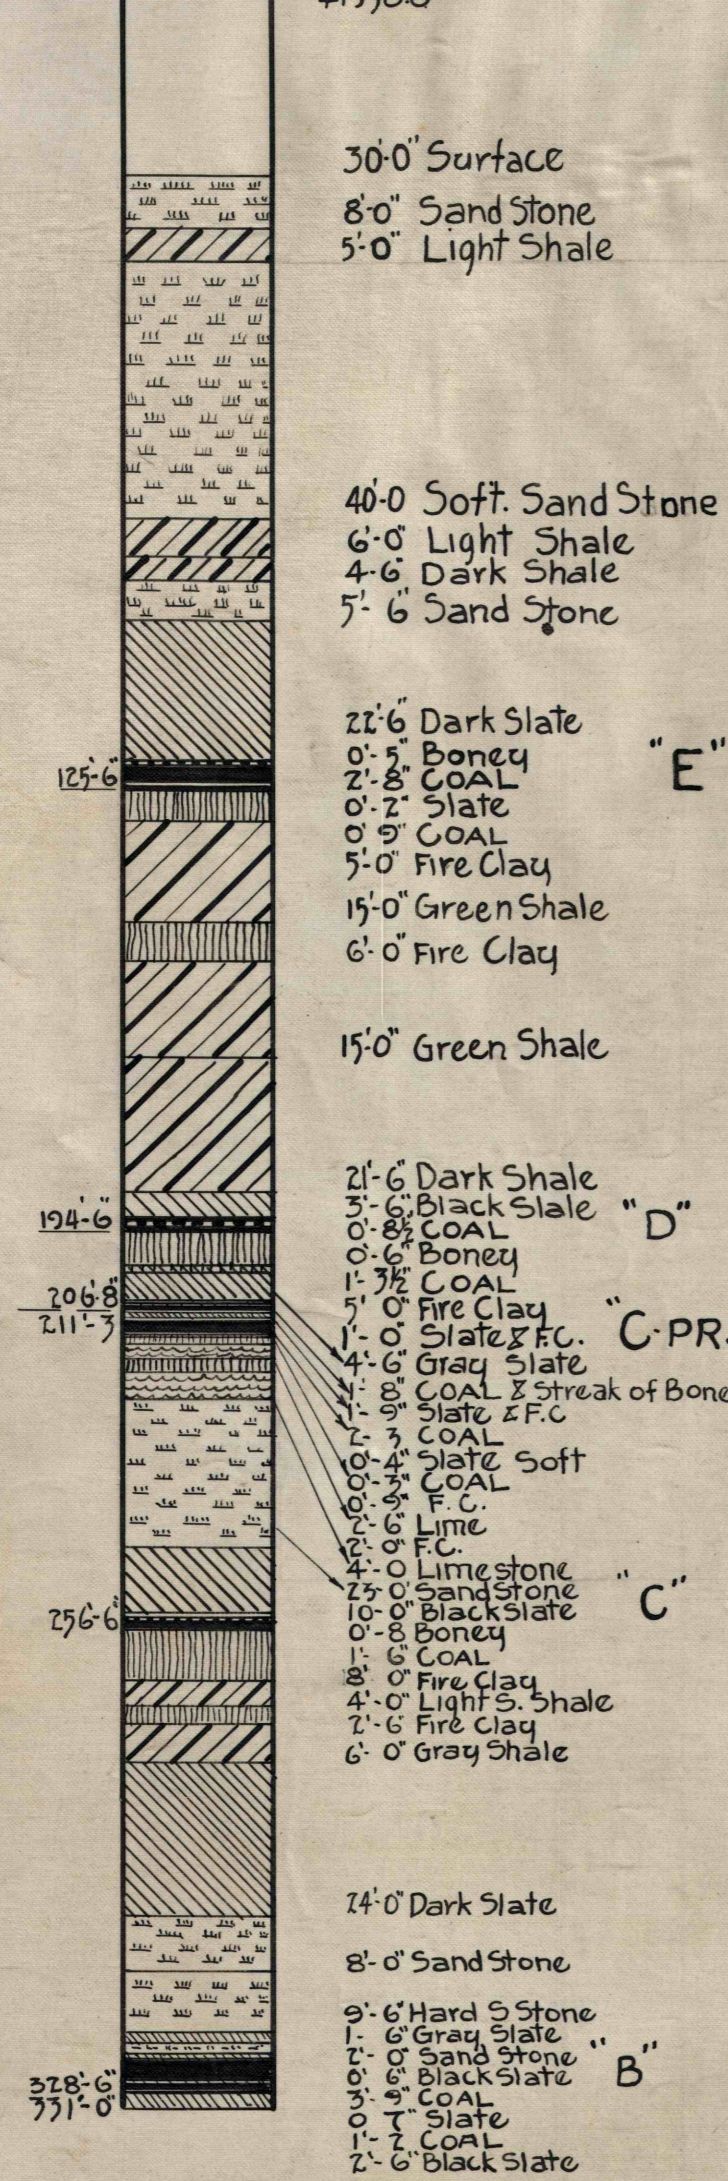

D.D. HOLE No 60  
MARY MILLER SURF.  
J. A. AIRSMAN - MIN.  
+1876.4

D.D. HOLE No 61  
CHAS BELL SUR.  
J. M. SHAFFER MIN  
+1958.6

D.D. HOLE No. 62  
ISIAH BELL. SUR. & MIN.

D.D. HOLE No 63  
ED & NOAH HORNER Min.  
WESLEY HORNER SUR.  
+2062.1

D. D. HOLE No 64  
CHAS BELL SUR.  
J. M. SHAFFER MIN.  
+1940.14

D. D. HOLE No 65  
MARY MILLER SUR.  
J. A. AIRSMAN Min.  
+1927.10