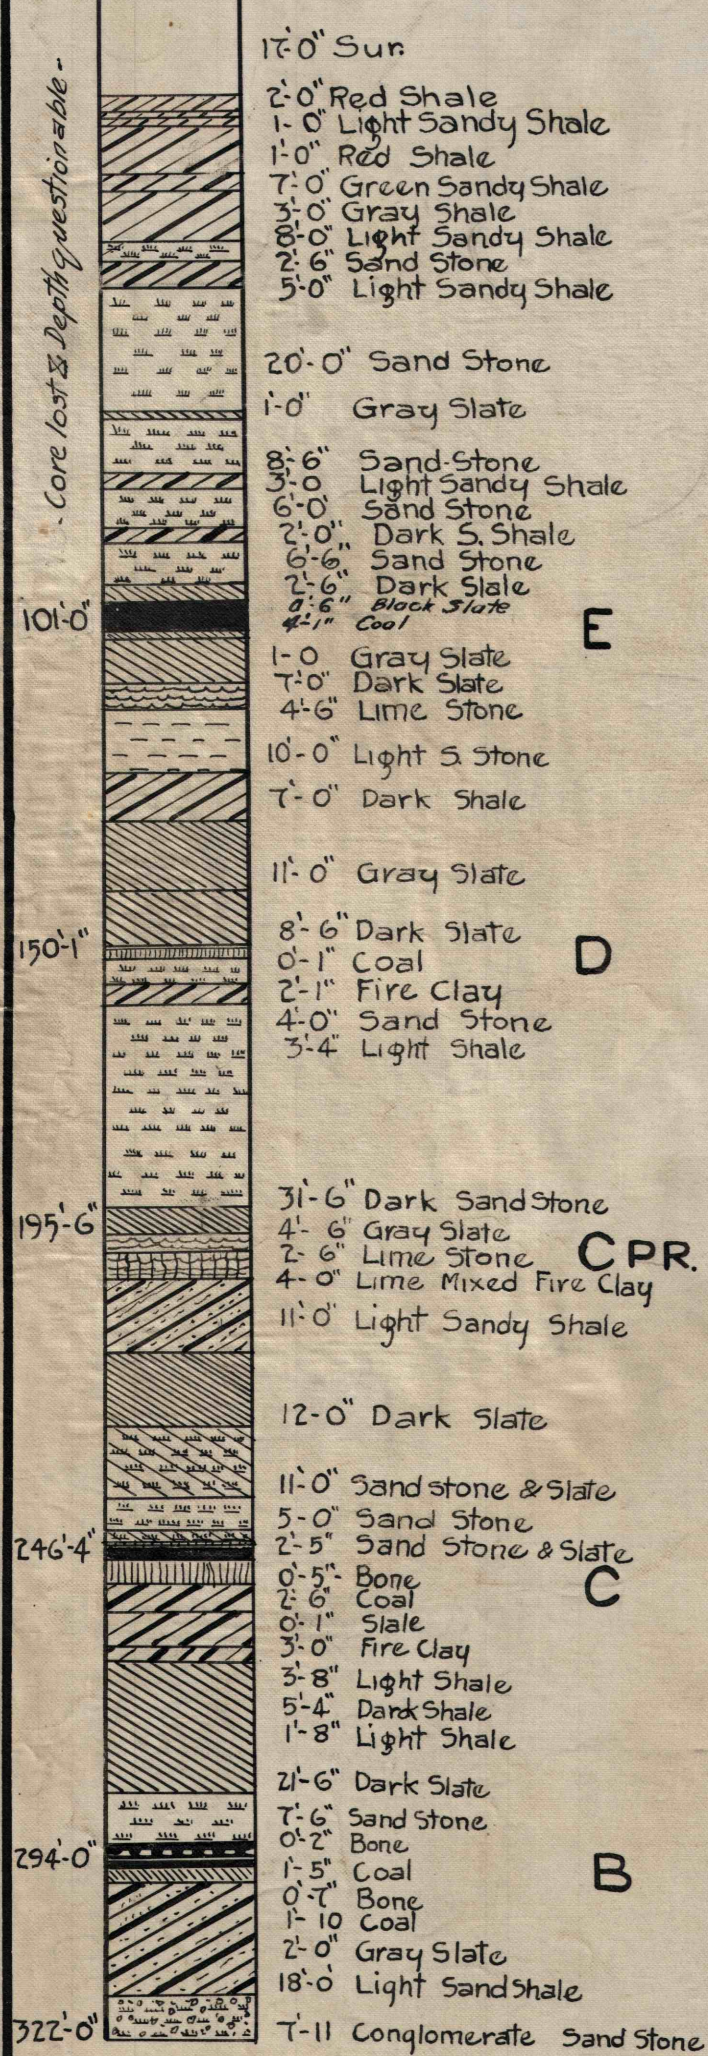

D.D. HOLE No 60  
MARY MILLER SURF.  
J. A. AIRSMAN - MIN.  
+1876.4

D.D. HOLE No 61  
CHAS BELL SUR.  
J. M. SHAFFER MIN  
+1958.6

D.D. HOLE No. 62  
ISIAH BELL. SUR. & MIN.

D.D. HOLE No 63  
ED & NOAH HORNER Min.  
WESLEY HORNER SUR.  
+2062.1

D. D. HOLE No 64  
CHAS BELL SUR.  
J. M. SHAFFER MIN.  
+1940.14

D. D. HOLE No 65  
MARY MILLER SUR.  
J. A. AIRSMAN Min.  
+1927.10