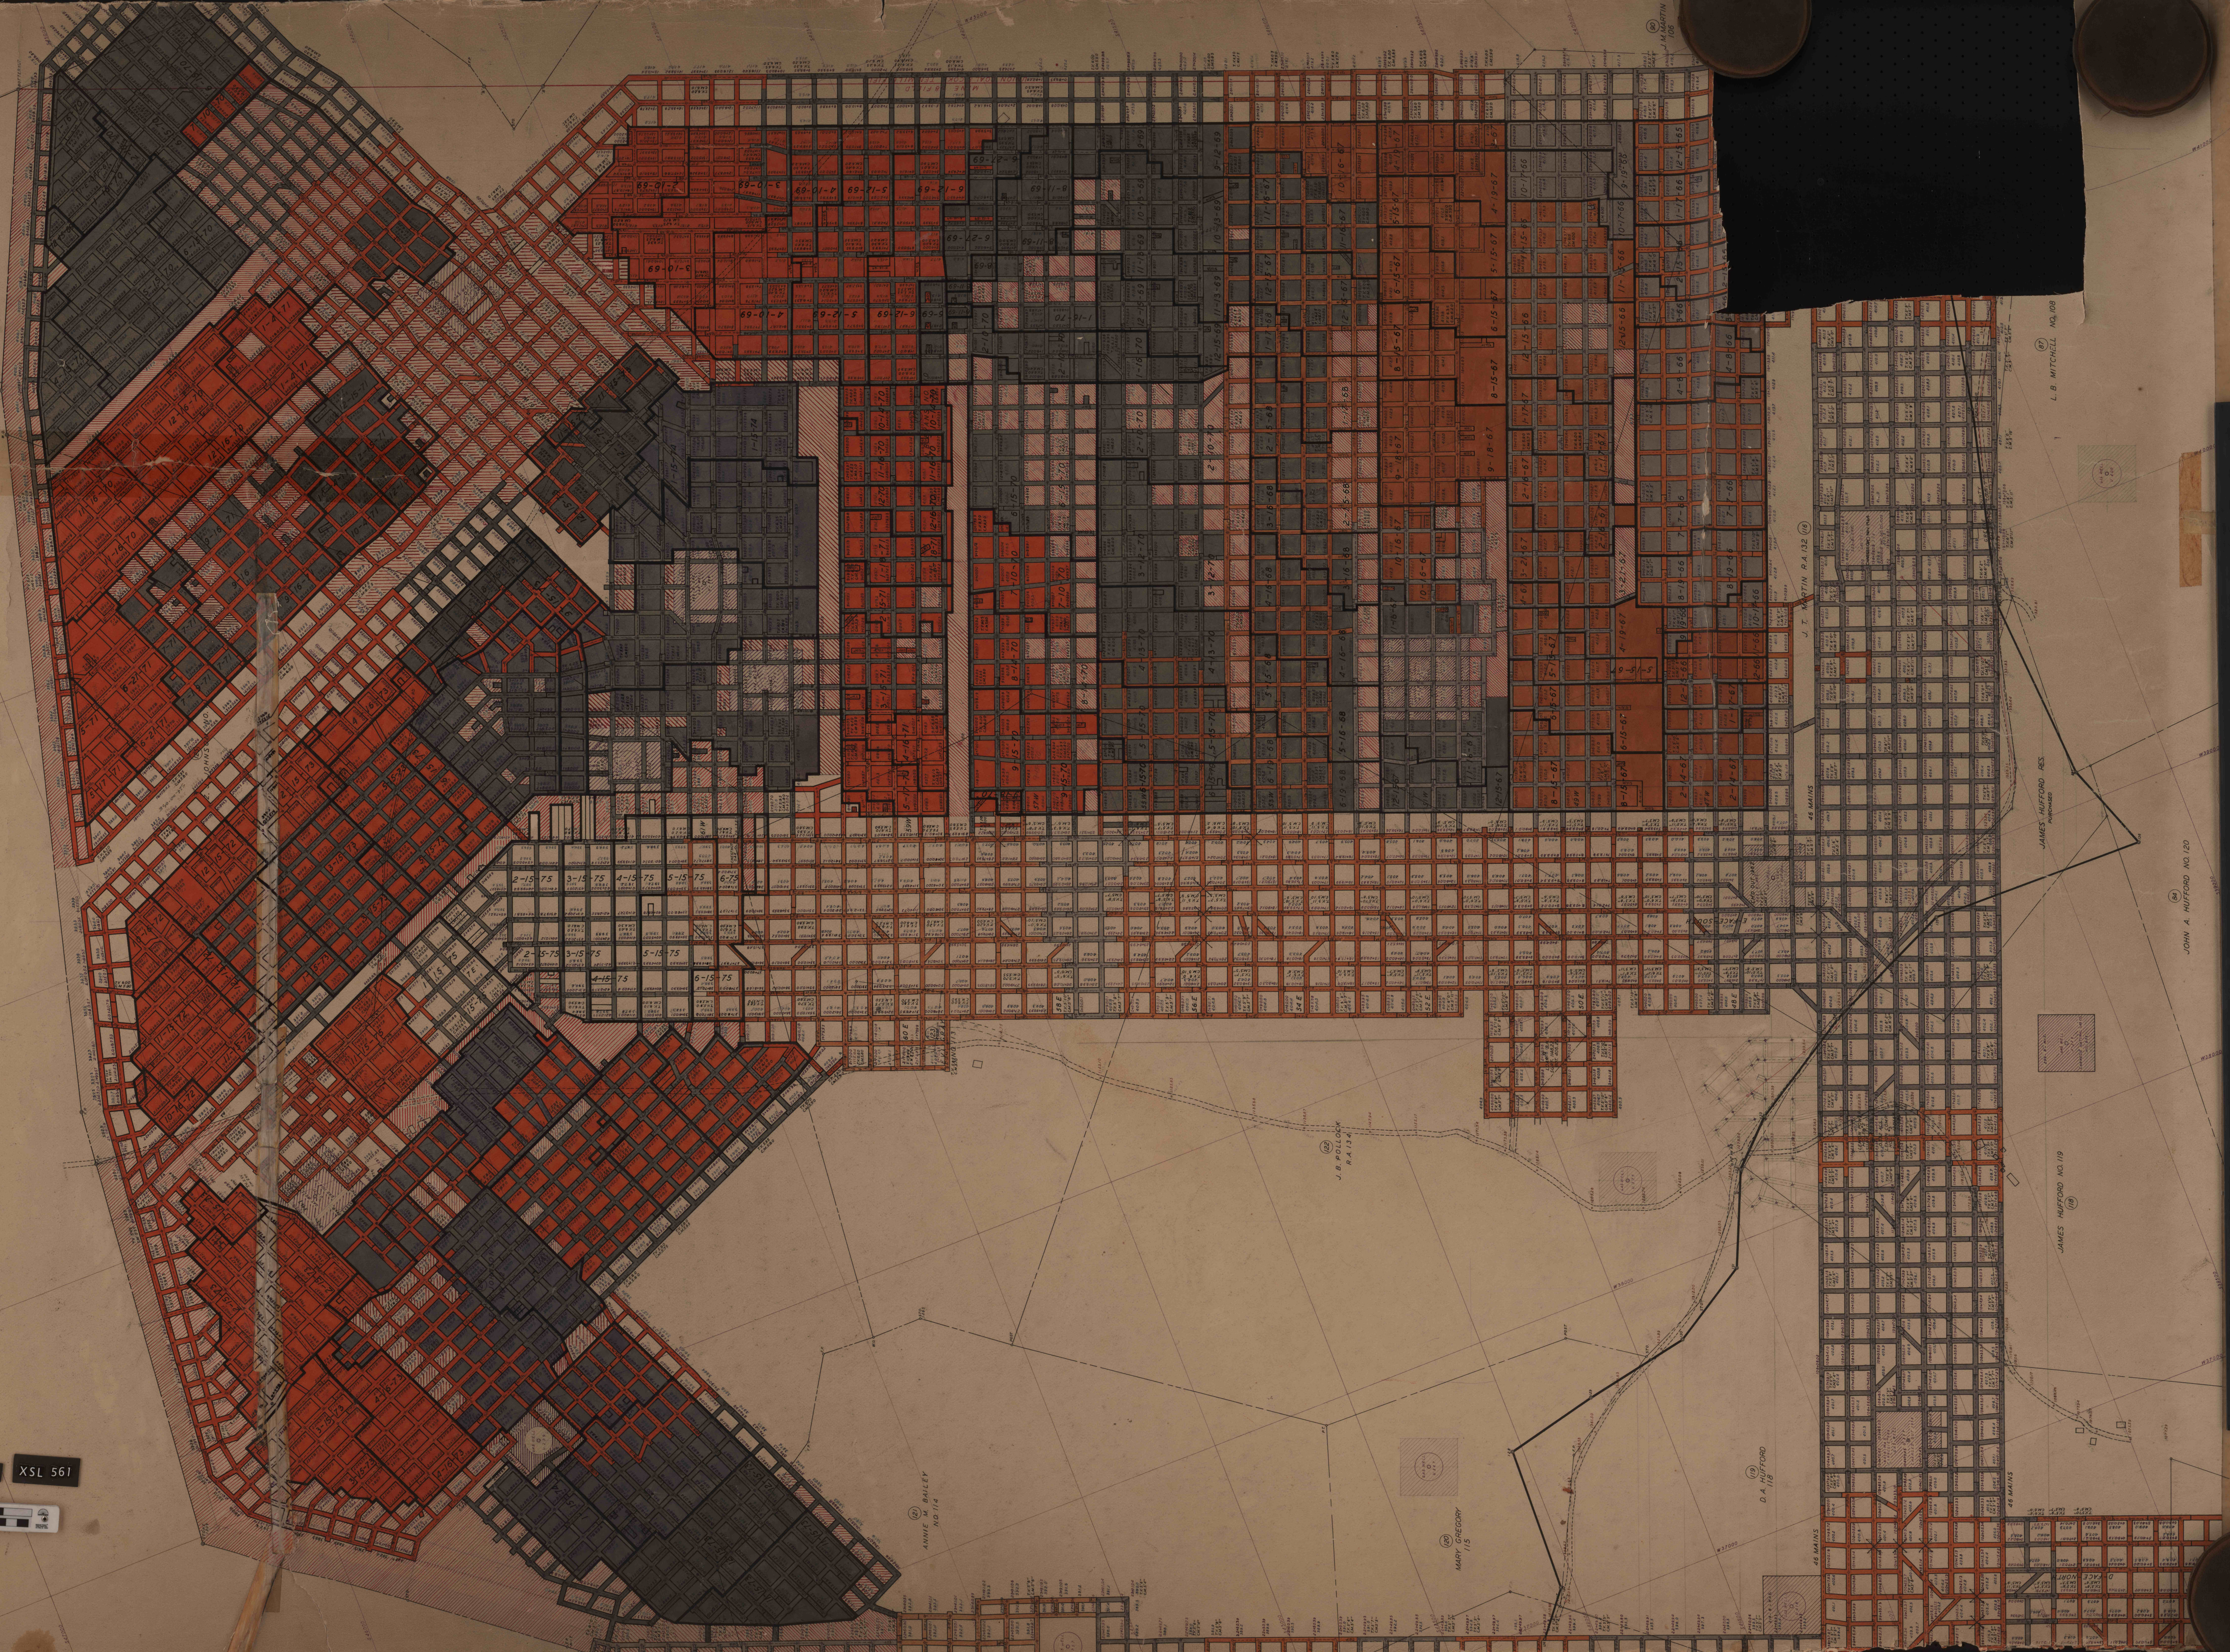

1"=100' 388047 XSL 561

ANNE M. BAILEY
N.D. 1/4

J.B. POLLOCK
R.A. 1/4

MARY GEORGY
1/8

D.A. HUFFORD
1/8

JAMES HUFFORD
N.D. 1/8

JAMES HUFFORD
RES.

L.B. MITCHELL
N.D. 1/8