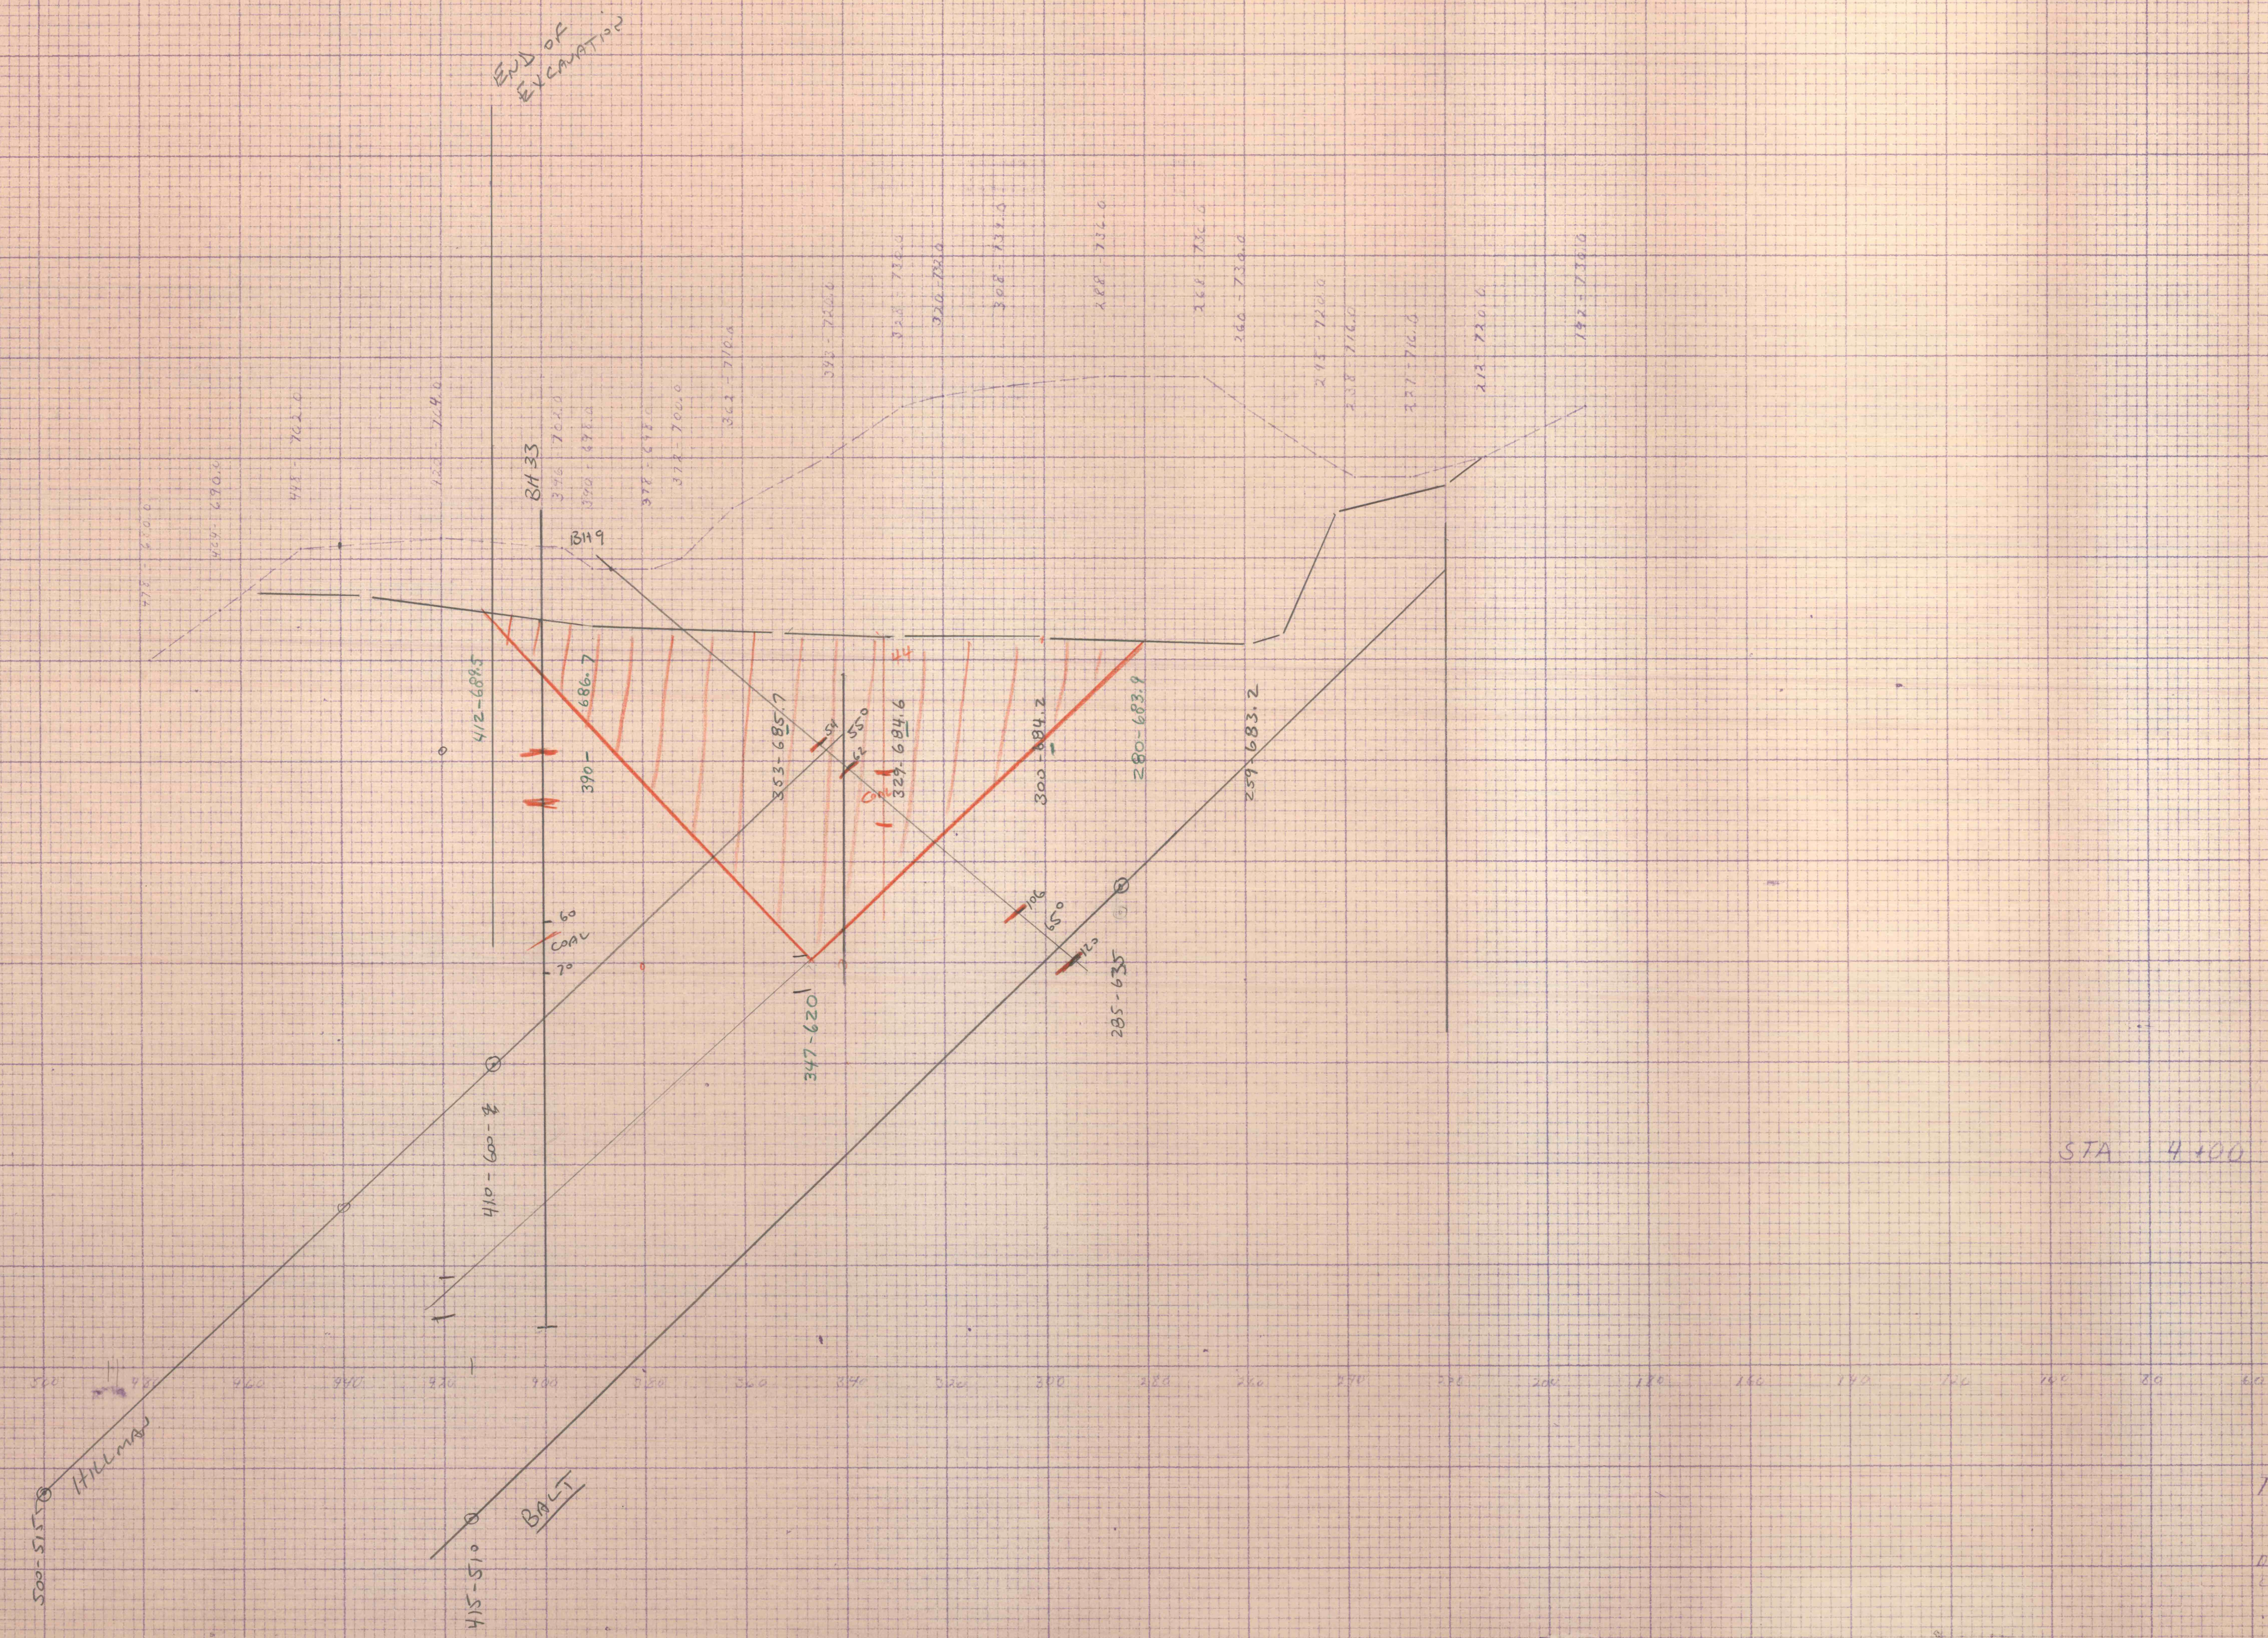

740  
720  
700  
680  
660  
640

600 580 560 540 520 500 480 460 440 420 400 380 360 340 320 300 280 260 240 220 200 180 160 140 120 100 80 60 40 20 0

STA 4+00

OSM 40(50+93)101  
Trans-Alta Mine Fire  
"D" LINE  
SCALE 1"=20'  
DWG BY JFF  
CHECK BY JMP