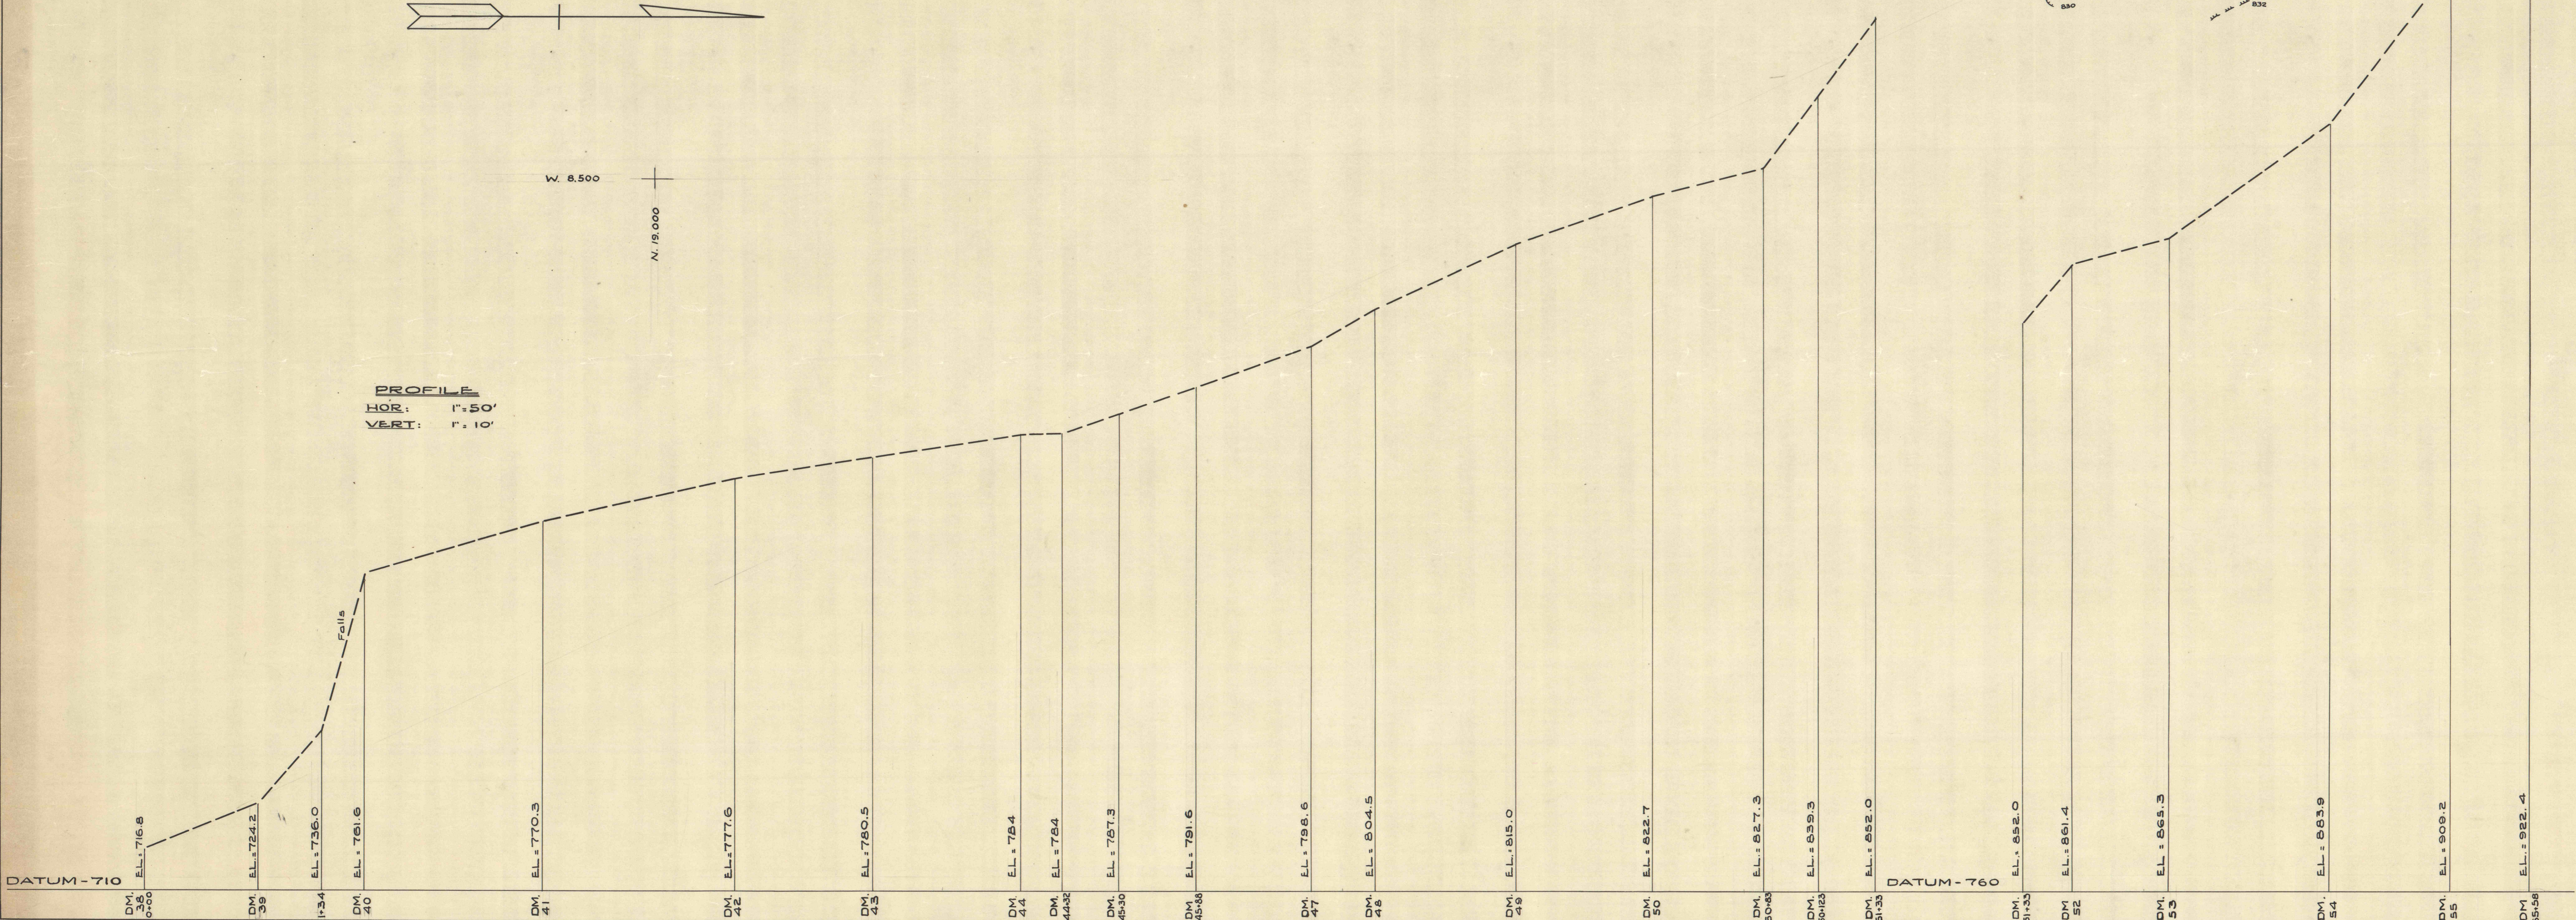

W. 8,500
N. 19,000

W. 8,500
N. 20,500

PROFILE
HOR: 1" = 50'
VERT: 1" = 10'

DATUM - 710

DATUM - 760