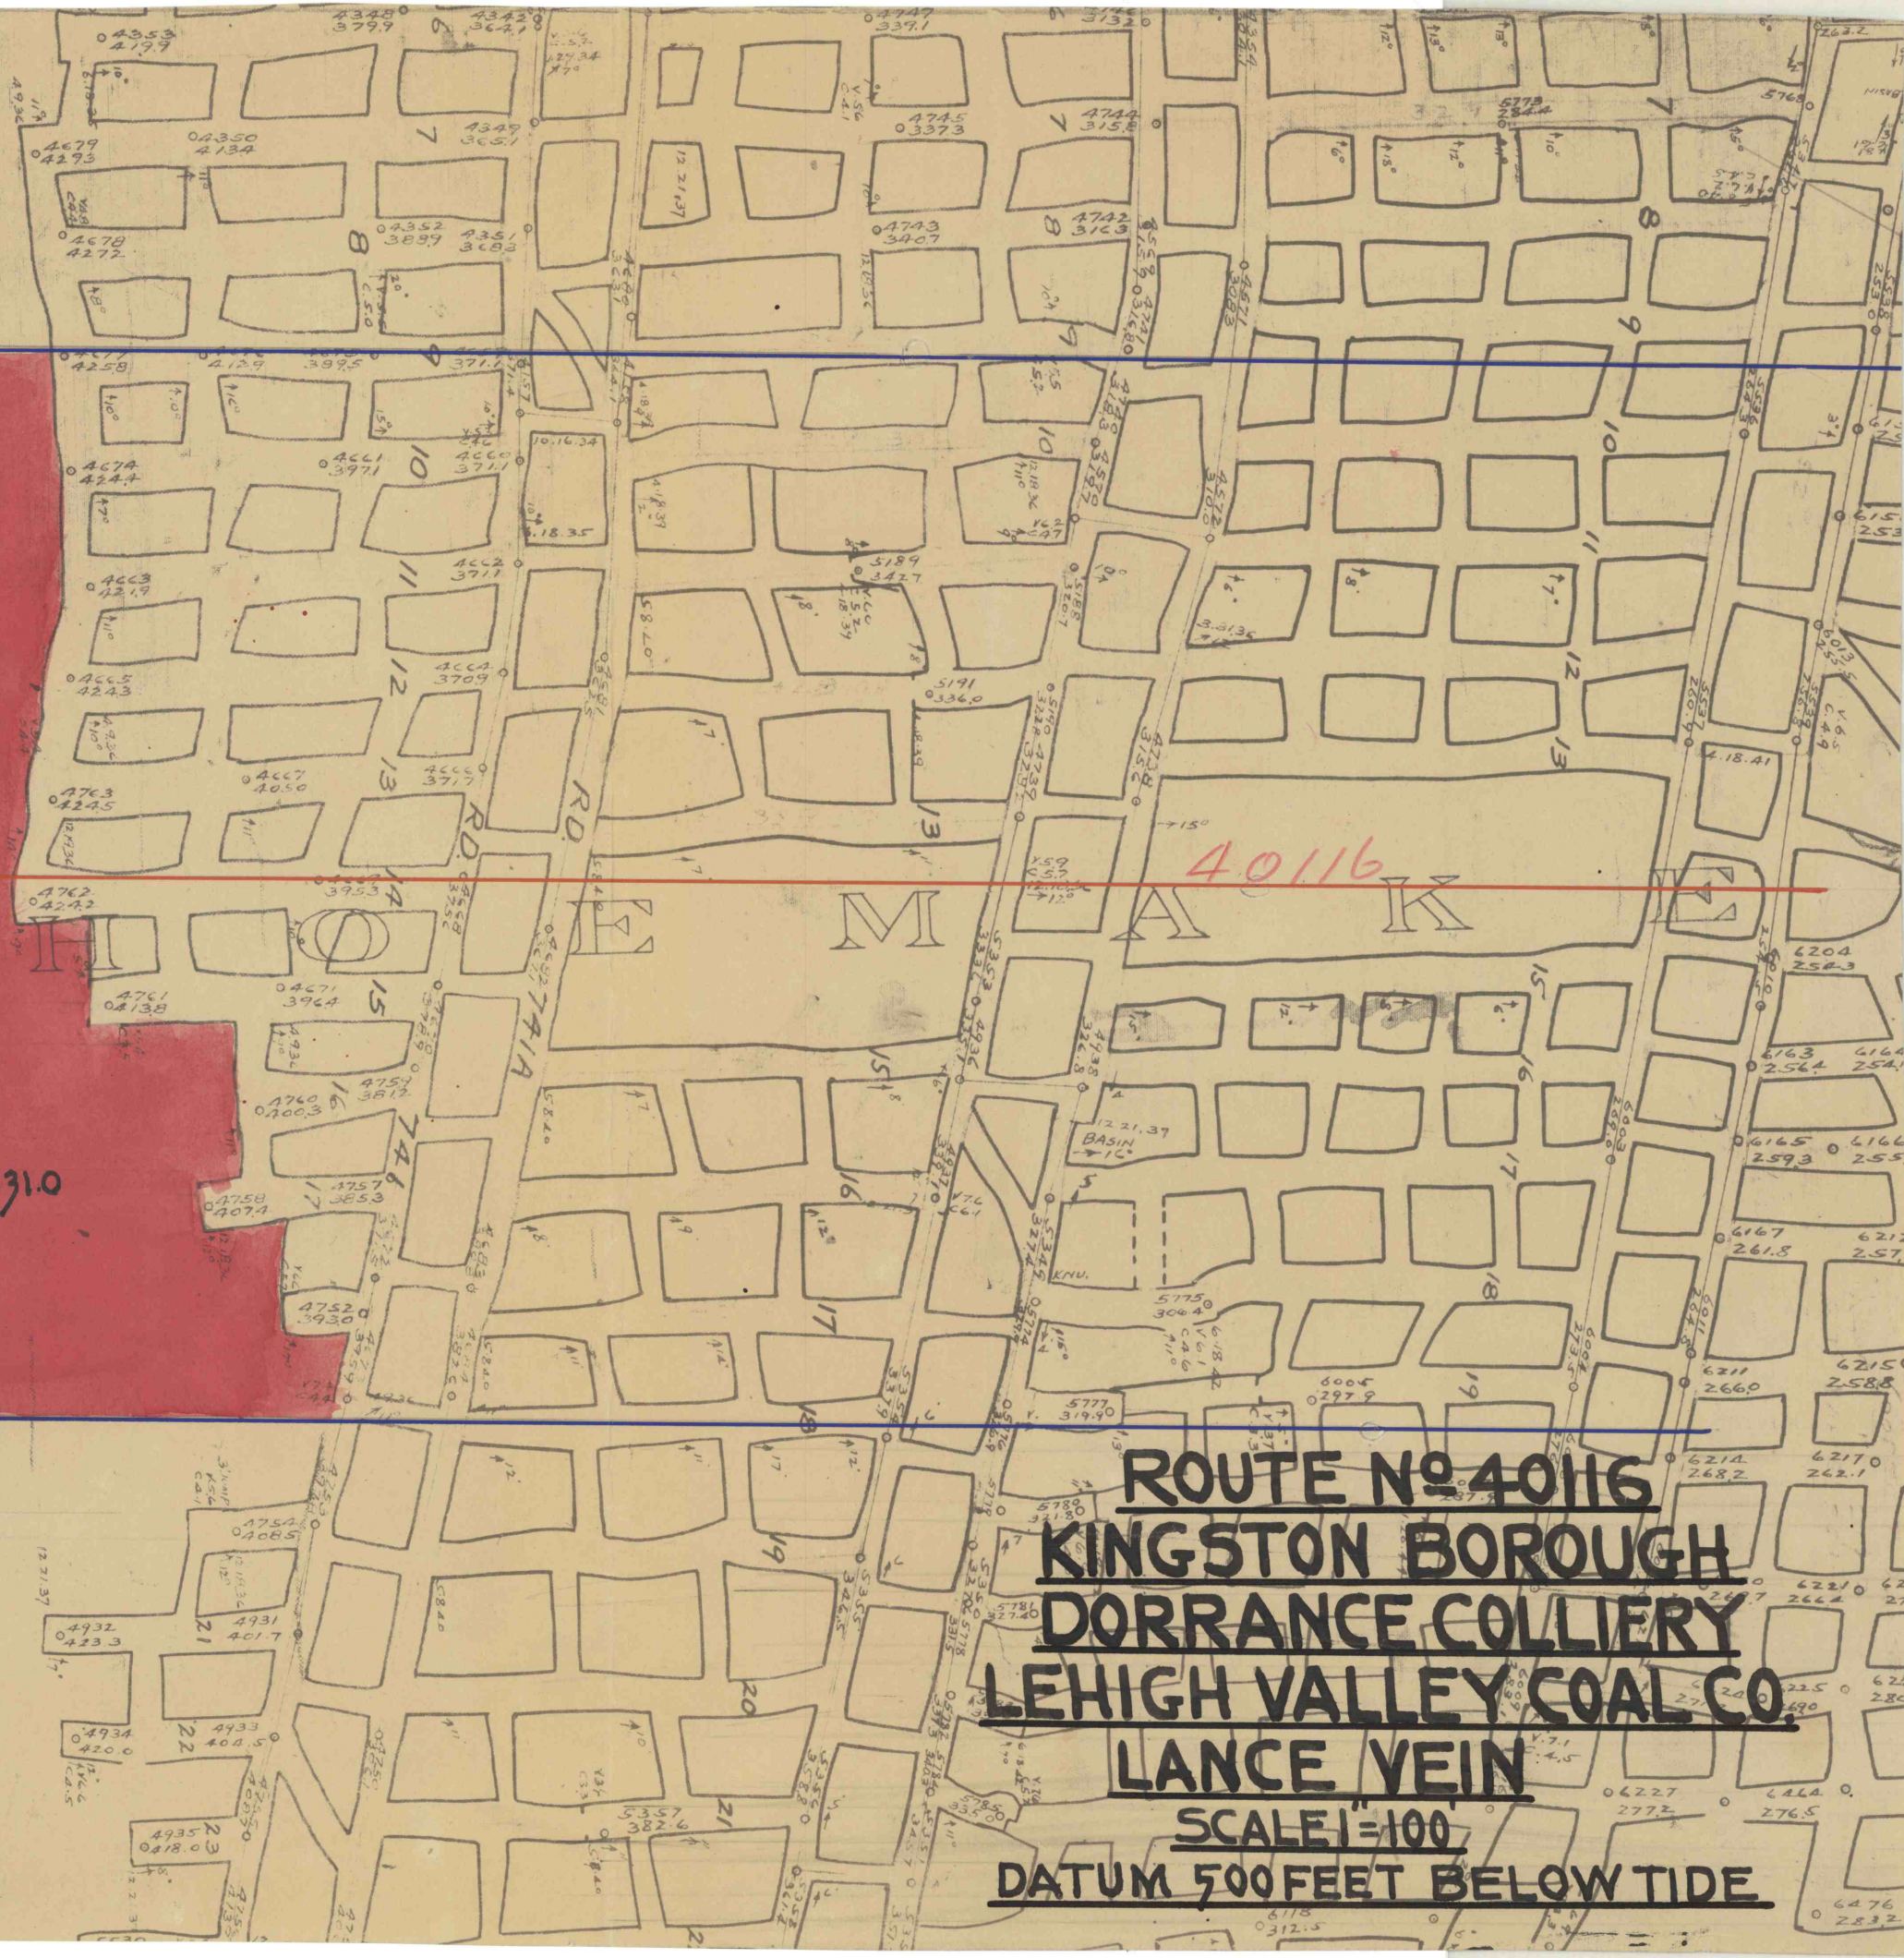

SUR.10460X

SUR1048.3X

4-1-48 - 10-1-48.

X SUR 1031.0

X1030.1 SUR.

**ROUTE No 40116**  
**KINGSTON BOROUGH**  
**DORRANCE COLLIERY**  
**LEHIGH VALLEY COAL CO.**  
**LANCE VEIN**  
**SCALE 1"=100'**  
**DATUM 500 FEET BELOW TIDE**