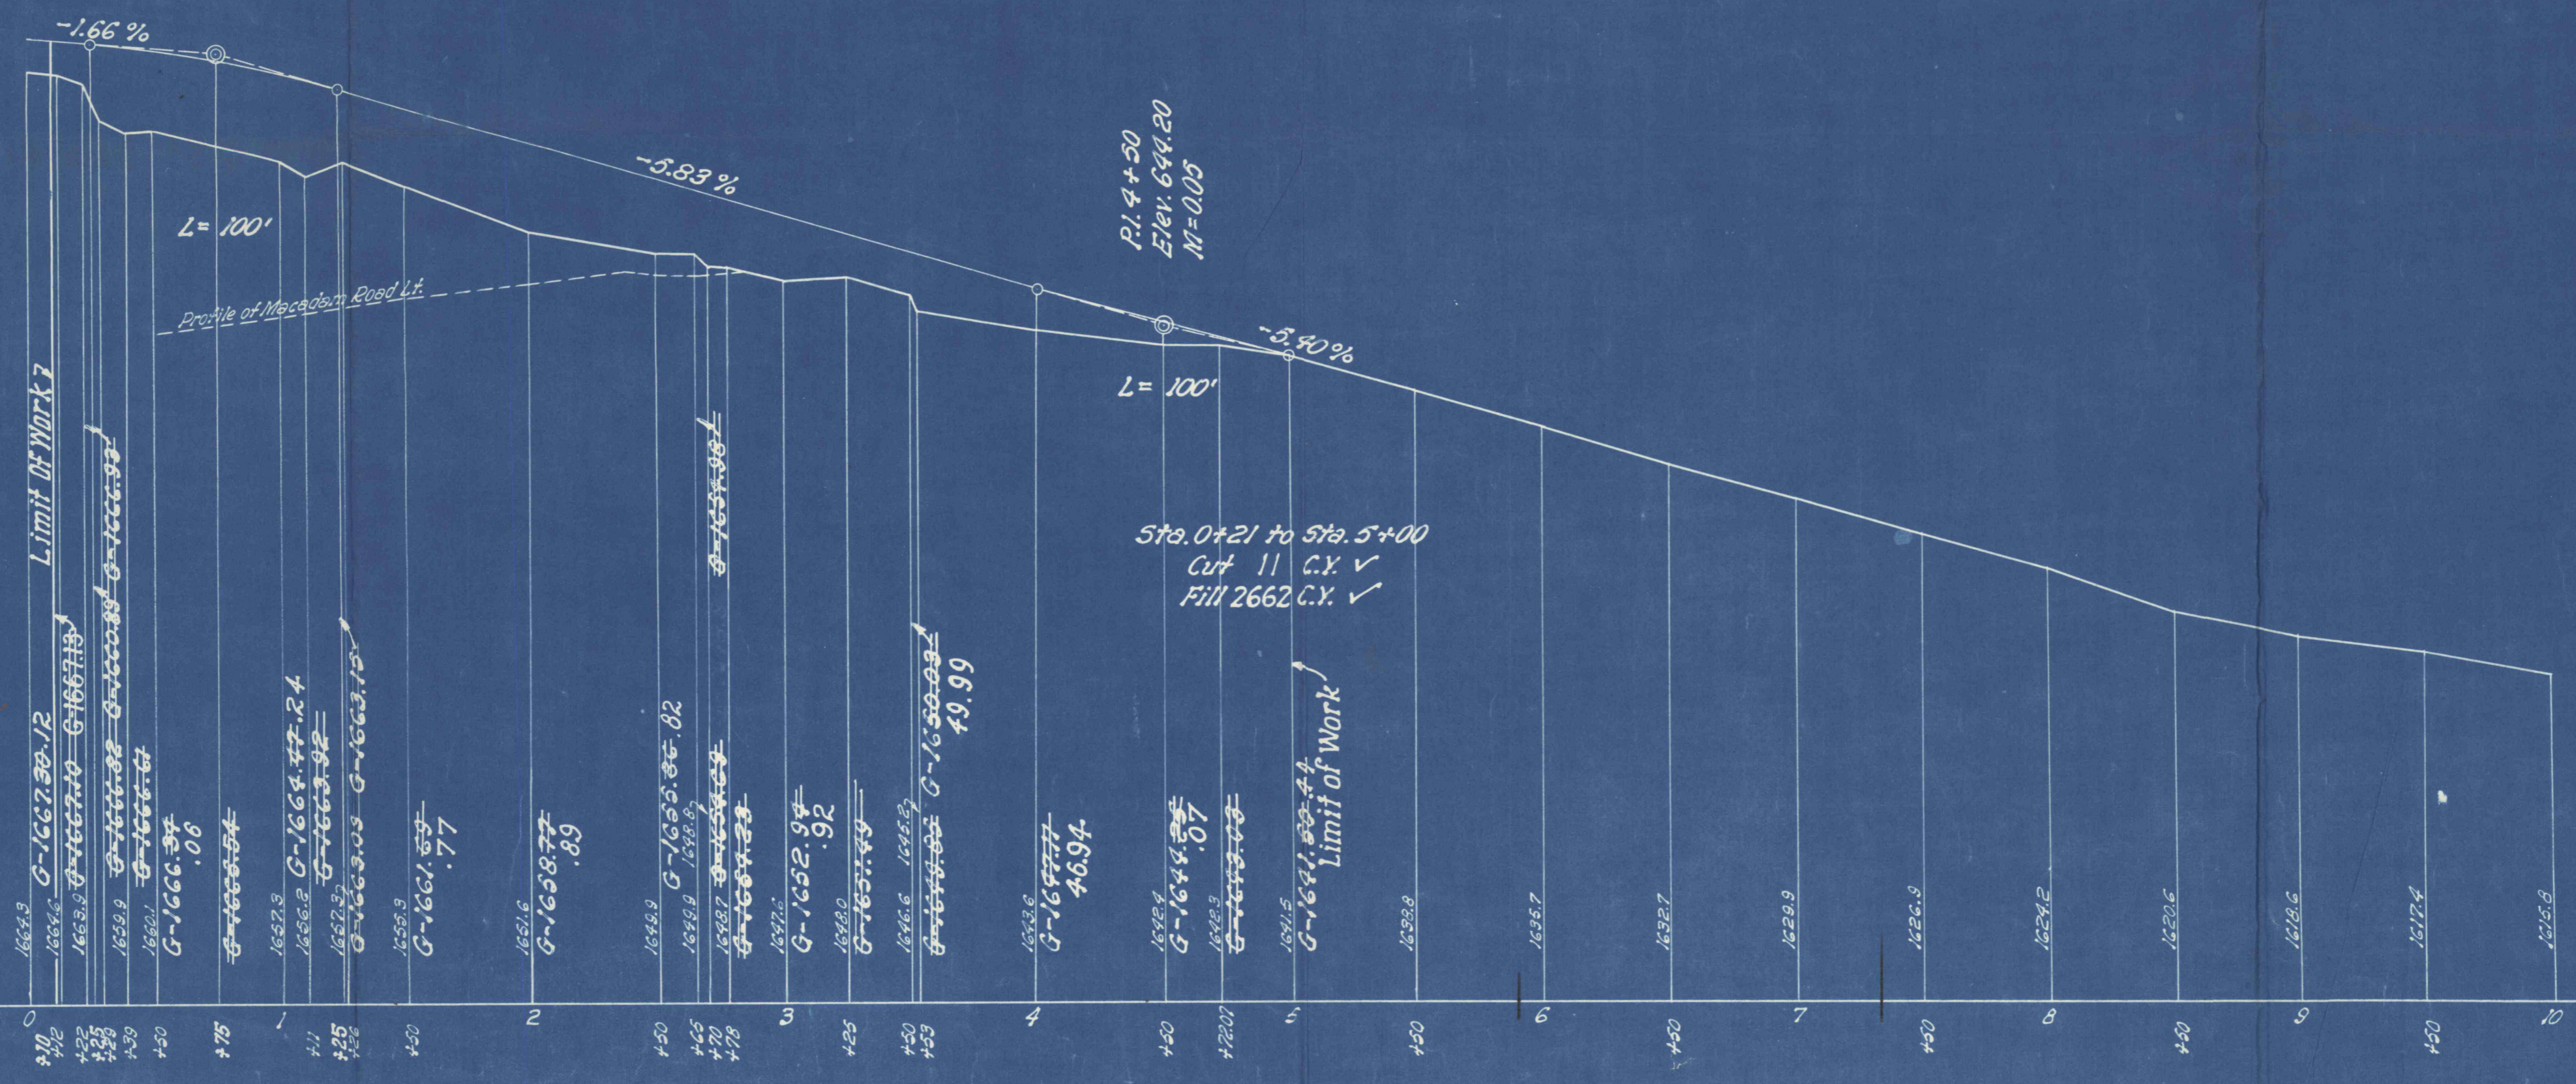

12" Oak
+20 (Main Line)

DATUM 1590

49.6
46.1