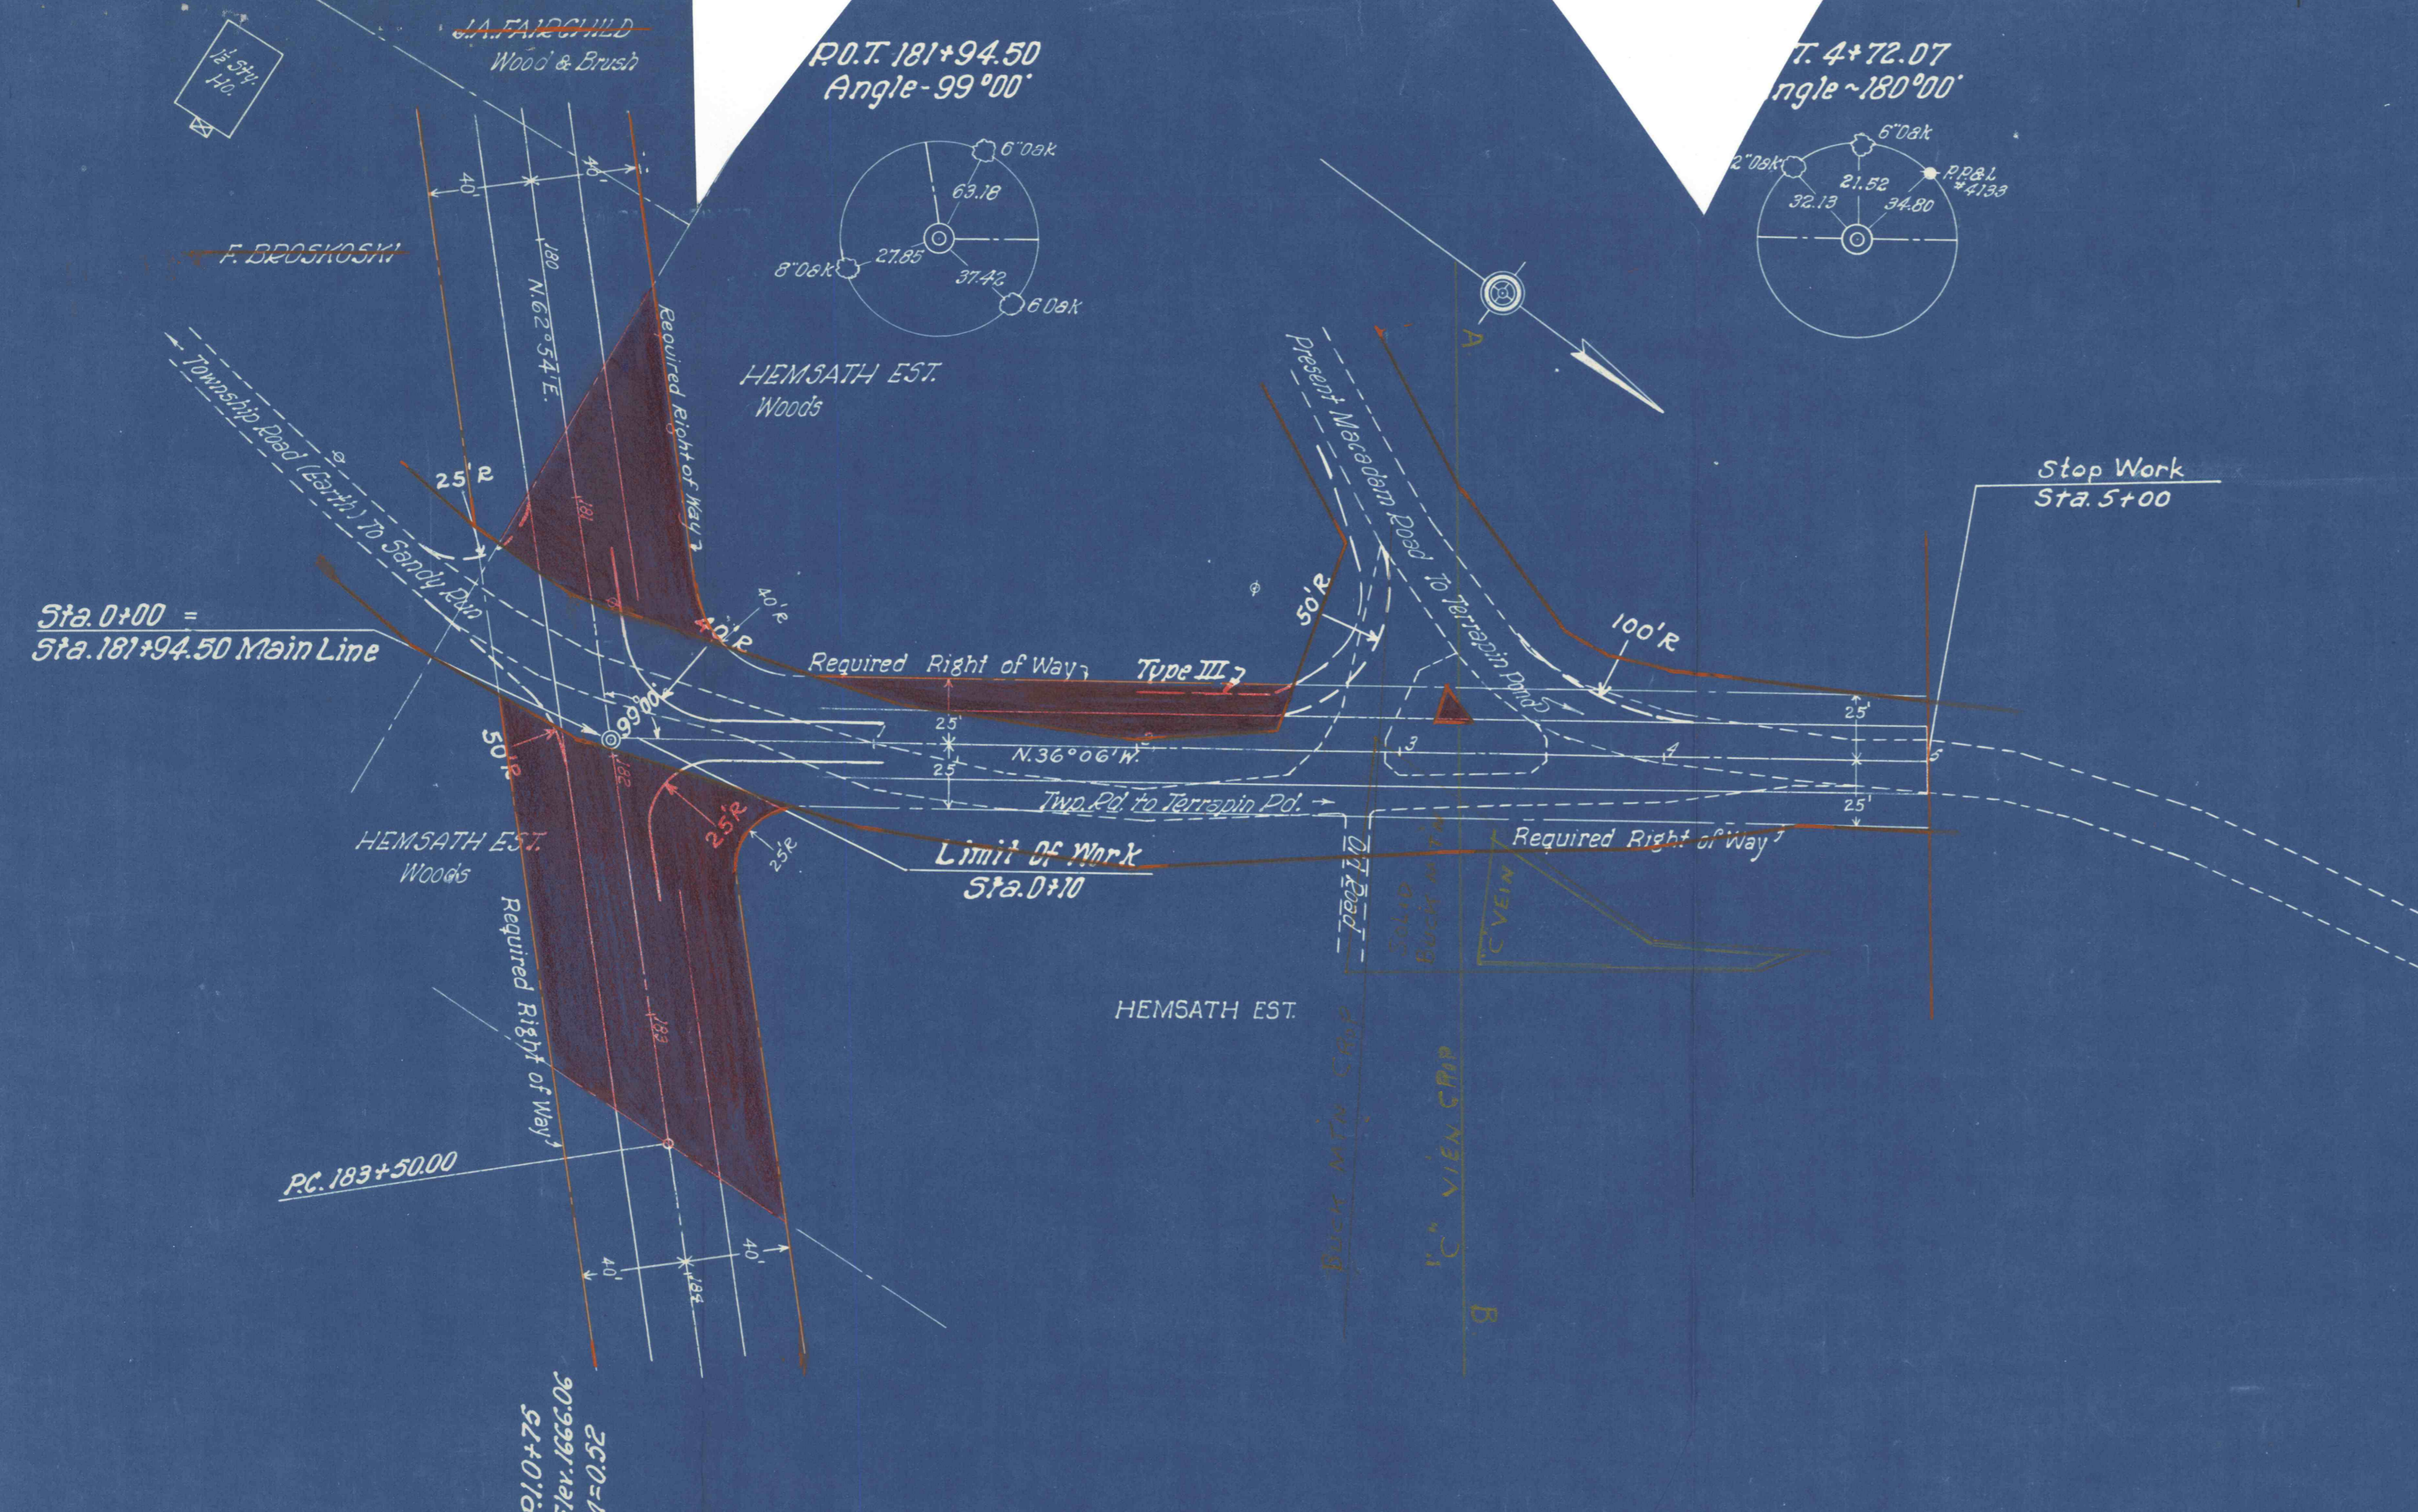

12" Oak
+20 (Main Line)

DATUM 1590

49.6
46.1