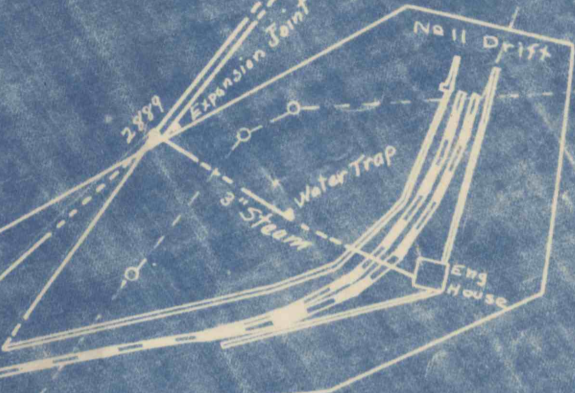

PARCEL No. 8
SANTO VOLPE
AUG. 12, 1937
44± AS.

SURFACE

Ash Dump