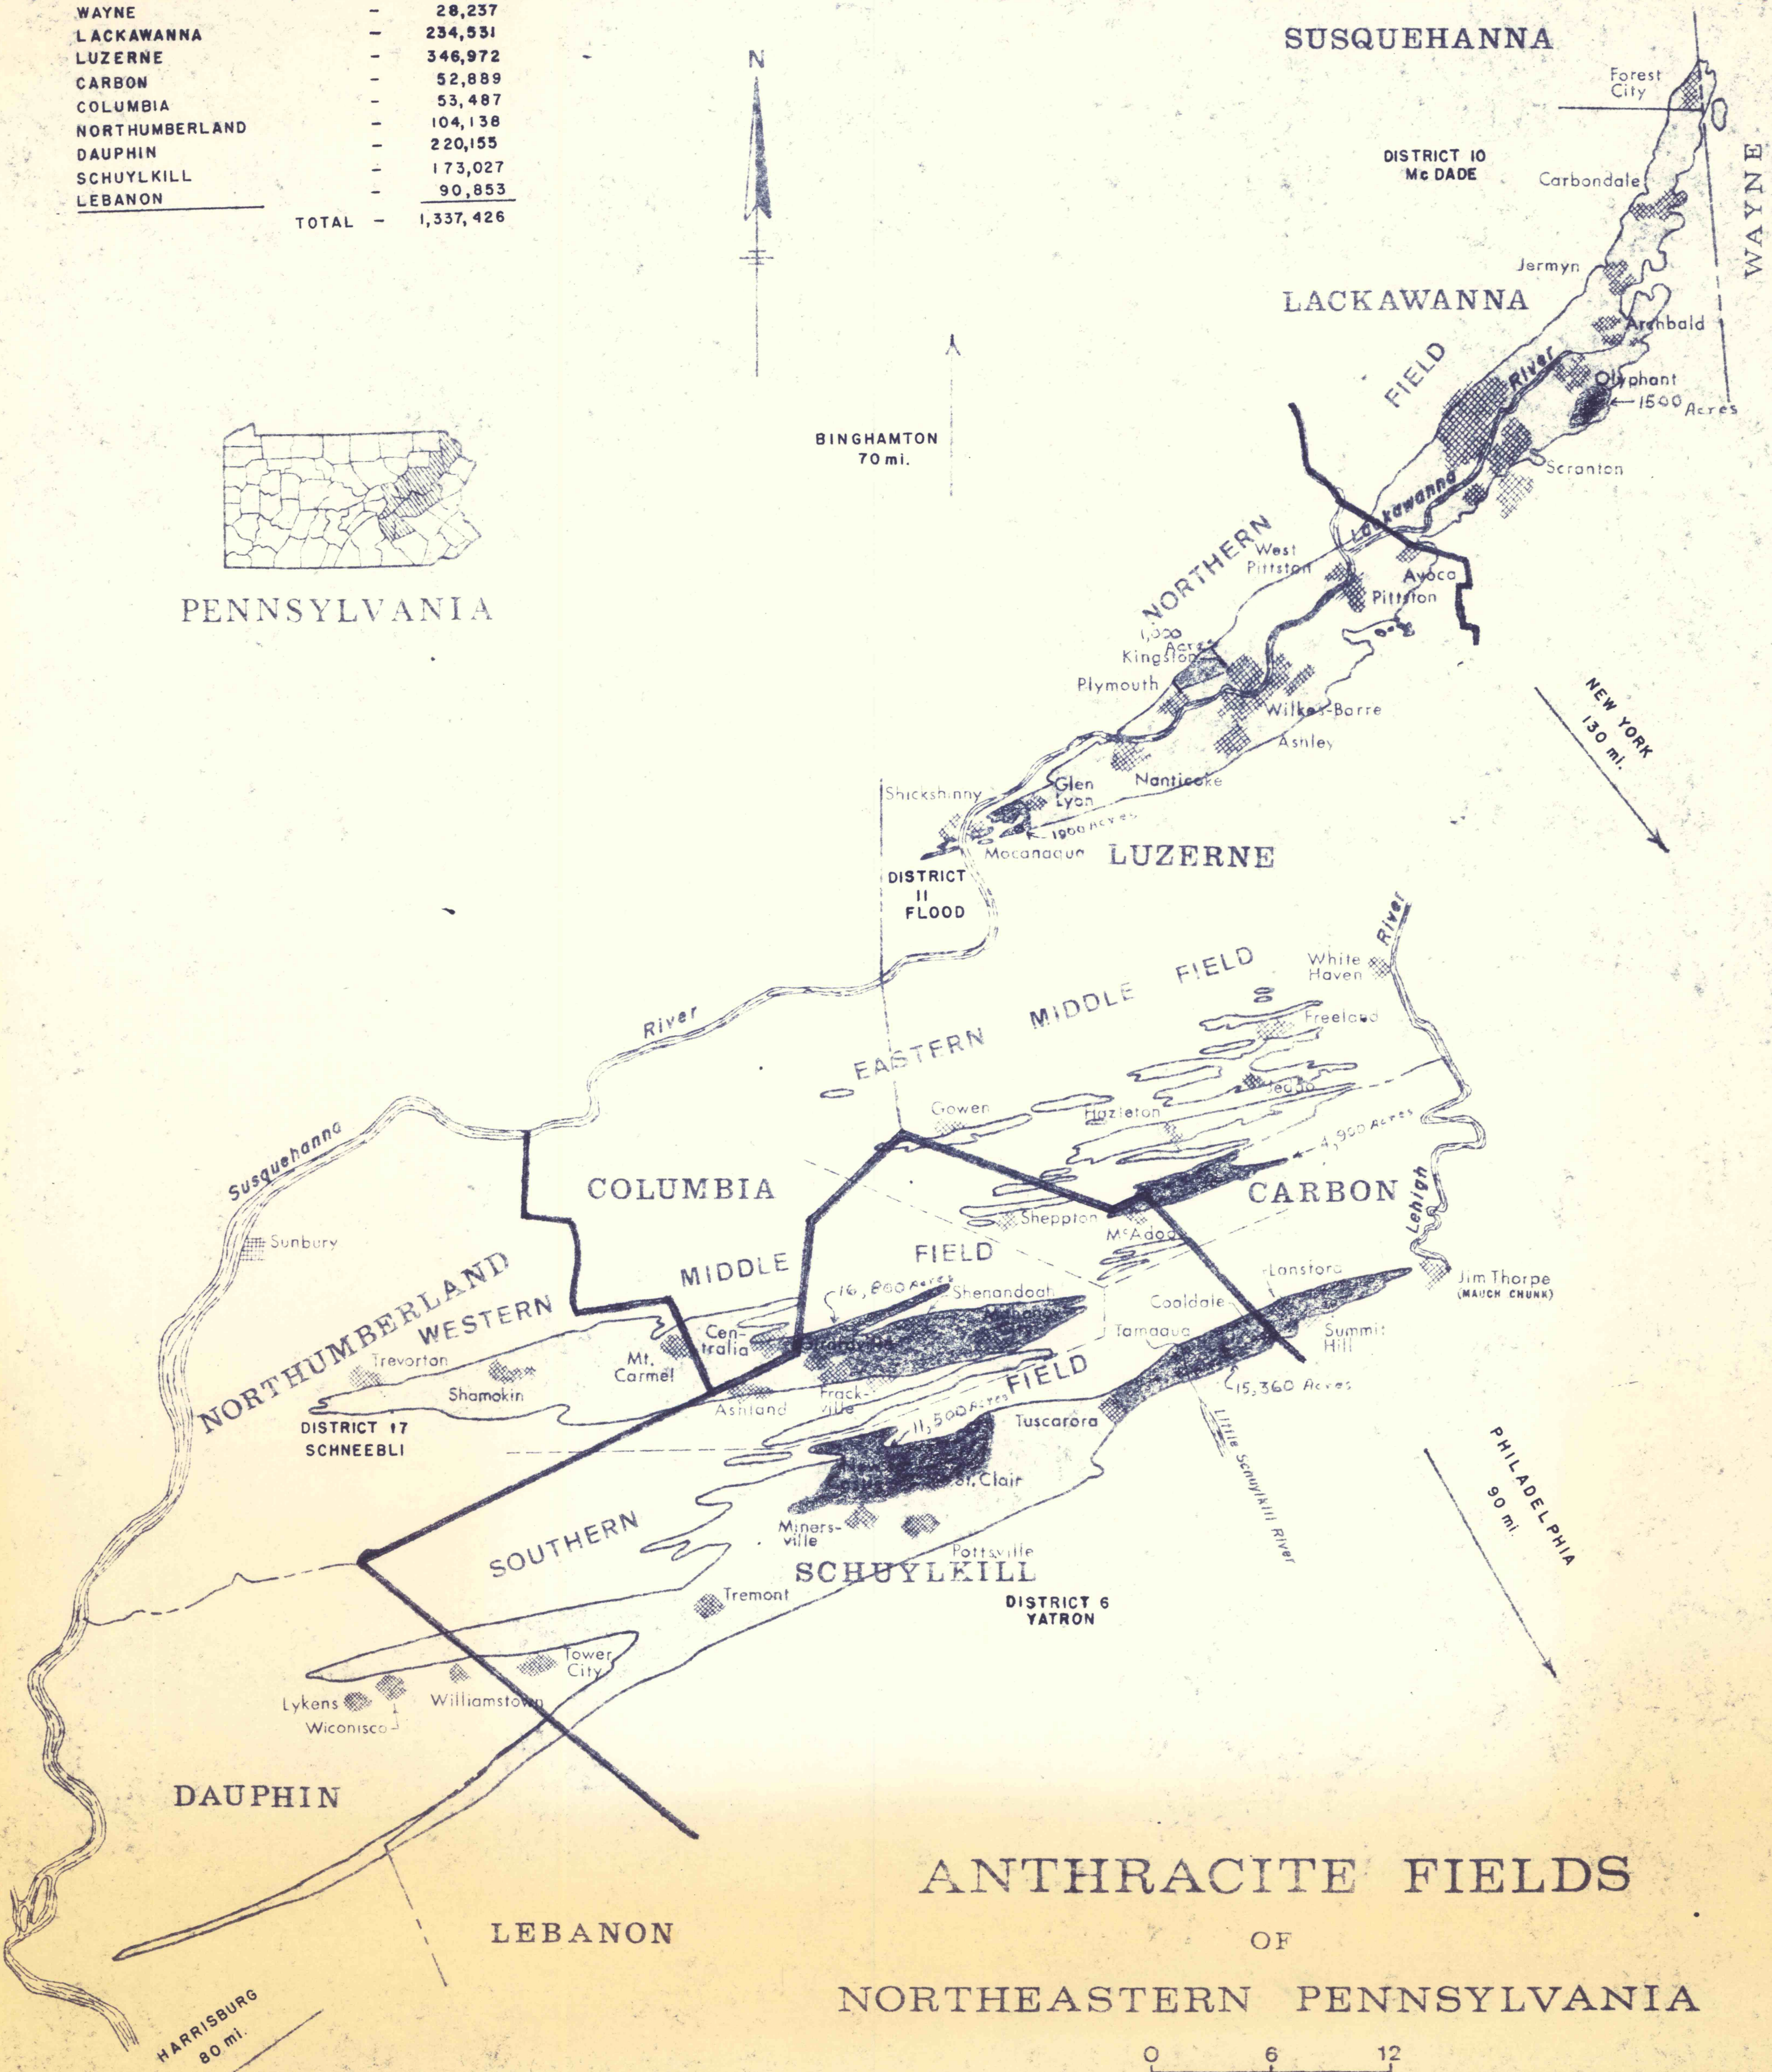

ANTHRACITE FIELDS - POPULATION

SUSQUEHANNA	-	33,137
WAYNE	-	28,237
LACKAWANNA	-	234,531
LUZERNE	-	346,972
CARBON	-	52,889
COLUMBIA	-	53,487
NORTHUMBERLAND	-	104,138
DAUPHIN	-	220,155
SCHUYLKILL	-	173,027
LEBANON	-	90,853
TOTAL	-	1,337,426

PENNSYLVANIA

ANTHRACITE FIELDS OF NORTHEASTERN PENNSYLVANIA

HARRISBURG 80 mi.

BINGHAMTON 70 mi.

NEW YORK 130 mi.

PHILADELPHIA 90 mi.