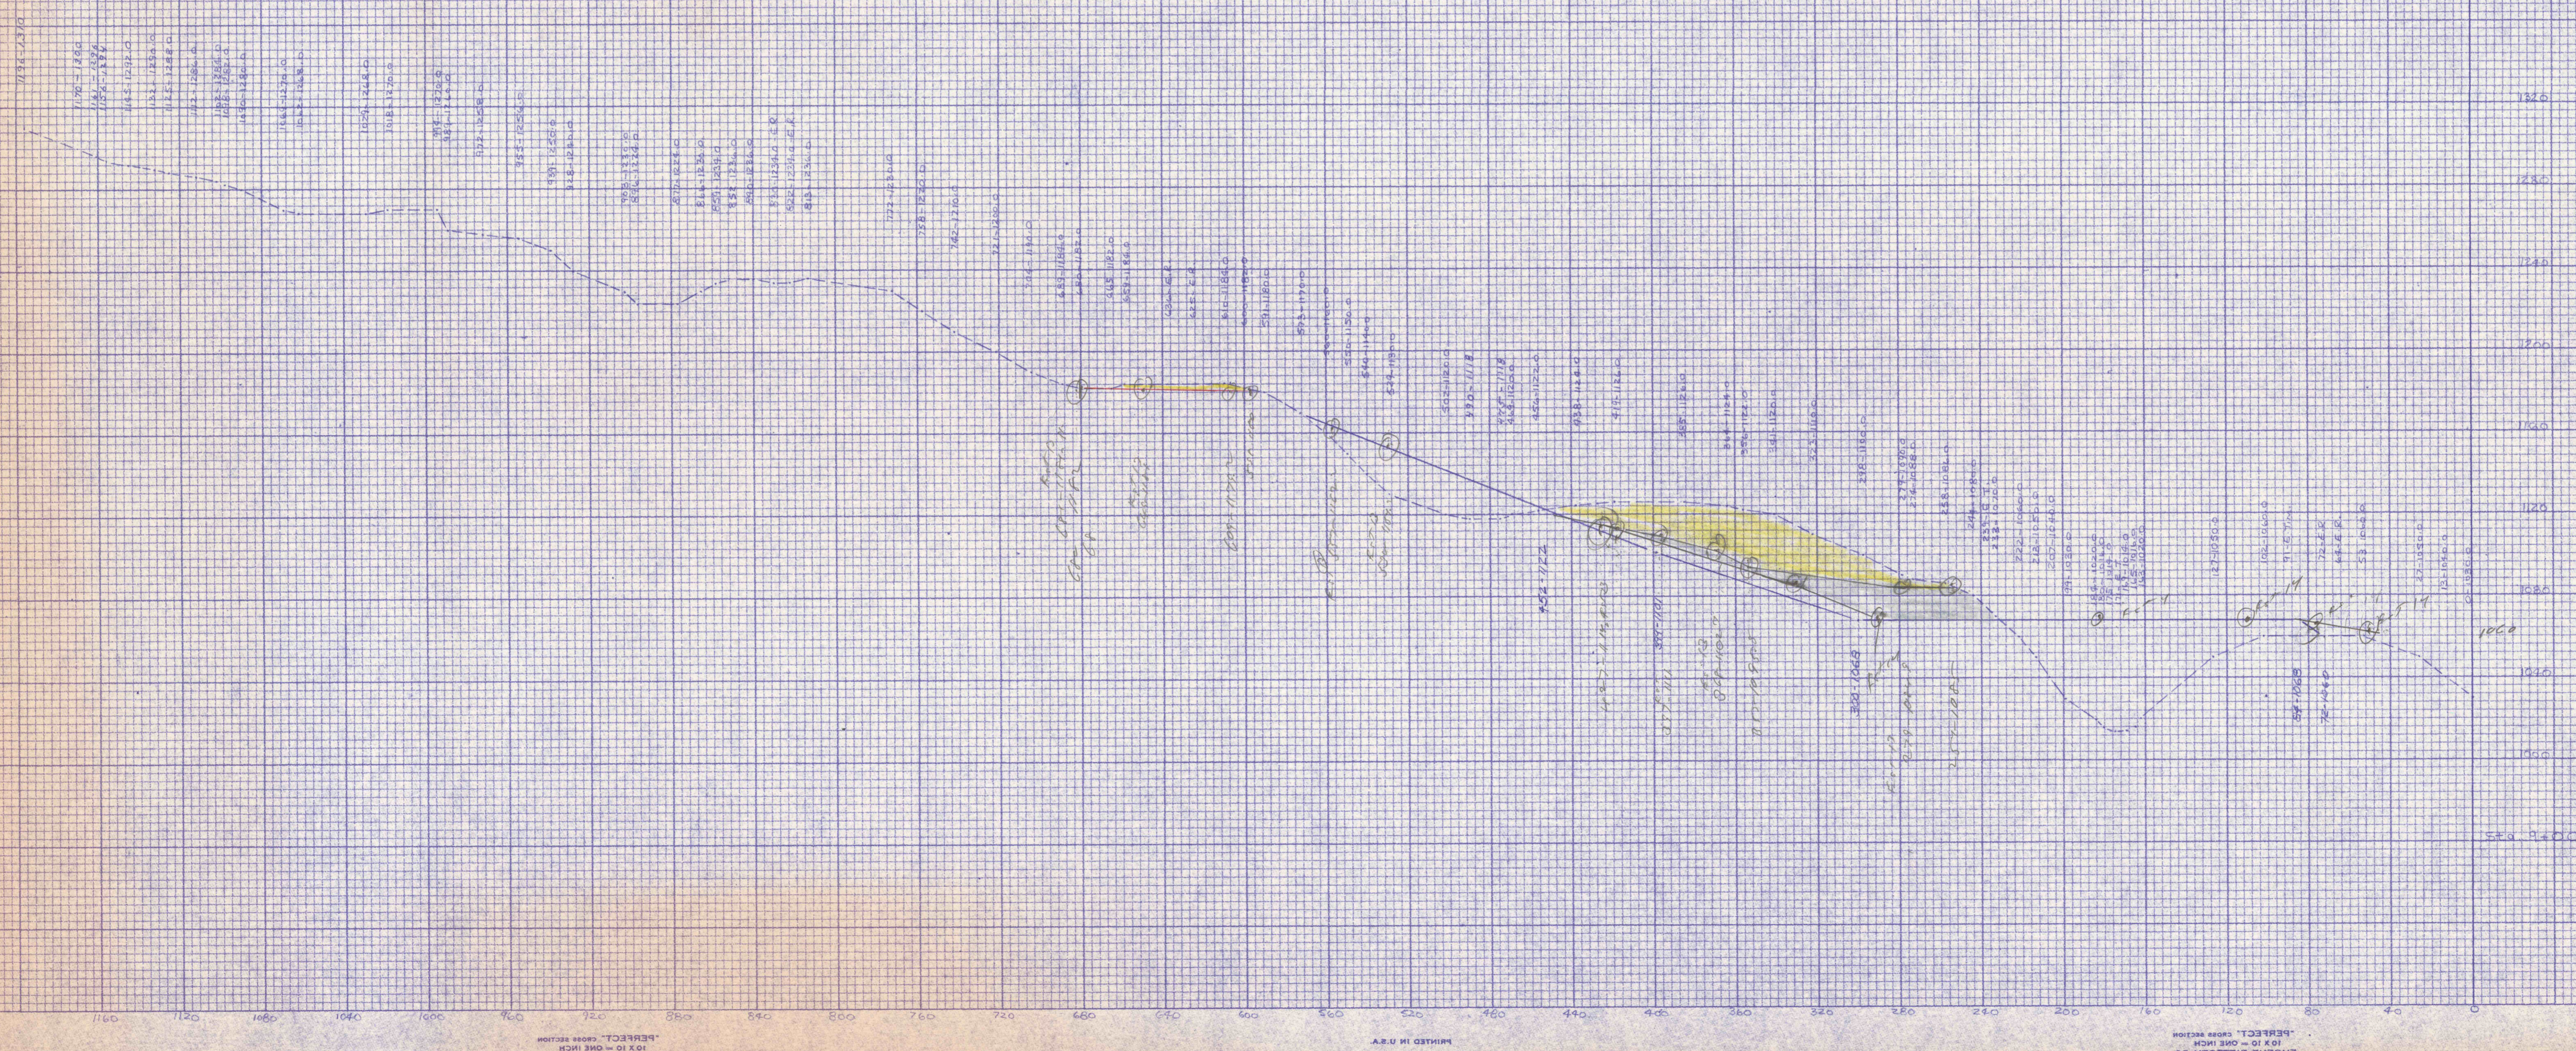

2  
RST 13  
3360

RST 14  
4800

PERFECT CROSS SECTION  
EUGENE DETZEN CO  
10 X 10 ONE INCH  
10/2/80

10/2/80