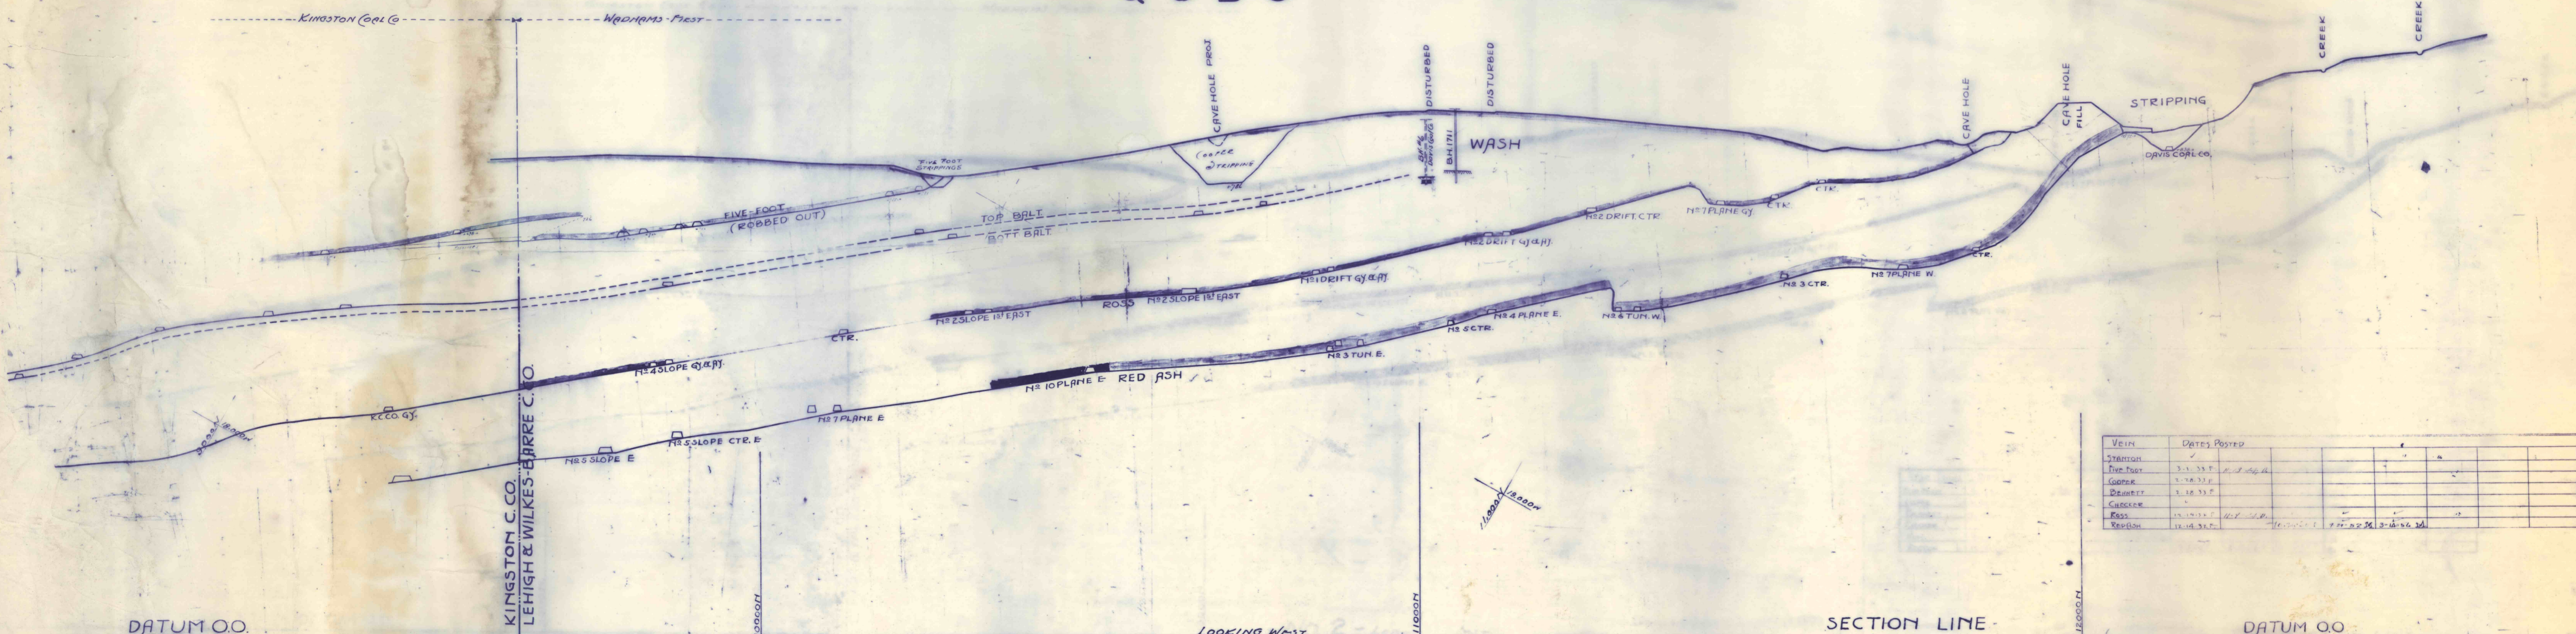

Q-5-B-5

Q-5-B-2

CROSS SECTION F-335 Nº1

VEIN	DATES POSTED
STATION	
FIVE FOOT	3-1-33 F. 11-1-34 A.
COOPER	2-18-33 F.
BEAURET	3-18-33 F.
CARROLL	
ROSS	12-14-34 F. 11-1-34 A. 1-1-35 B. 3-1-35 C.
REDBOX	