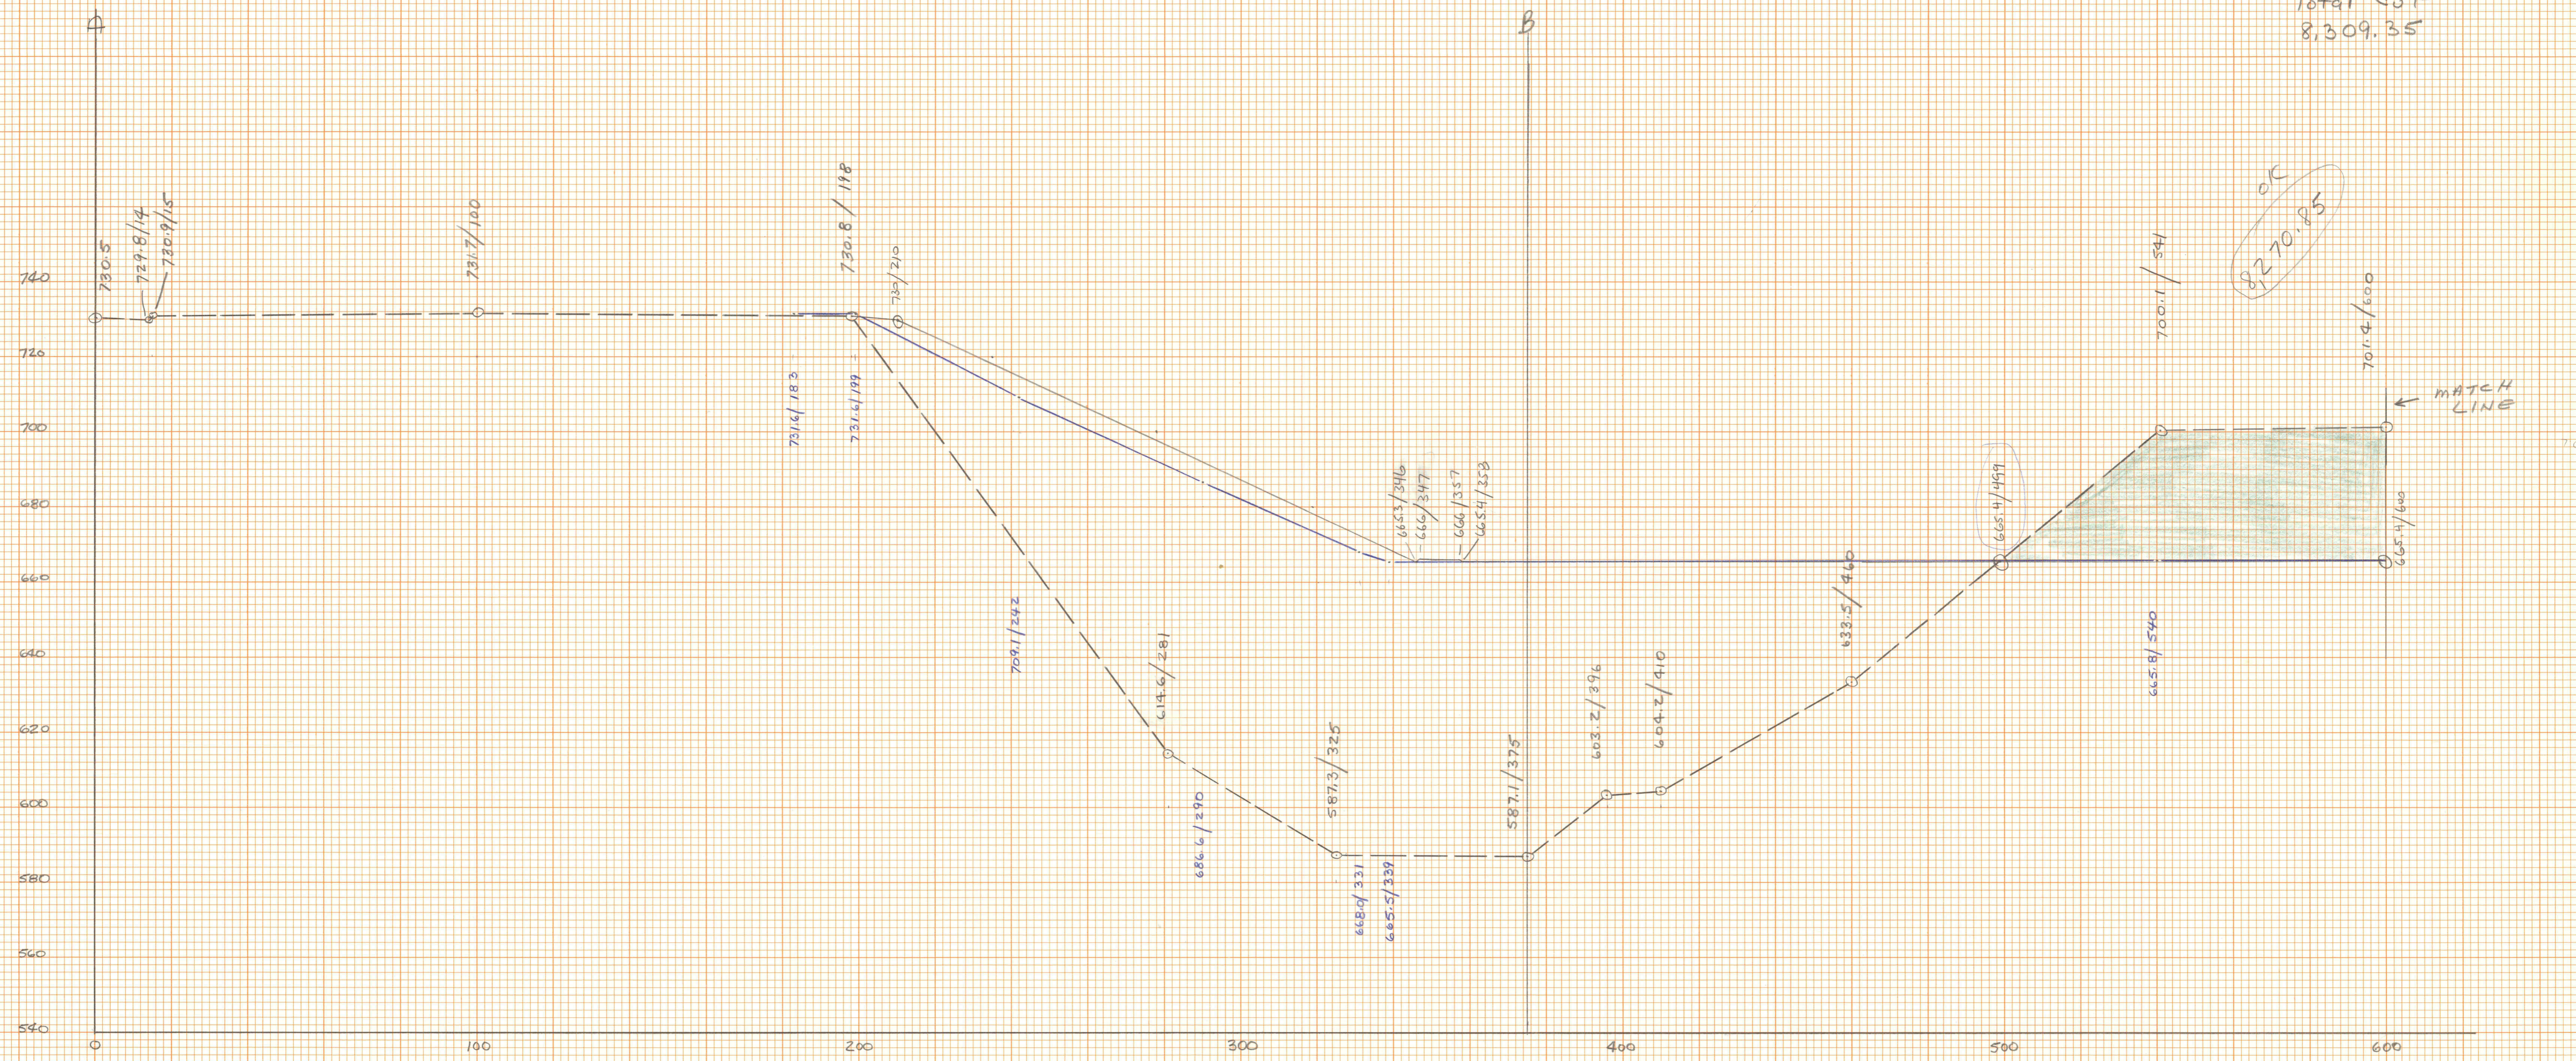

Total Out
8,309.35

8270.85

MATCH LINE

Sta. 14+60