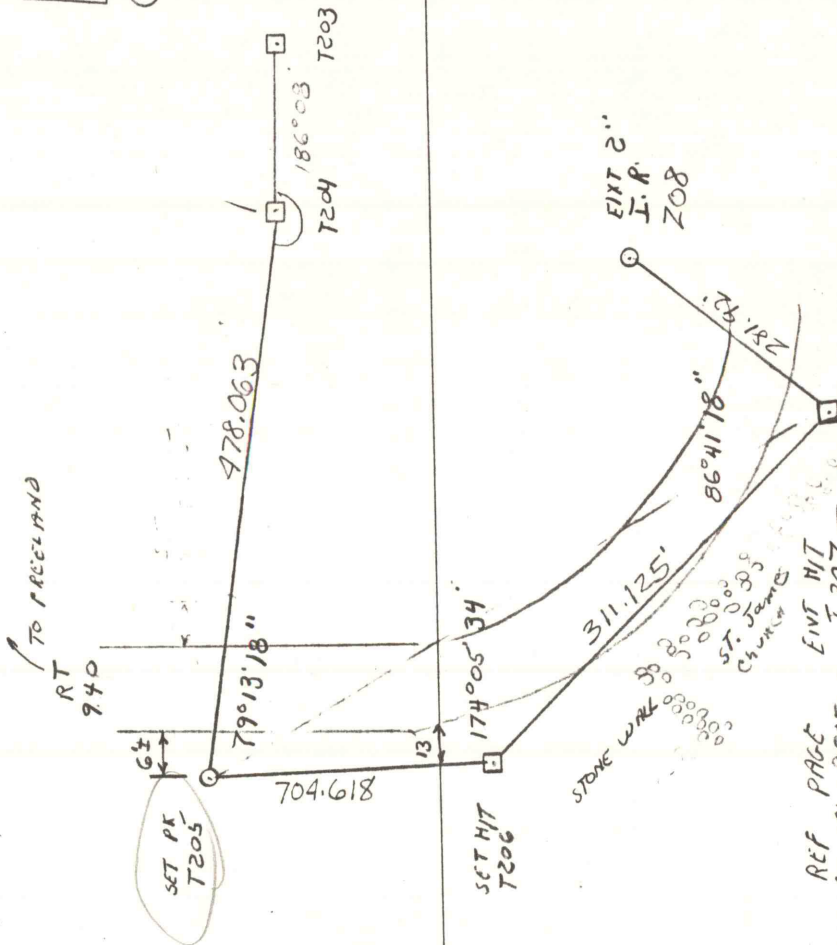

BELTRAMI Joe Lee North Line 12-12-78

Shot Angle DIST

π @ T204 - BS - T203

T204-T203 0°00'00"

T204-T205 186°08' 478.063 SET PK T205

π @ T205 - BS - T204

T205-T204 0°00'00"

T205-T206 79°13'18" 704.618 SET HIT T206

π @ T206 - BS - T205

T206-T205 0°00'00"

T206-T207 174°05'34" 311.125' EXT HIT T207

SEE PAGE 60

π @ T207 - BS - T206

T207-T206 0°00'00"

T207-T208 86°41'18"

EXT 2" I.R. T208  
SEE PAGE 60

BELTRAMI Joe Lee North Line 12-12-78 72

EXT HIT T207  
REF PAGE 60