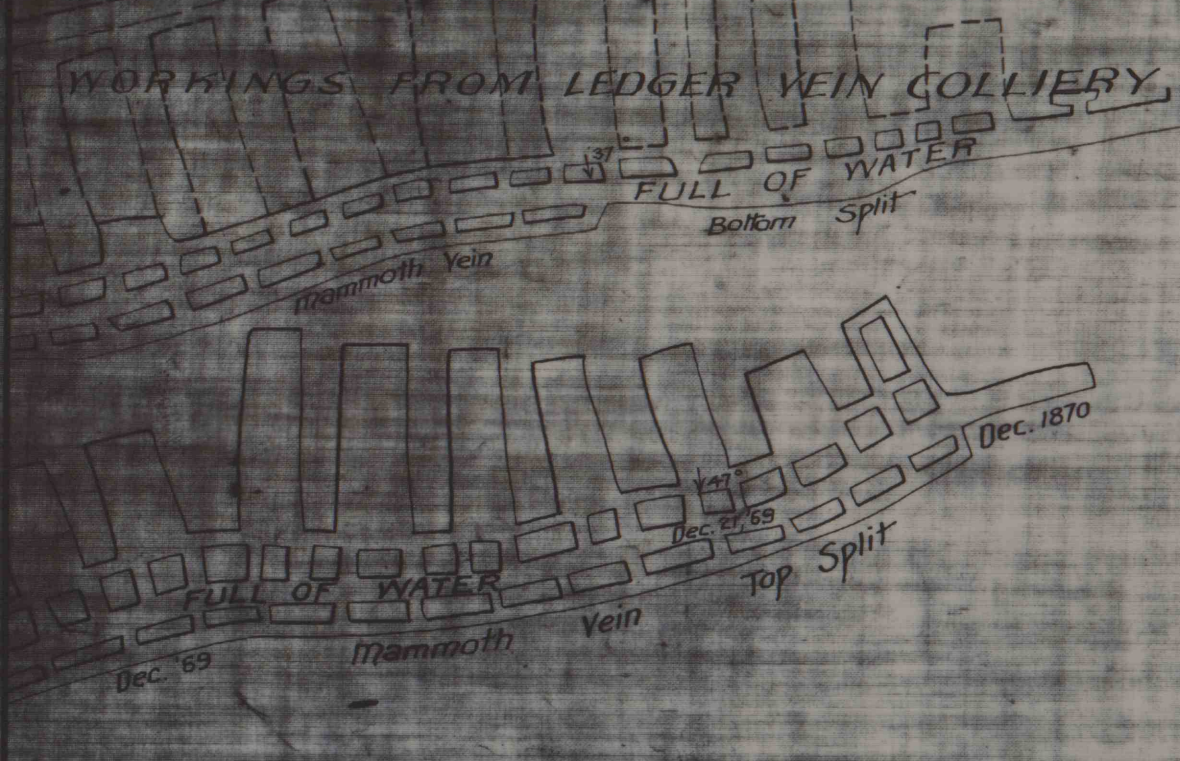

СОЮЗЪ ИТЕ СЧУЛЪ ДІСТ ВІСТ ДОДГОИ СОУТ  
 МОУКИЕС І:100 ВІАТНЕ ТМЪСЧУЛКІІІ  
 СОУТНЕБИ ЕІЕГО КАСКУ-МІЛІАН СОУЛ

SOUTHERN COAL FIELD  
 KASKA-WILLIAM COLLIERY, (1:100)  
 BLYTHE TWP, SCHUYLKILL COUNTY.  
 ..PLAN & SECTION. E. SCHUYL, DISTRICT 14