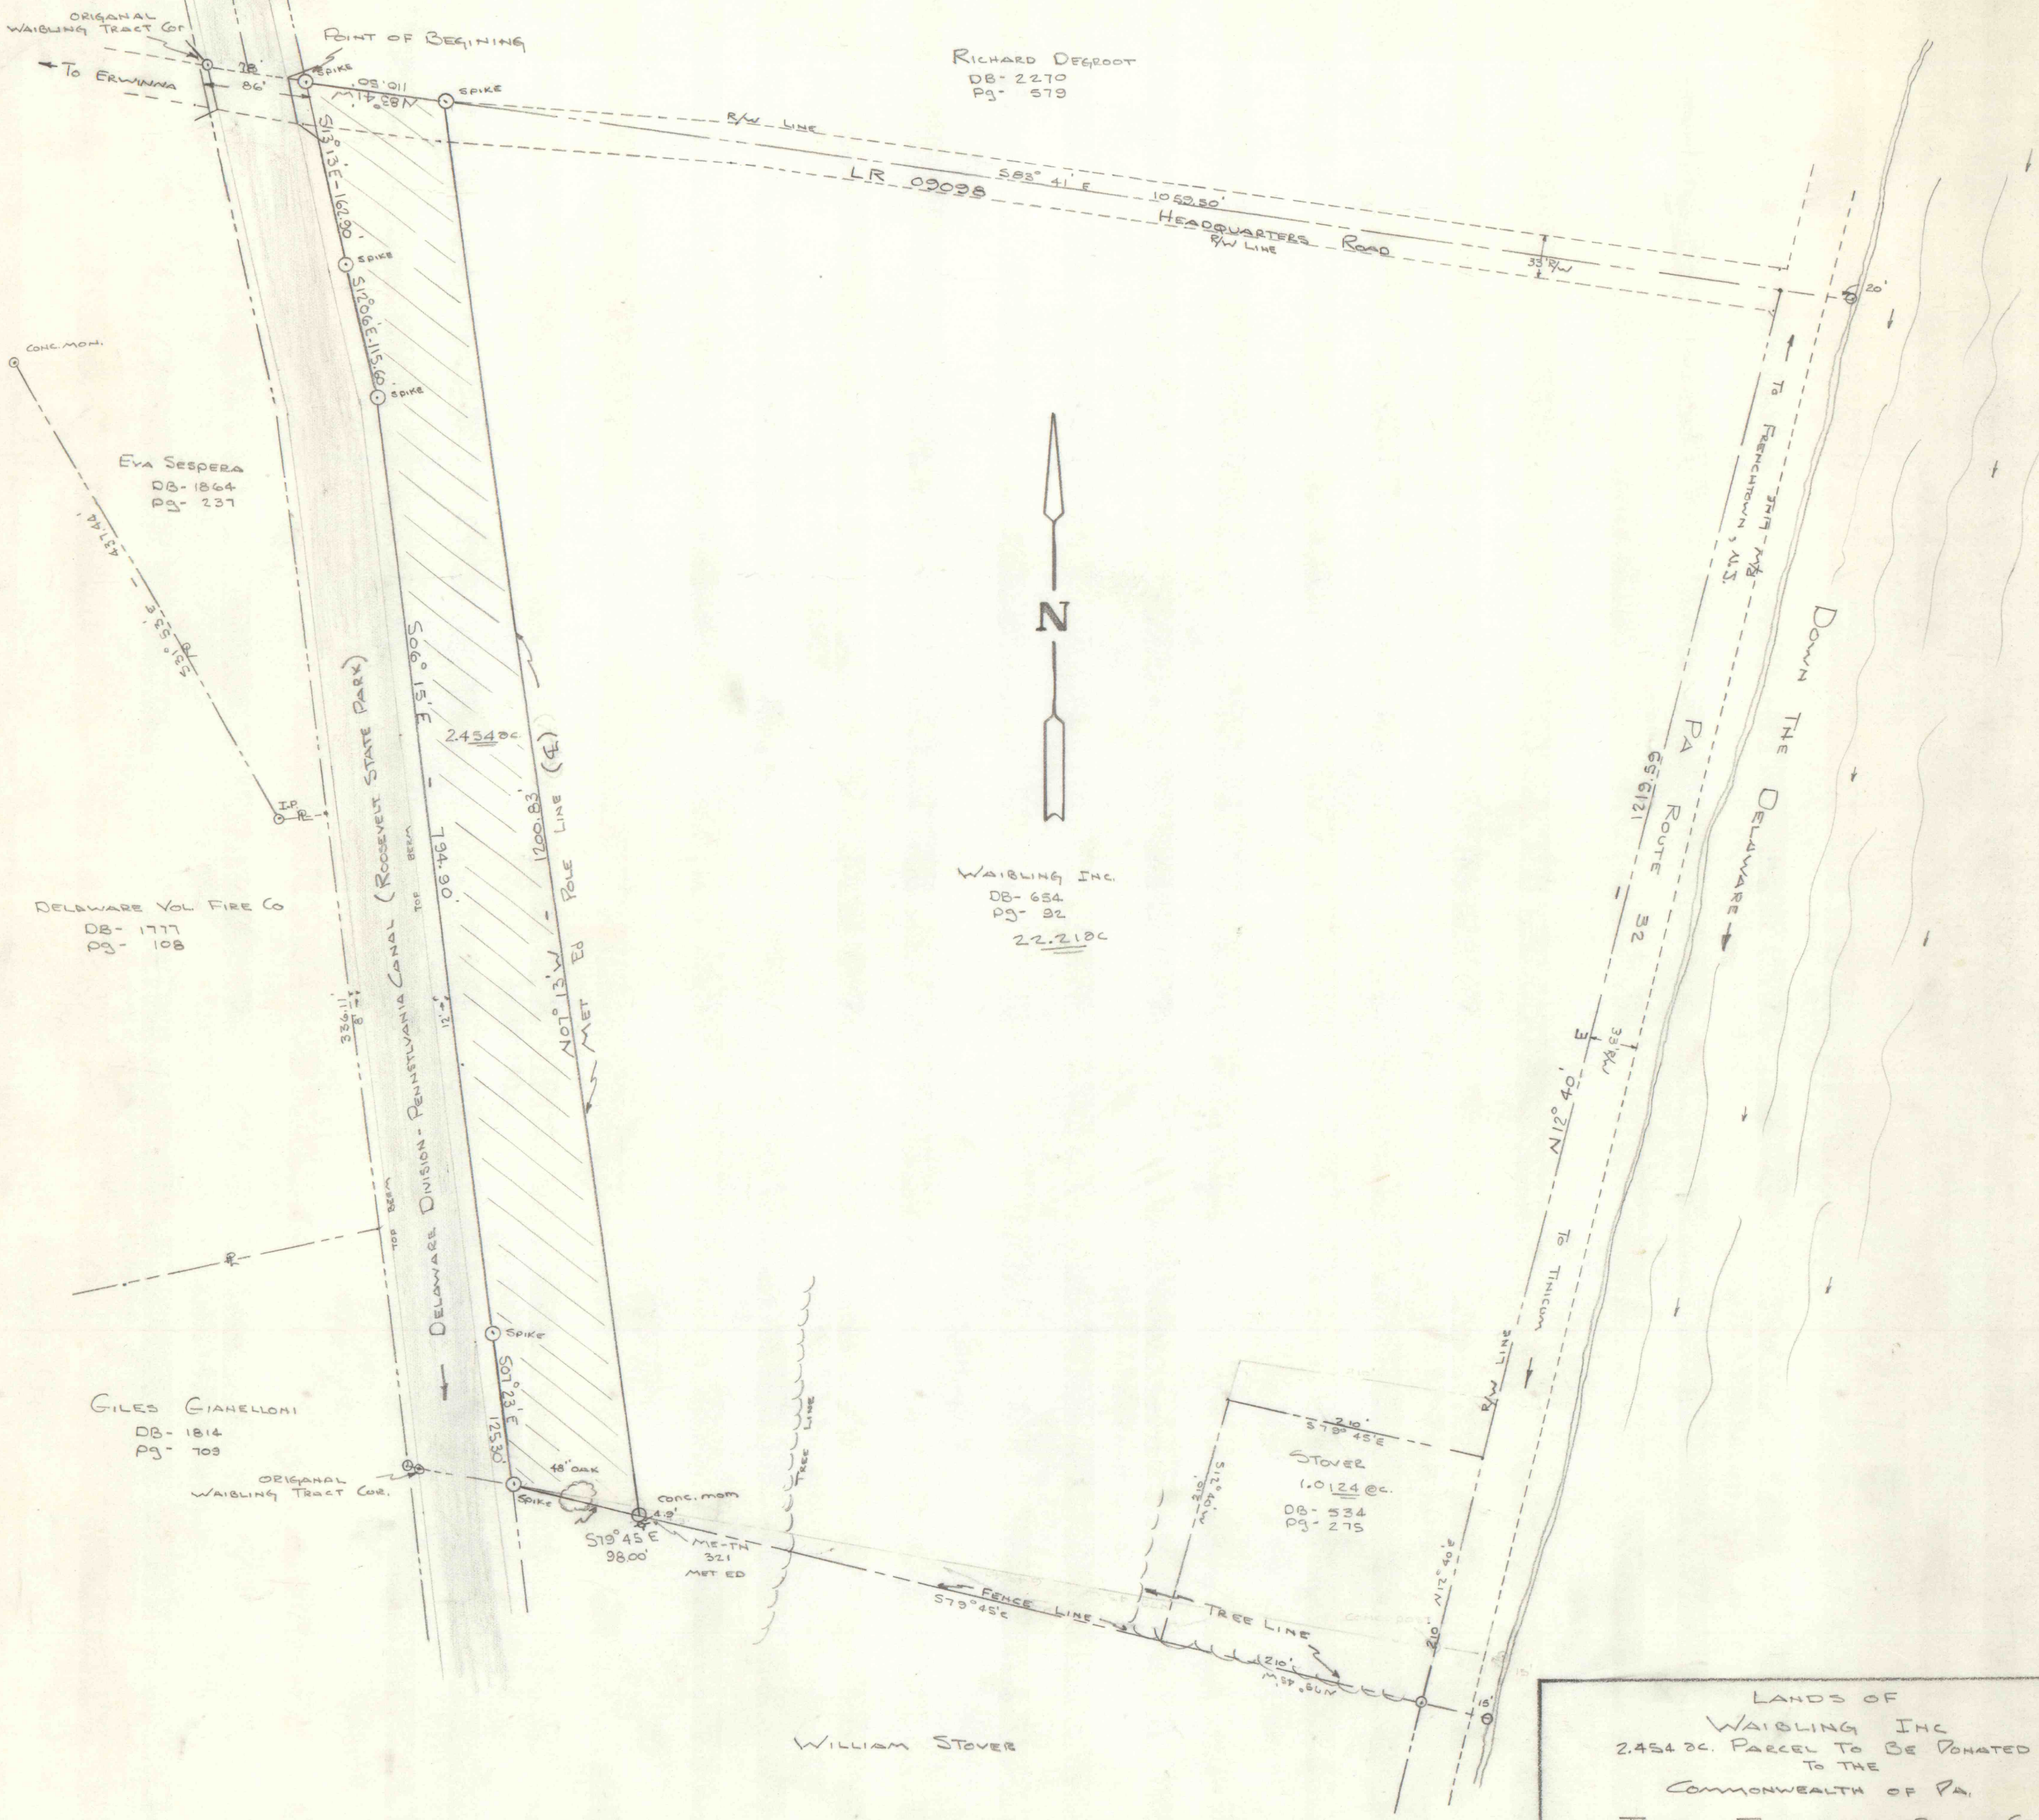

E.13.4

RICHARD DEERROOT
DB- 2270
PG- 579

Eva Sespera
DB- 1864
PG- 237

DELAWARE VOL FIRE CO
DB- 1777
PG- 108

GILES CIANELLOMI
DB- 1814
PG- 703

STOVER
1.0124 ac.
DB- 534
PG- 275

WILLIAM STOVER

WAIBLING INC
DB- 654
PG- 82
22.2100

LANDS OF
WAIBLING INC
2.454 ac. PARCEL TO BE DONATED
TO THE
COMMONWEALTH OF PA.
TINICUM TOWNSHIP, BUCKS CO.
PENNSYLVANIA

SUBVET 10-15-20 SCALE 1"=100'
S. BOYER R.S.
S. TYNIO R.S.