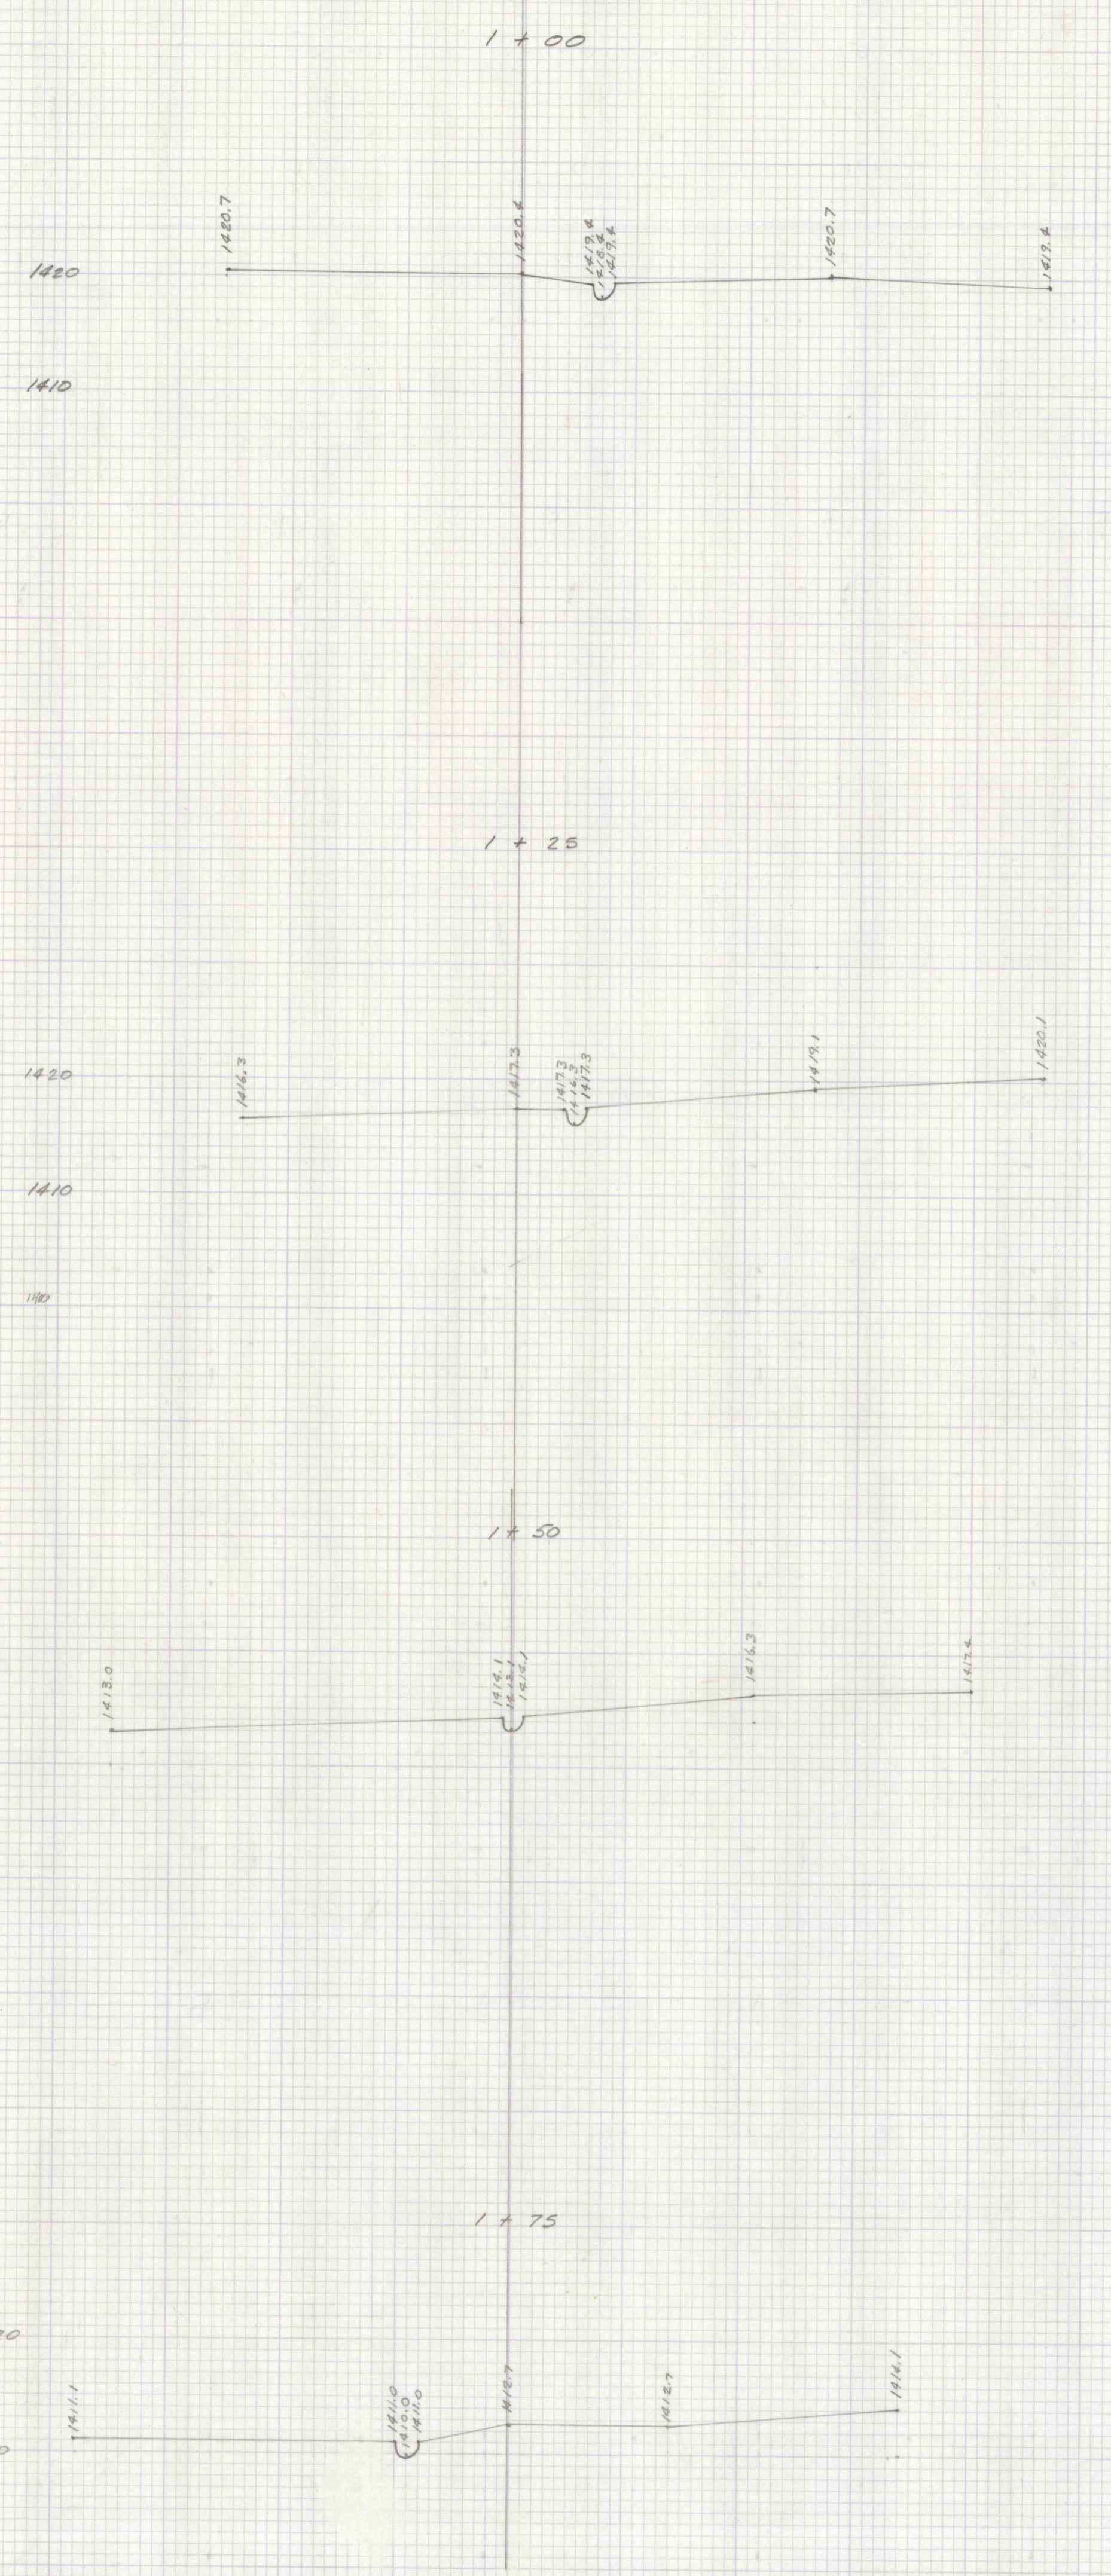

FI SWOTTA SR.

25 150-5-10E
25 150-5-11W

380-2x1
x 250x100
LI Channel
MxM

X