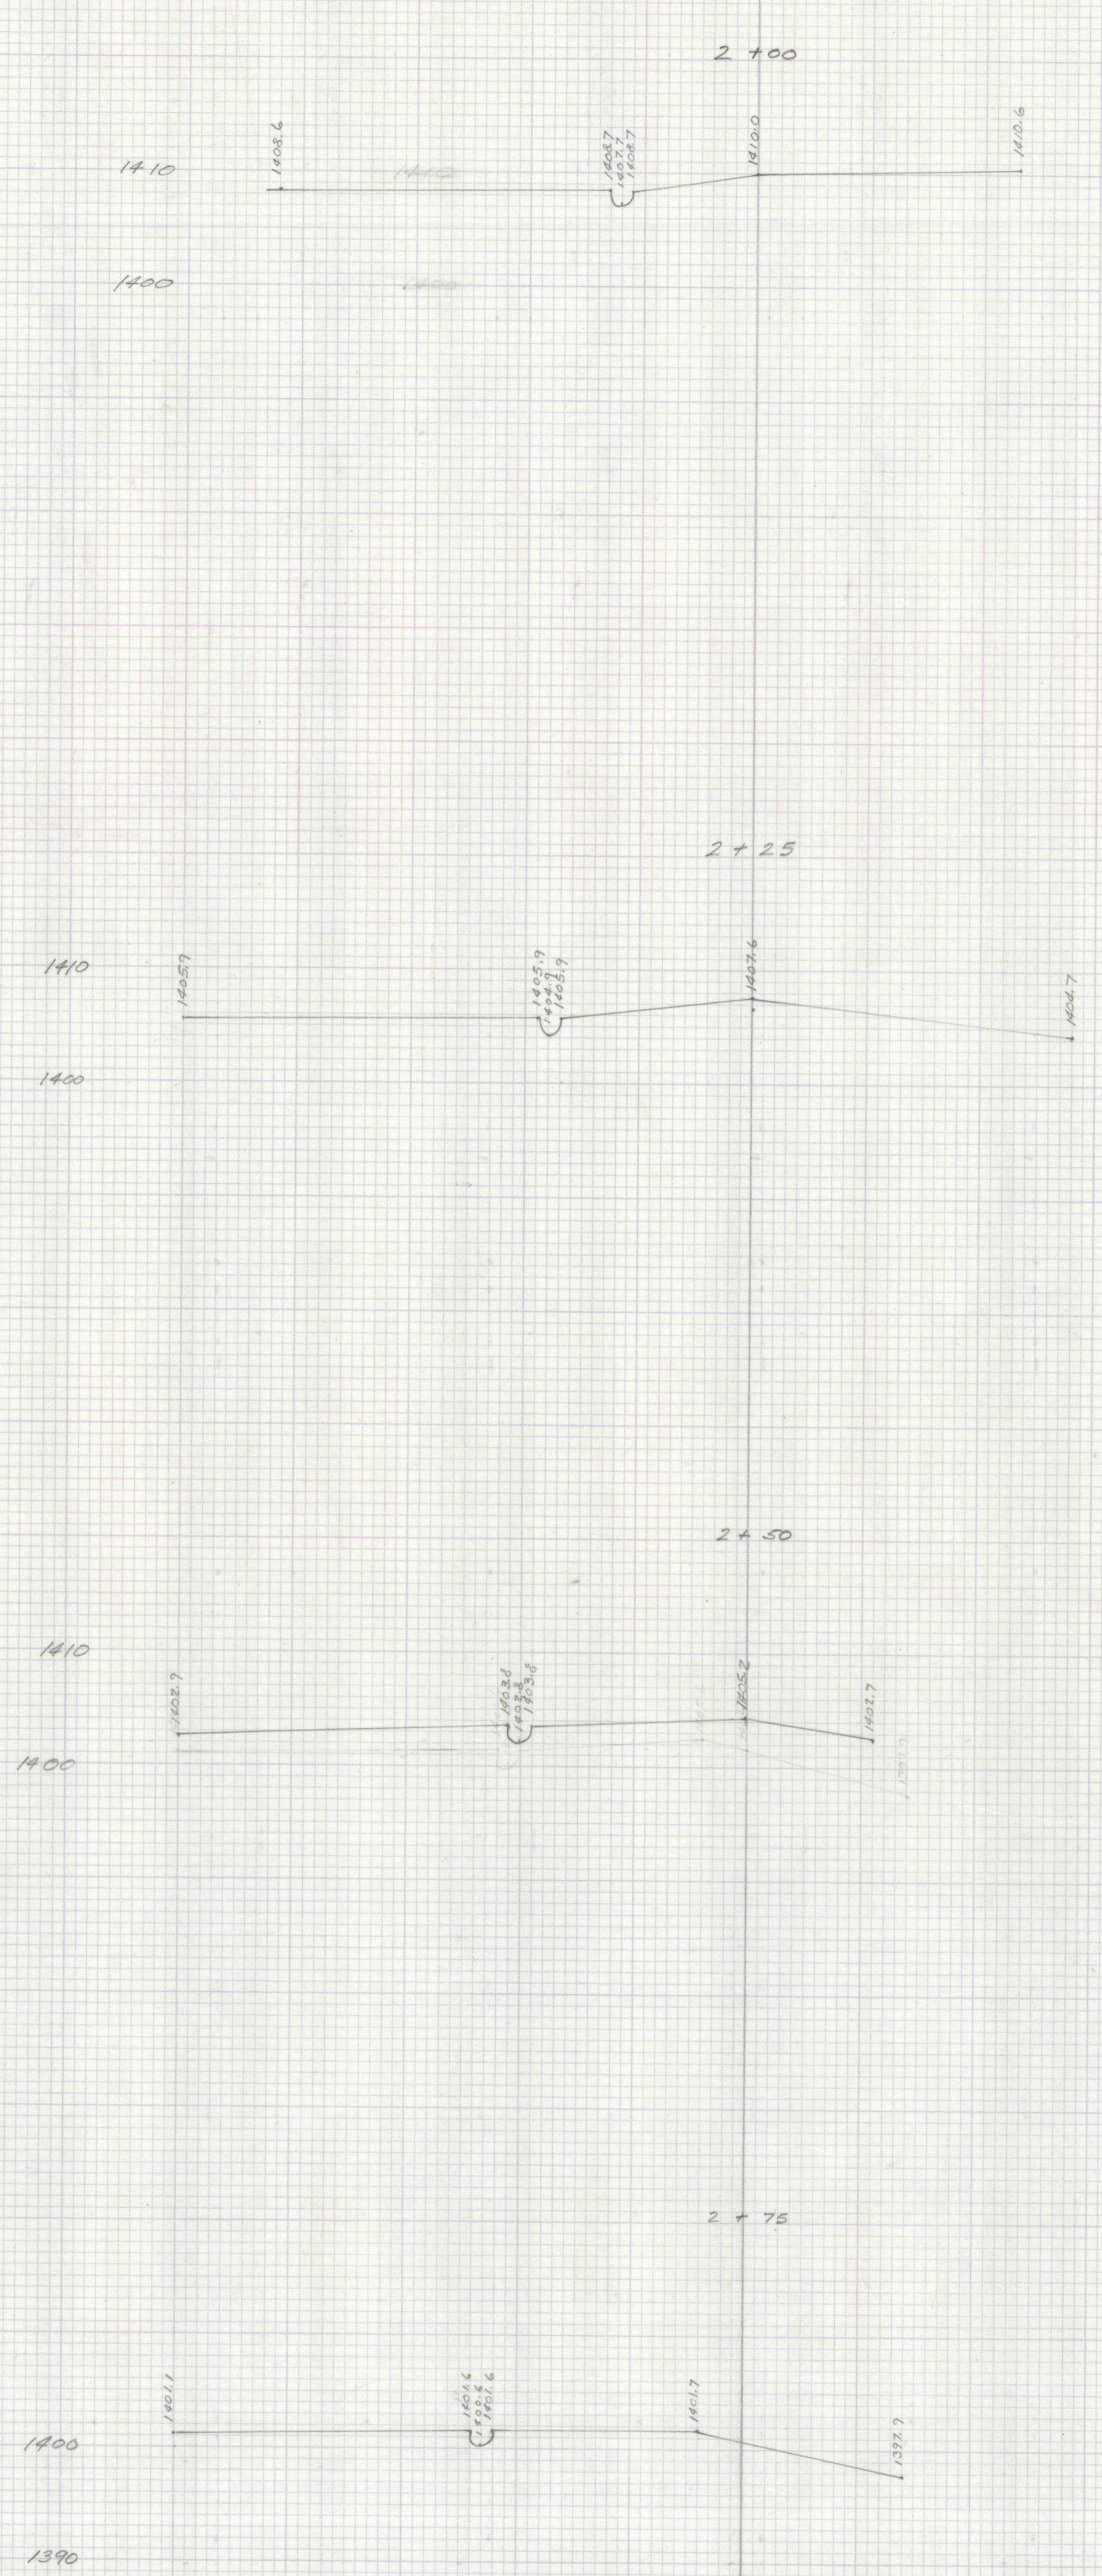

FI SWOTTA SR.

25 150-5-10E
25 150-5-11W

380-2x1
x 250x100
LI Channel
MxM

X