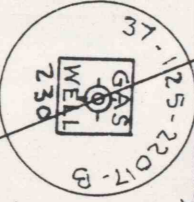

6" GAS LINE P.N.G.CO.

2-SOUTH

9-1-02

1075.1

92+6

92+3

7+20
STON
8137

8123
8127
8128