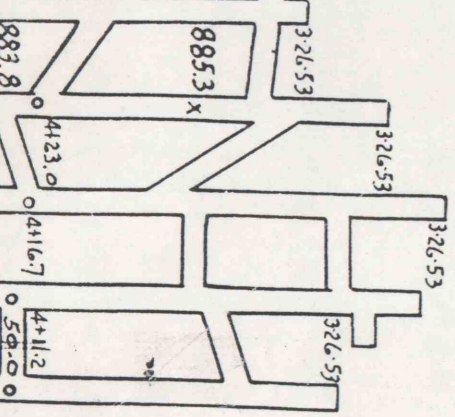

6" GAS LINE P.N.G.CO.

2-SOUTH

9-1-02

1075.1

92+6

92+3

7+20
STON
8137

8123
8127
8128