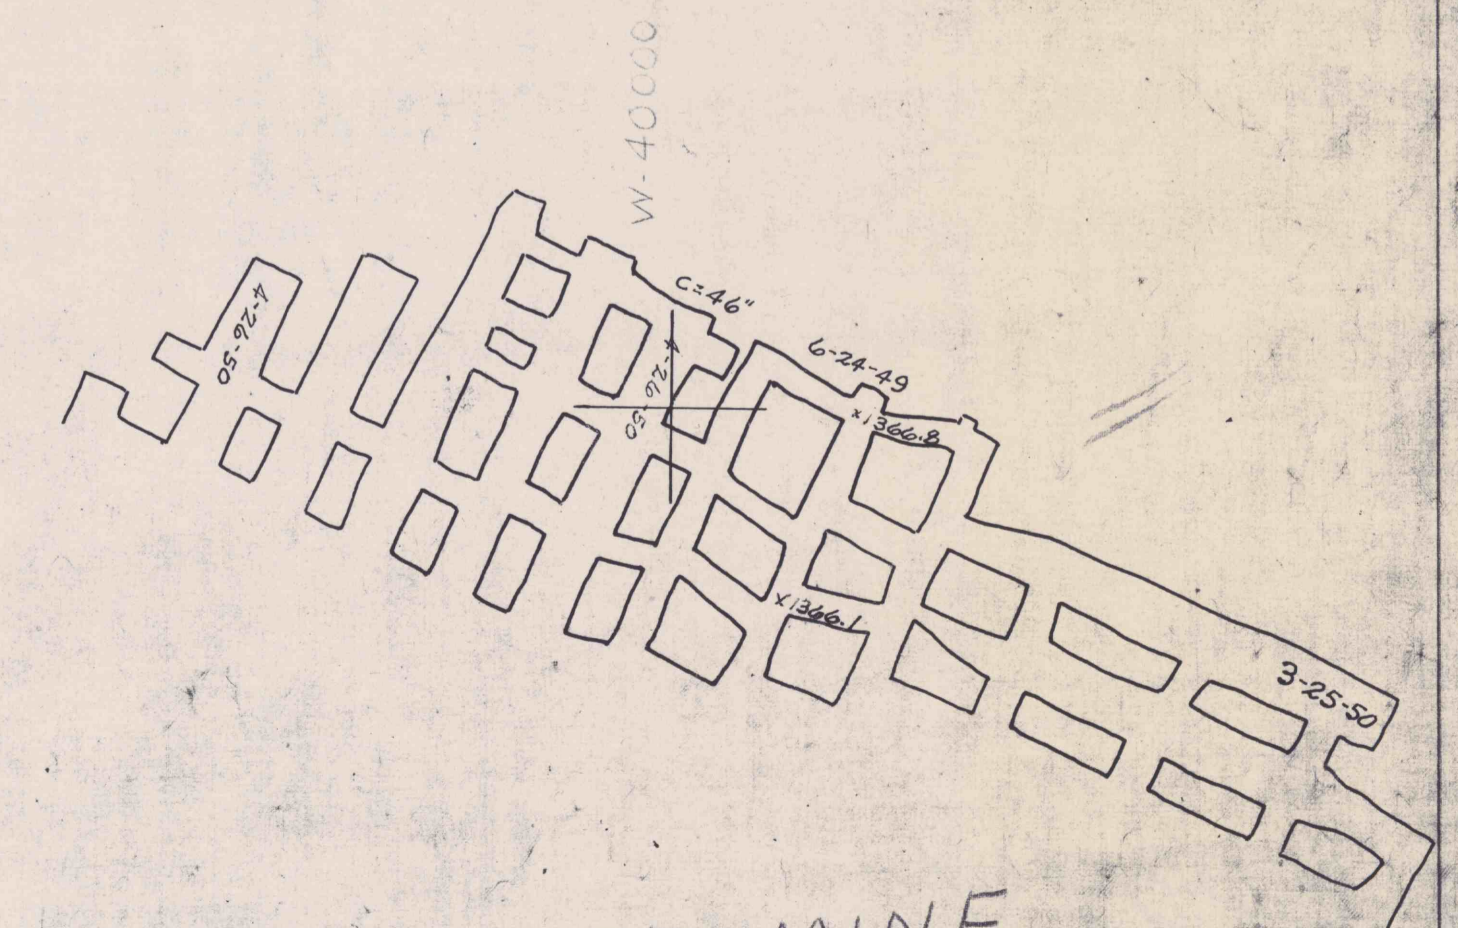

N 3000

N 70° 40' W

2179.44

N 79° 58' W

SHEET 0-72

N 2900

W 4100

W 4100

COLVER MINE  
SHEET 0-72