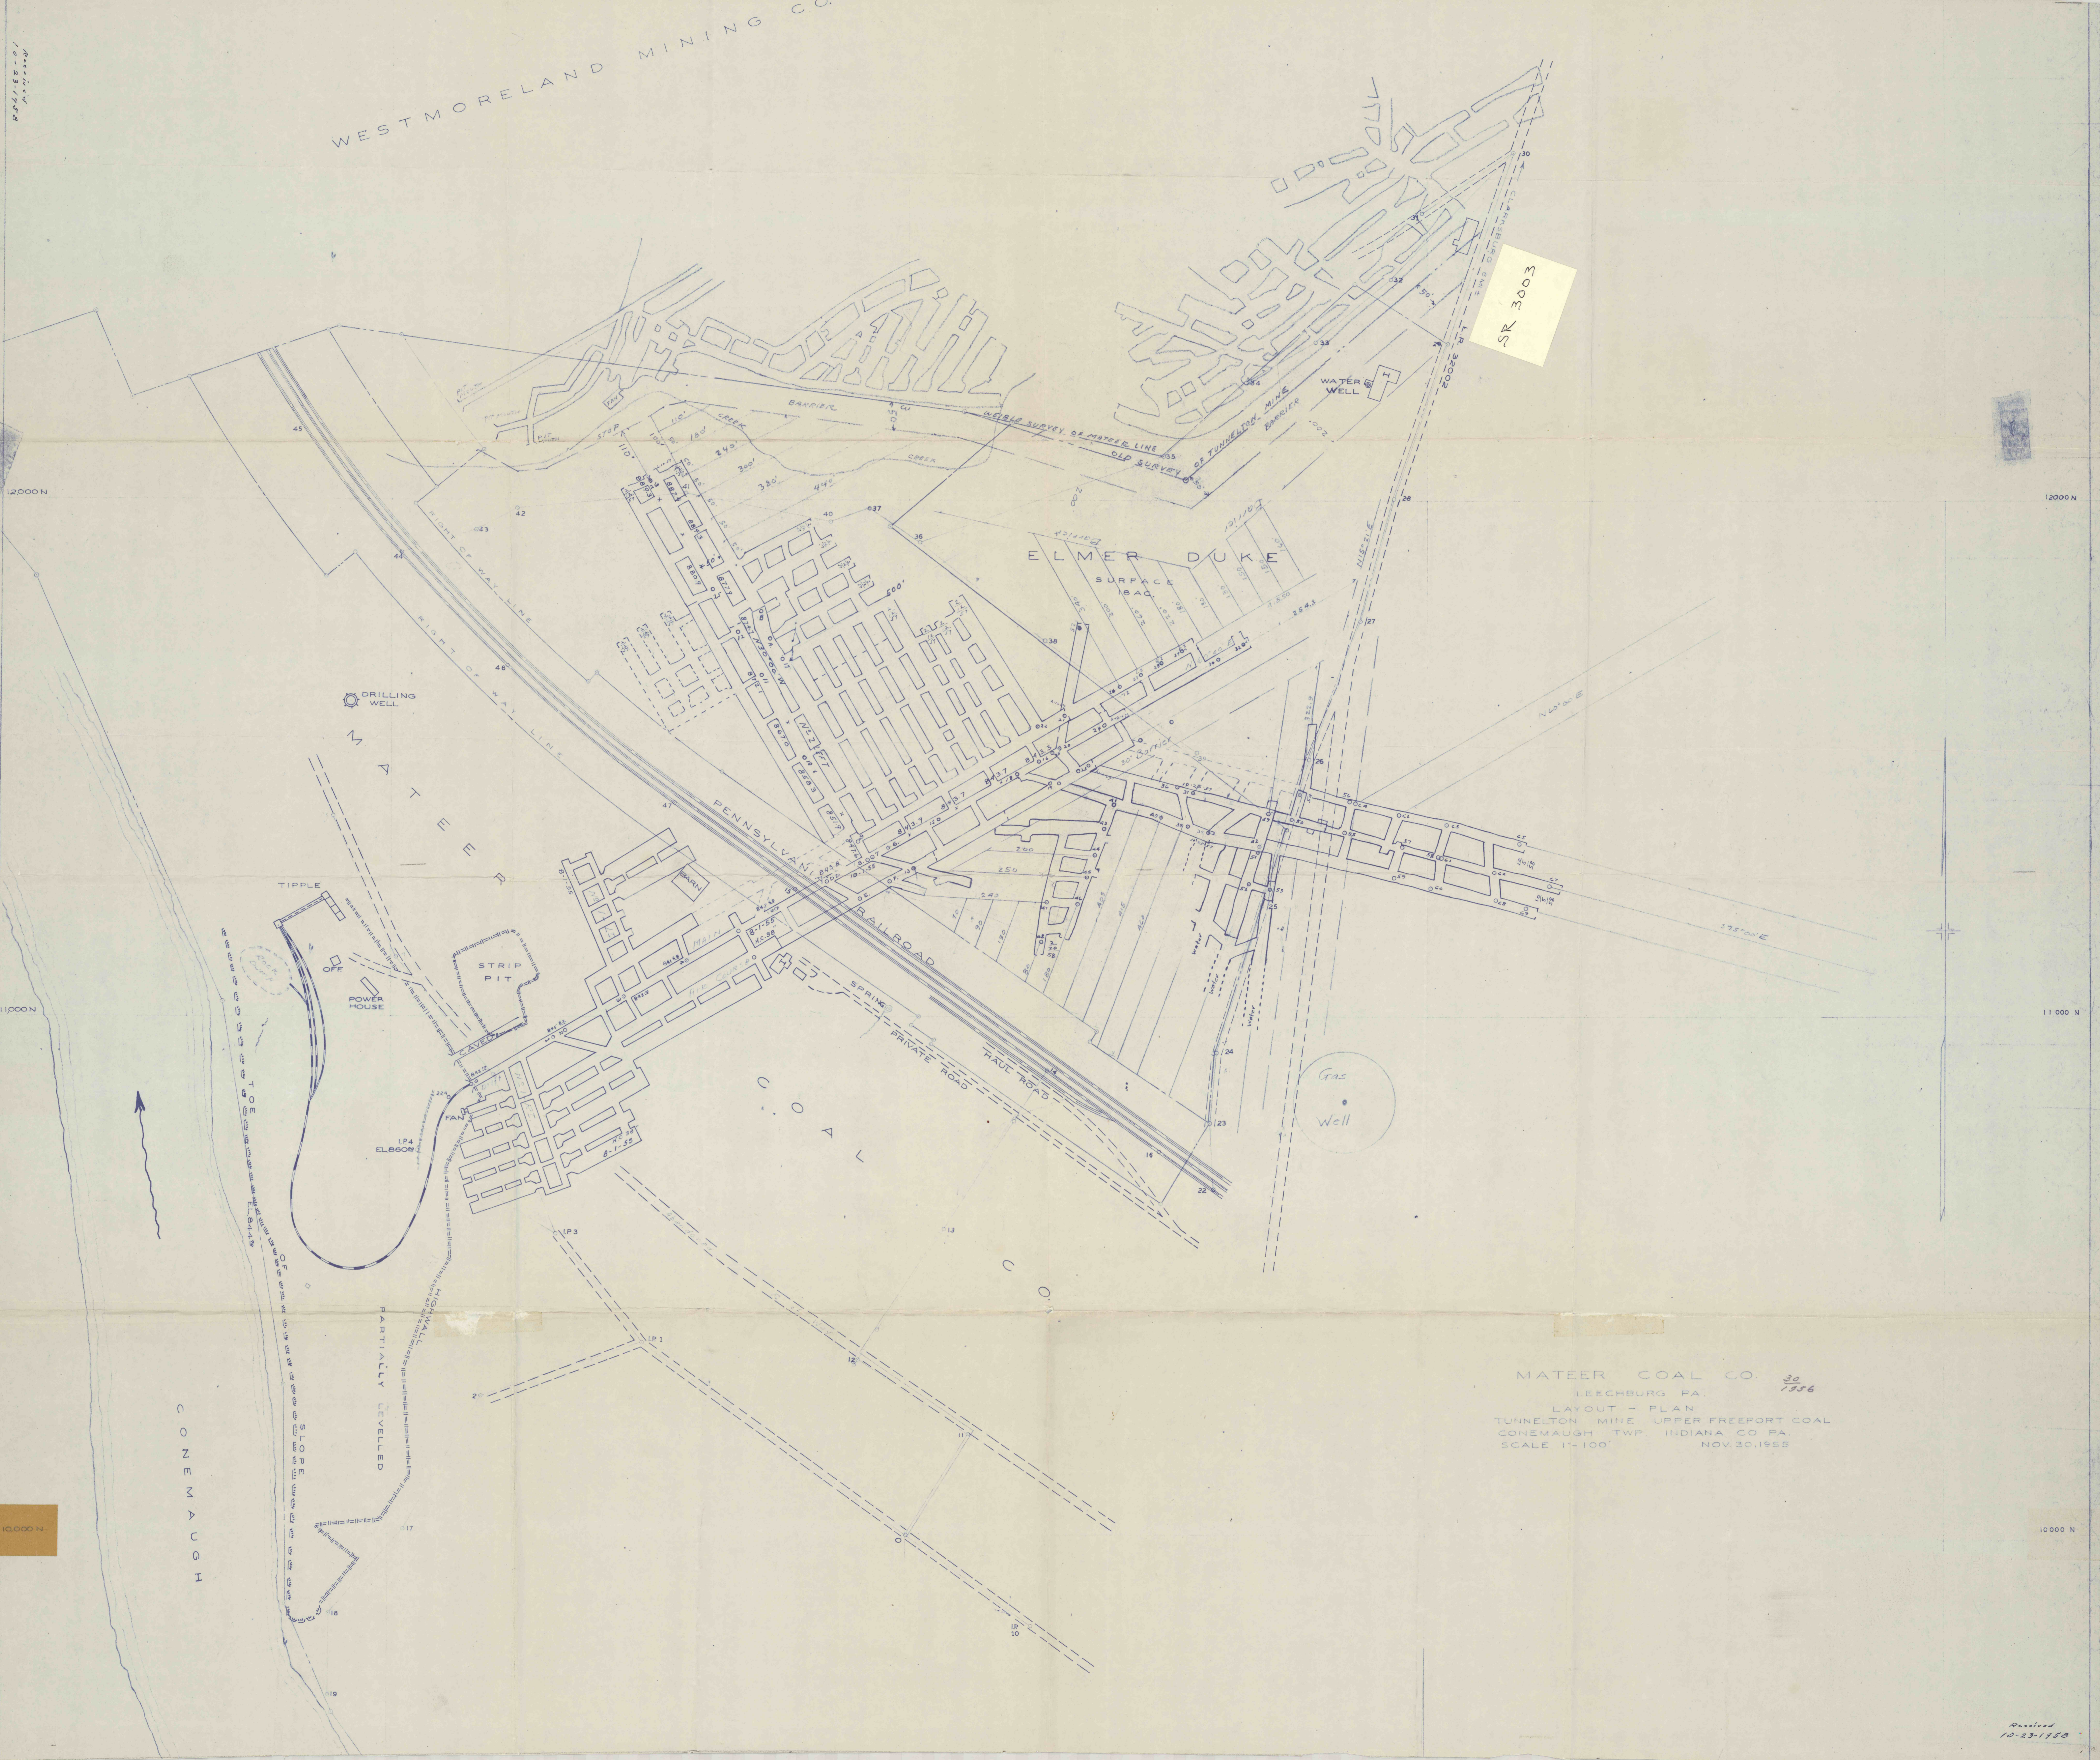

WESTMORELAND MINING CO.

10-23-1958

12000 N

11000 N

10000 N

12000 N

11000 N

10000 N

SR 3003

MATEER COAL CO 30
 LEECHBURG PA. 1956
 LAYOUT - PLAN
 TUNNELTON MINE UPPER FREEPORT COAL
 CONEMAUGH TWP. INDIANA CO PA.
 SCALE 1"=100' NOV. 30, 1955

Revised 10-23-1958