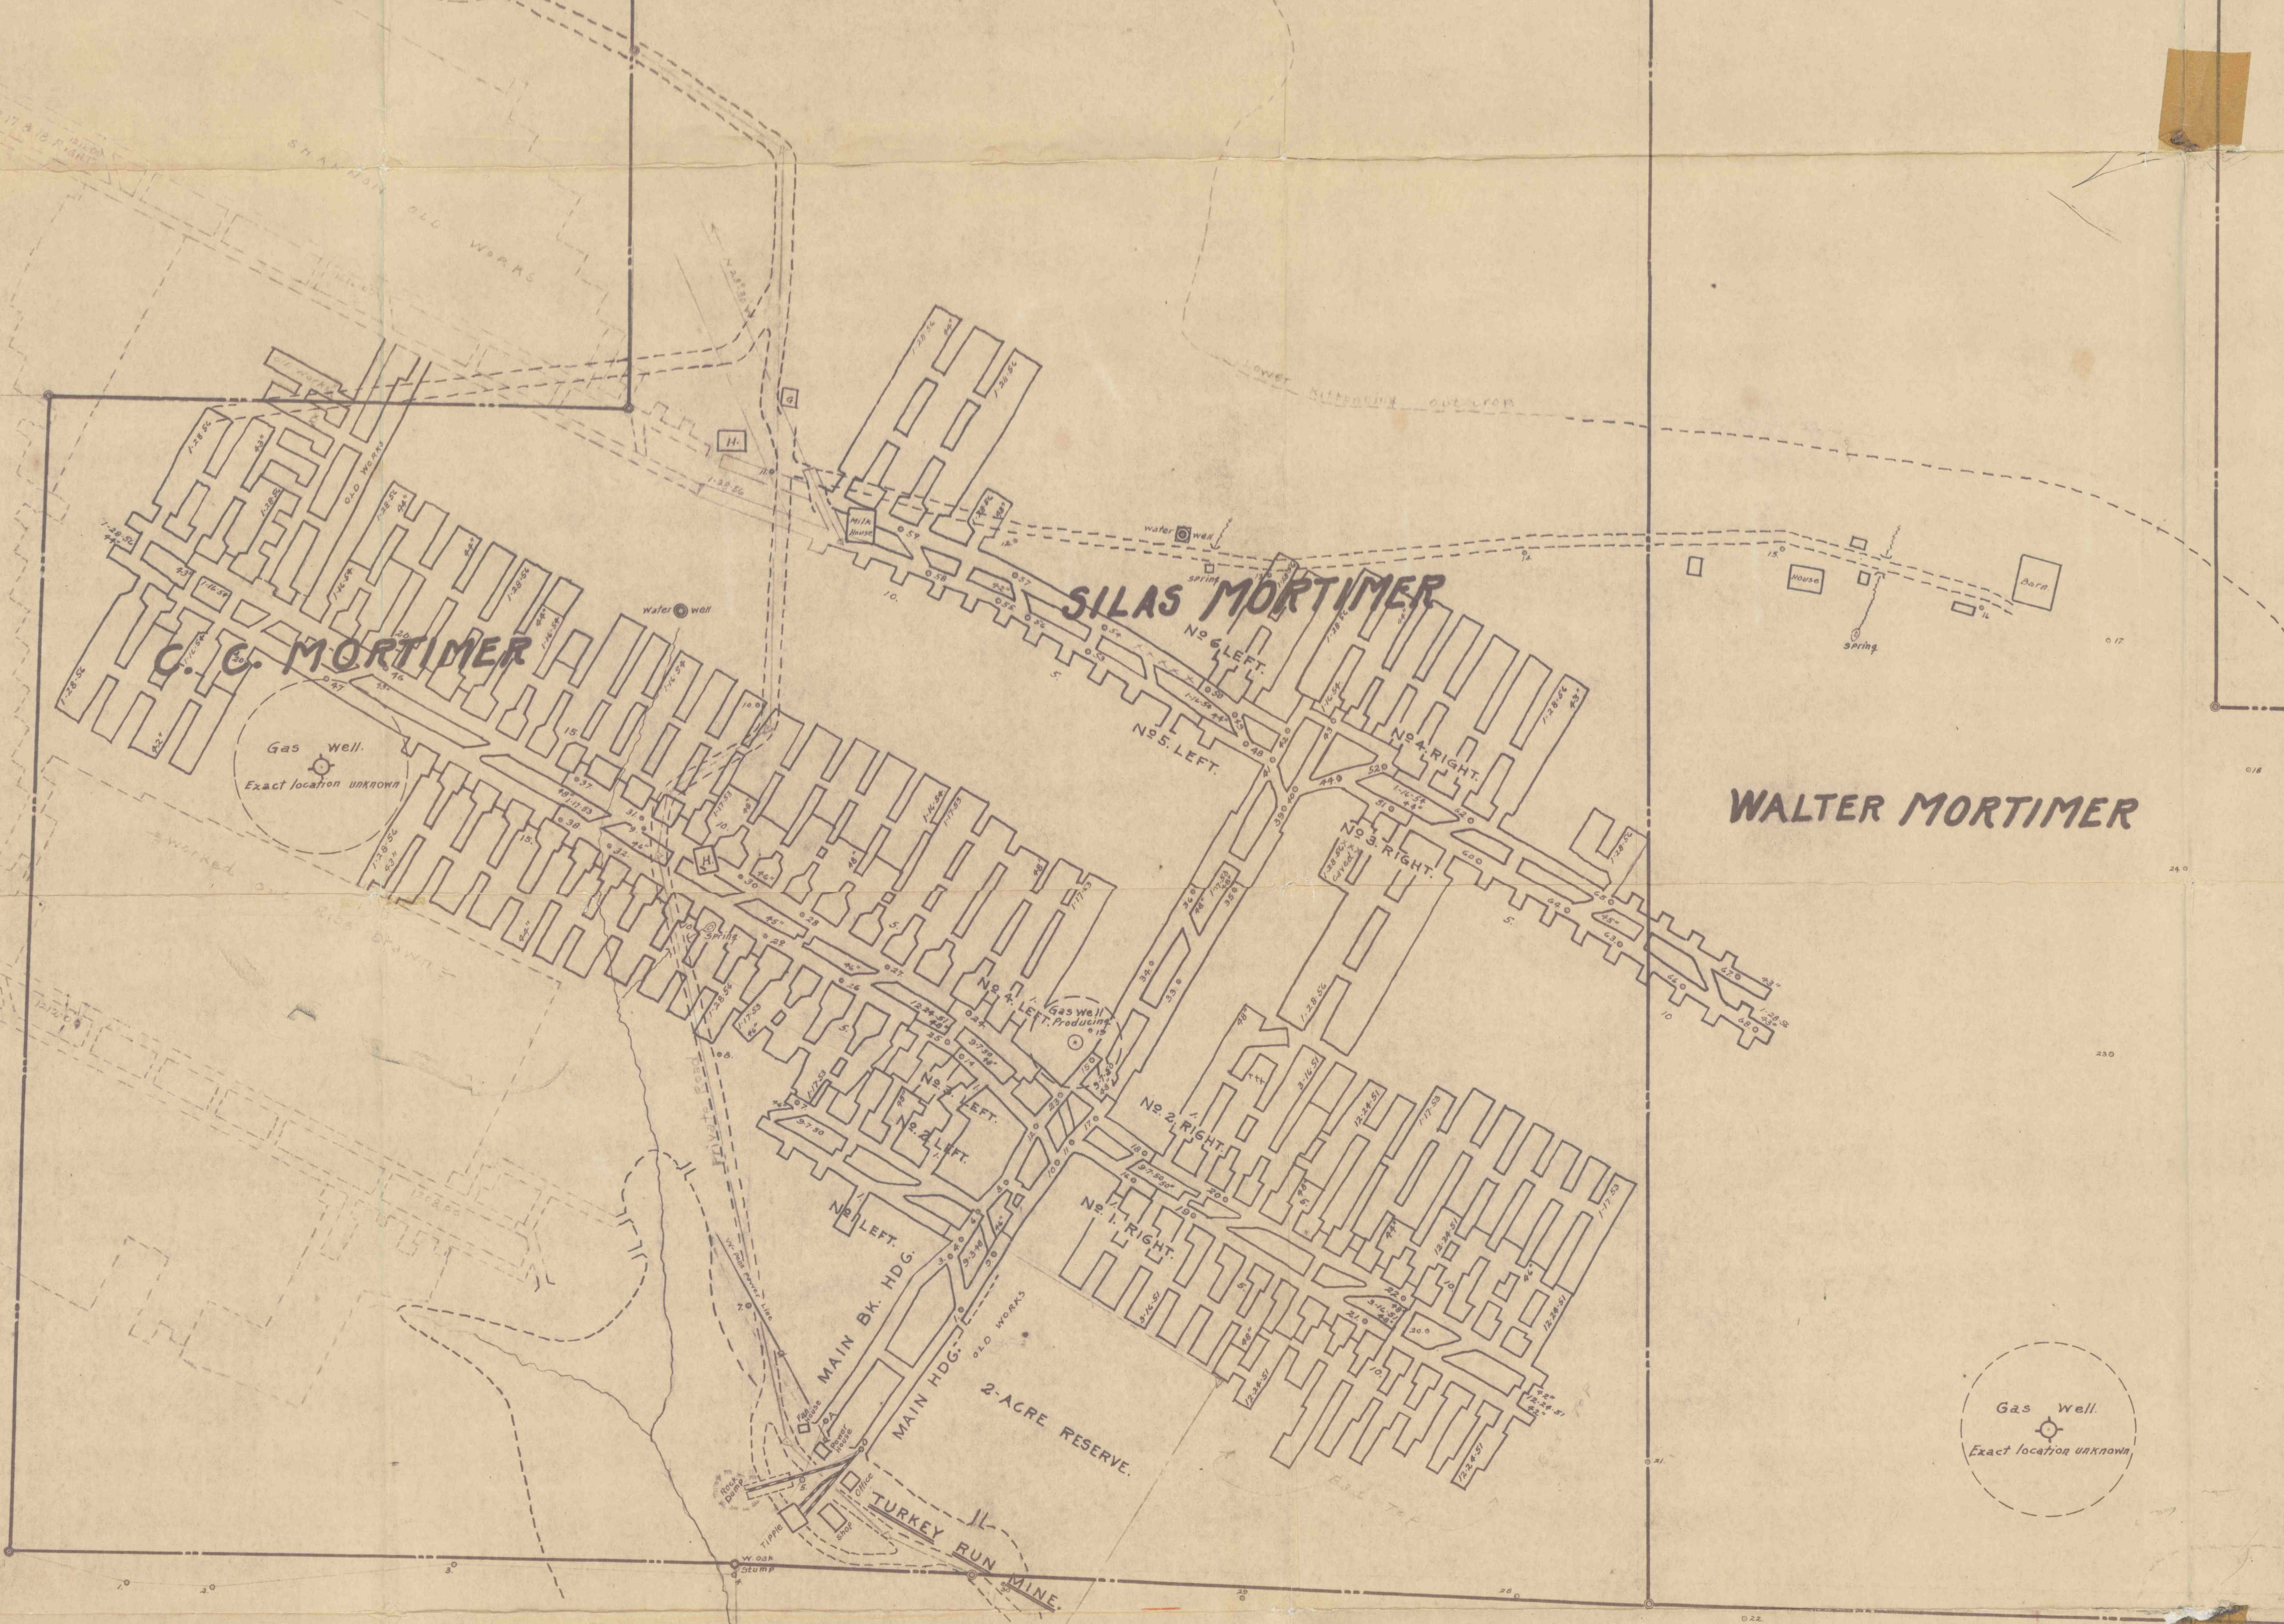

CRAIG MARTIN

RALPH MORTIMER

ROBERT LONG

WALTER MORTIMER

1957 Annual
R.R. Coal Co.
Turkey Run

TURKEY RUN MINE
BAIN & MORTIMER COAL CO. INC.
MADISON TWP. CLARION CO. PA.
SURVEYED 1-28-56 Scale 1"=100'
C. H. & R. COAL CO. - OPERATOR.
RIMERSBURG, PA.
R. L. Pfaff Reg. Surveyor No. 9785.