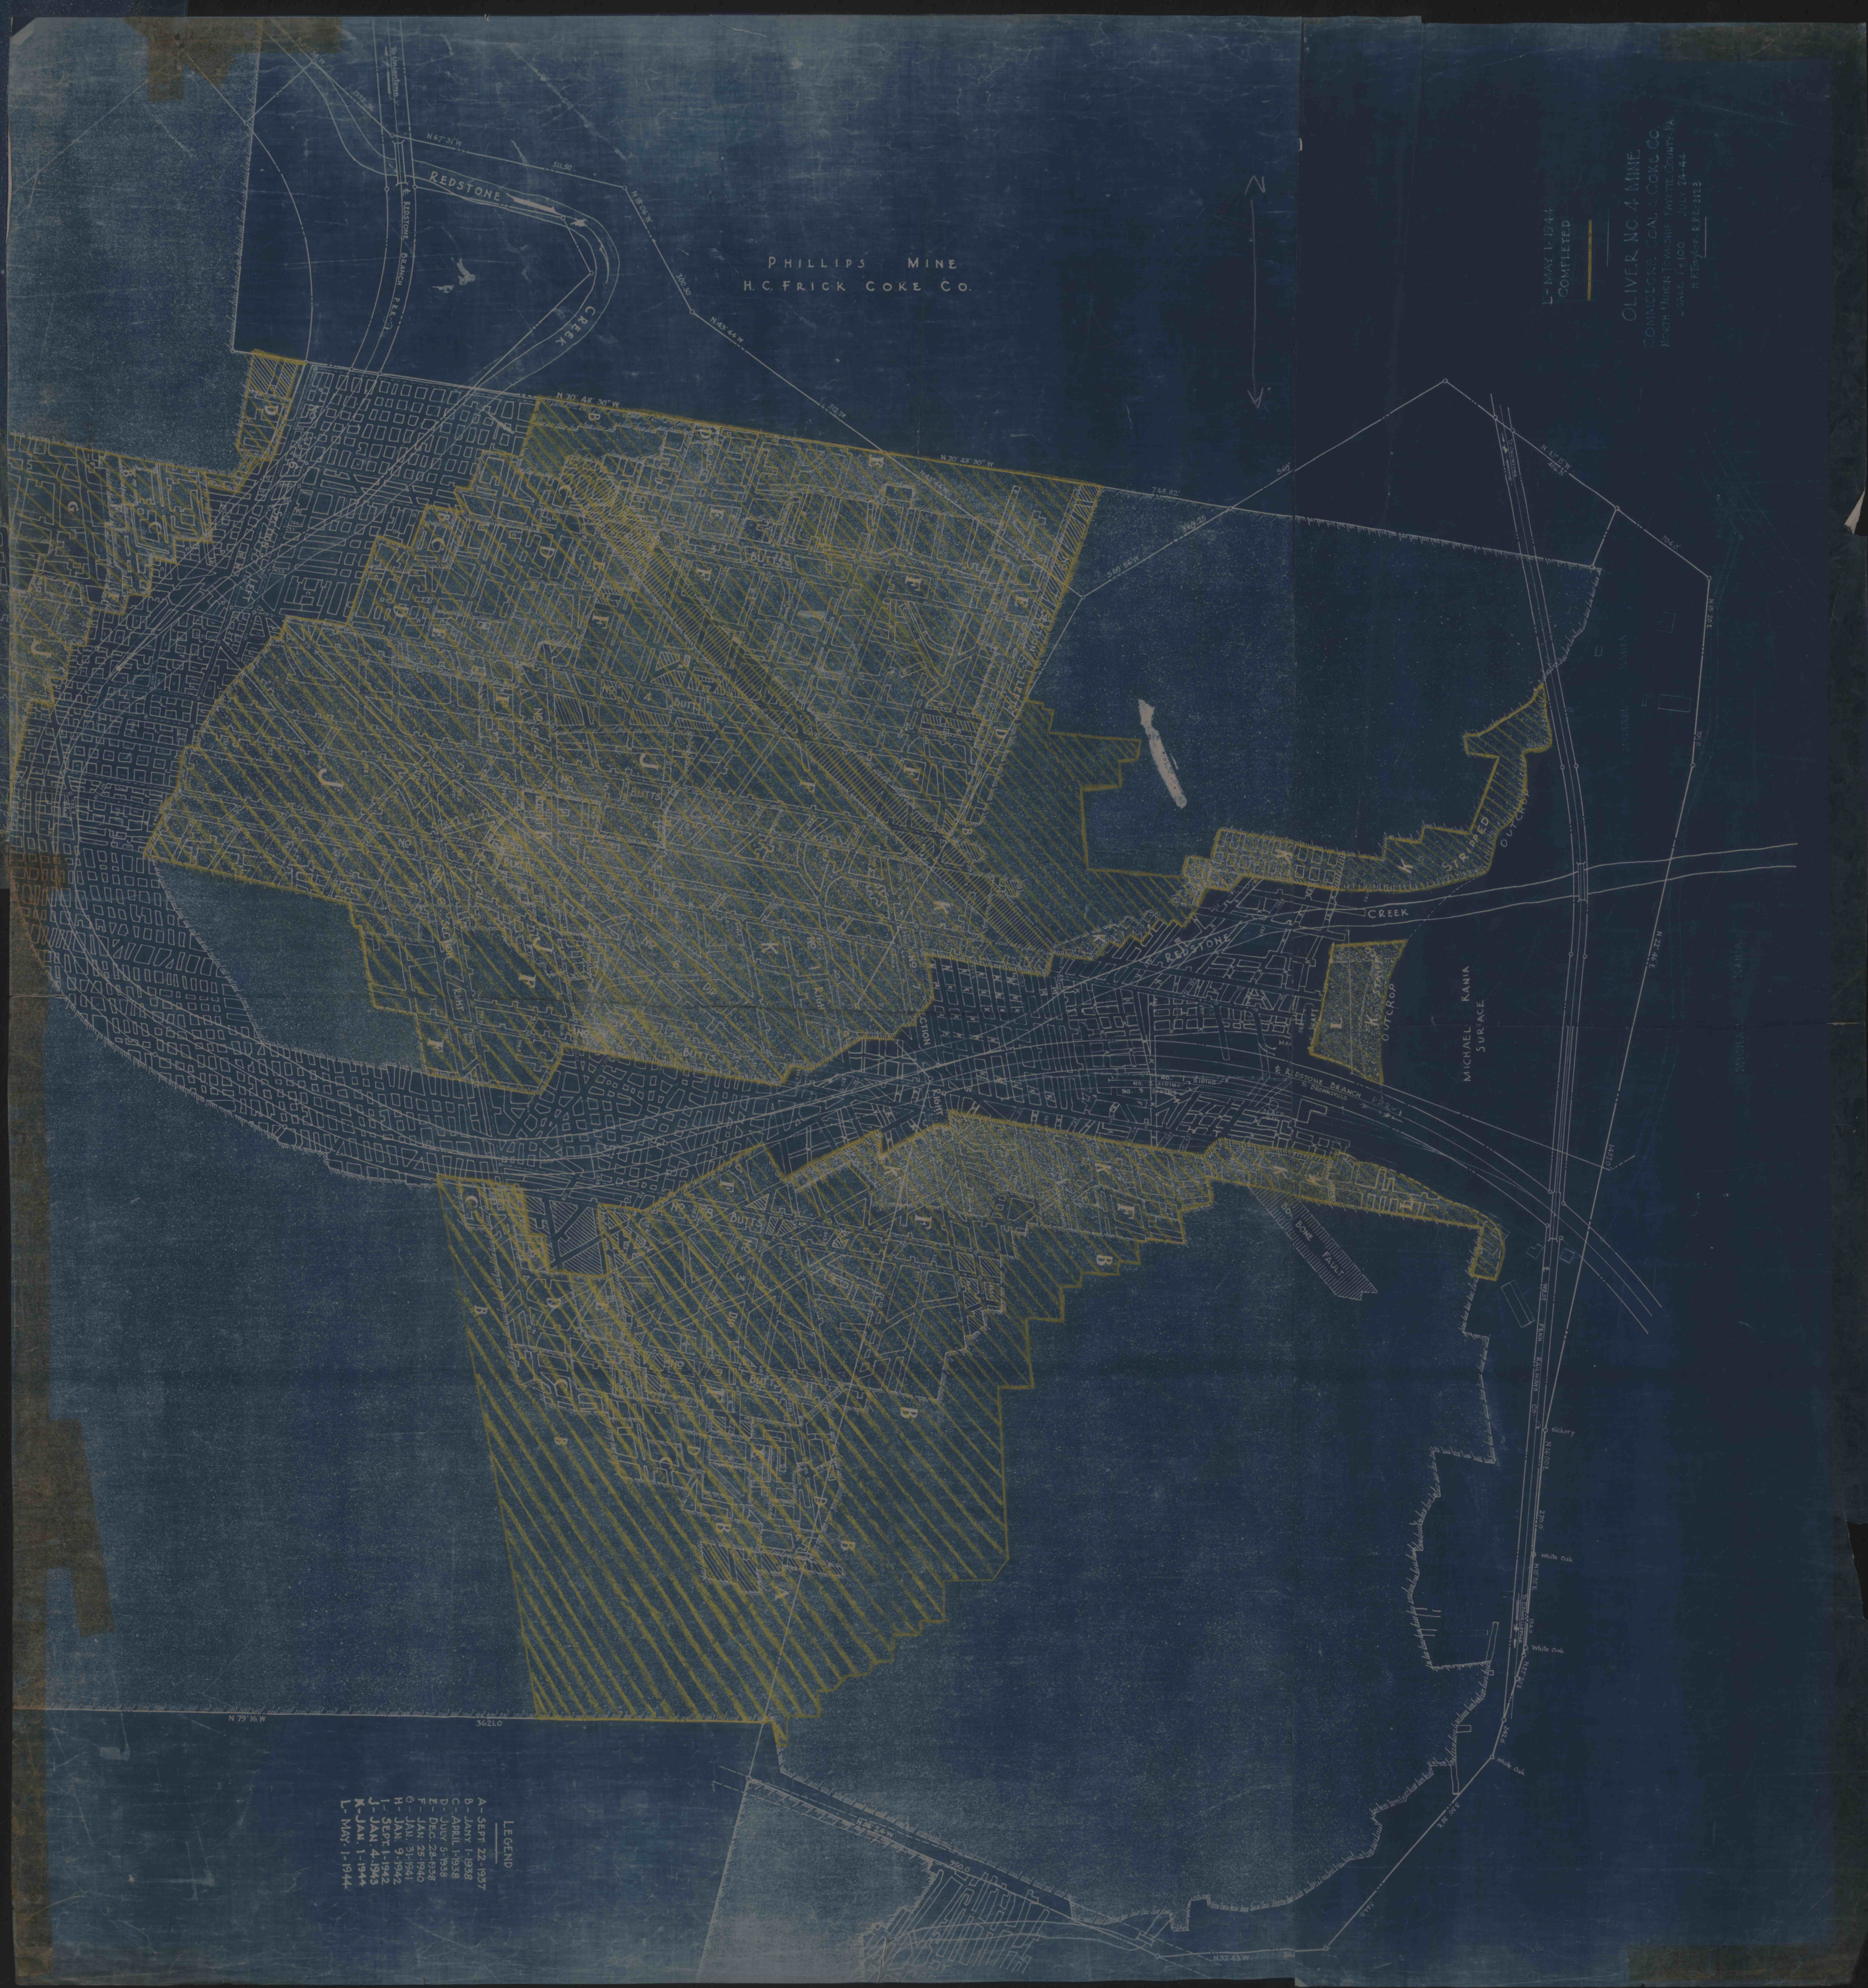

PHILLIPS MINE
H.C. FRICK COKE CO.