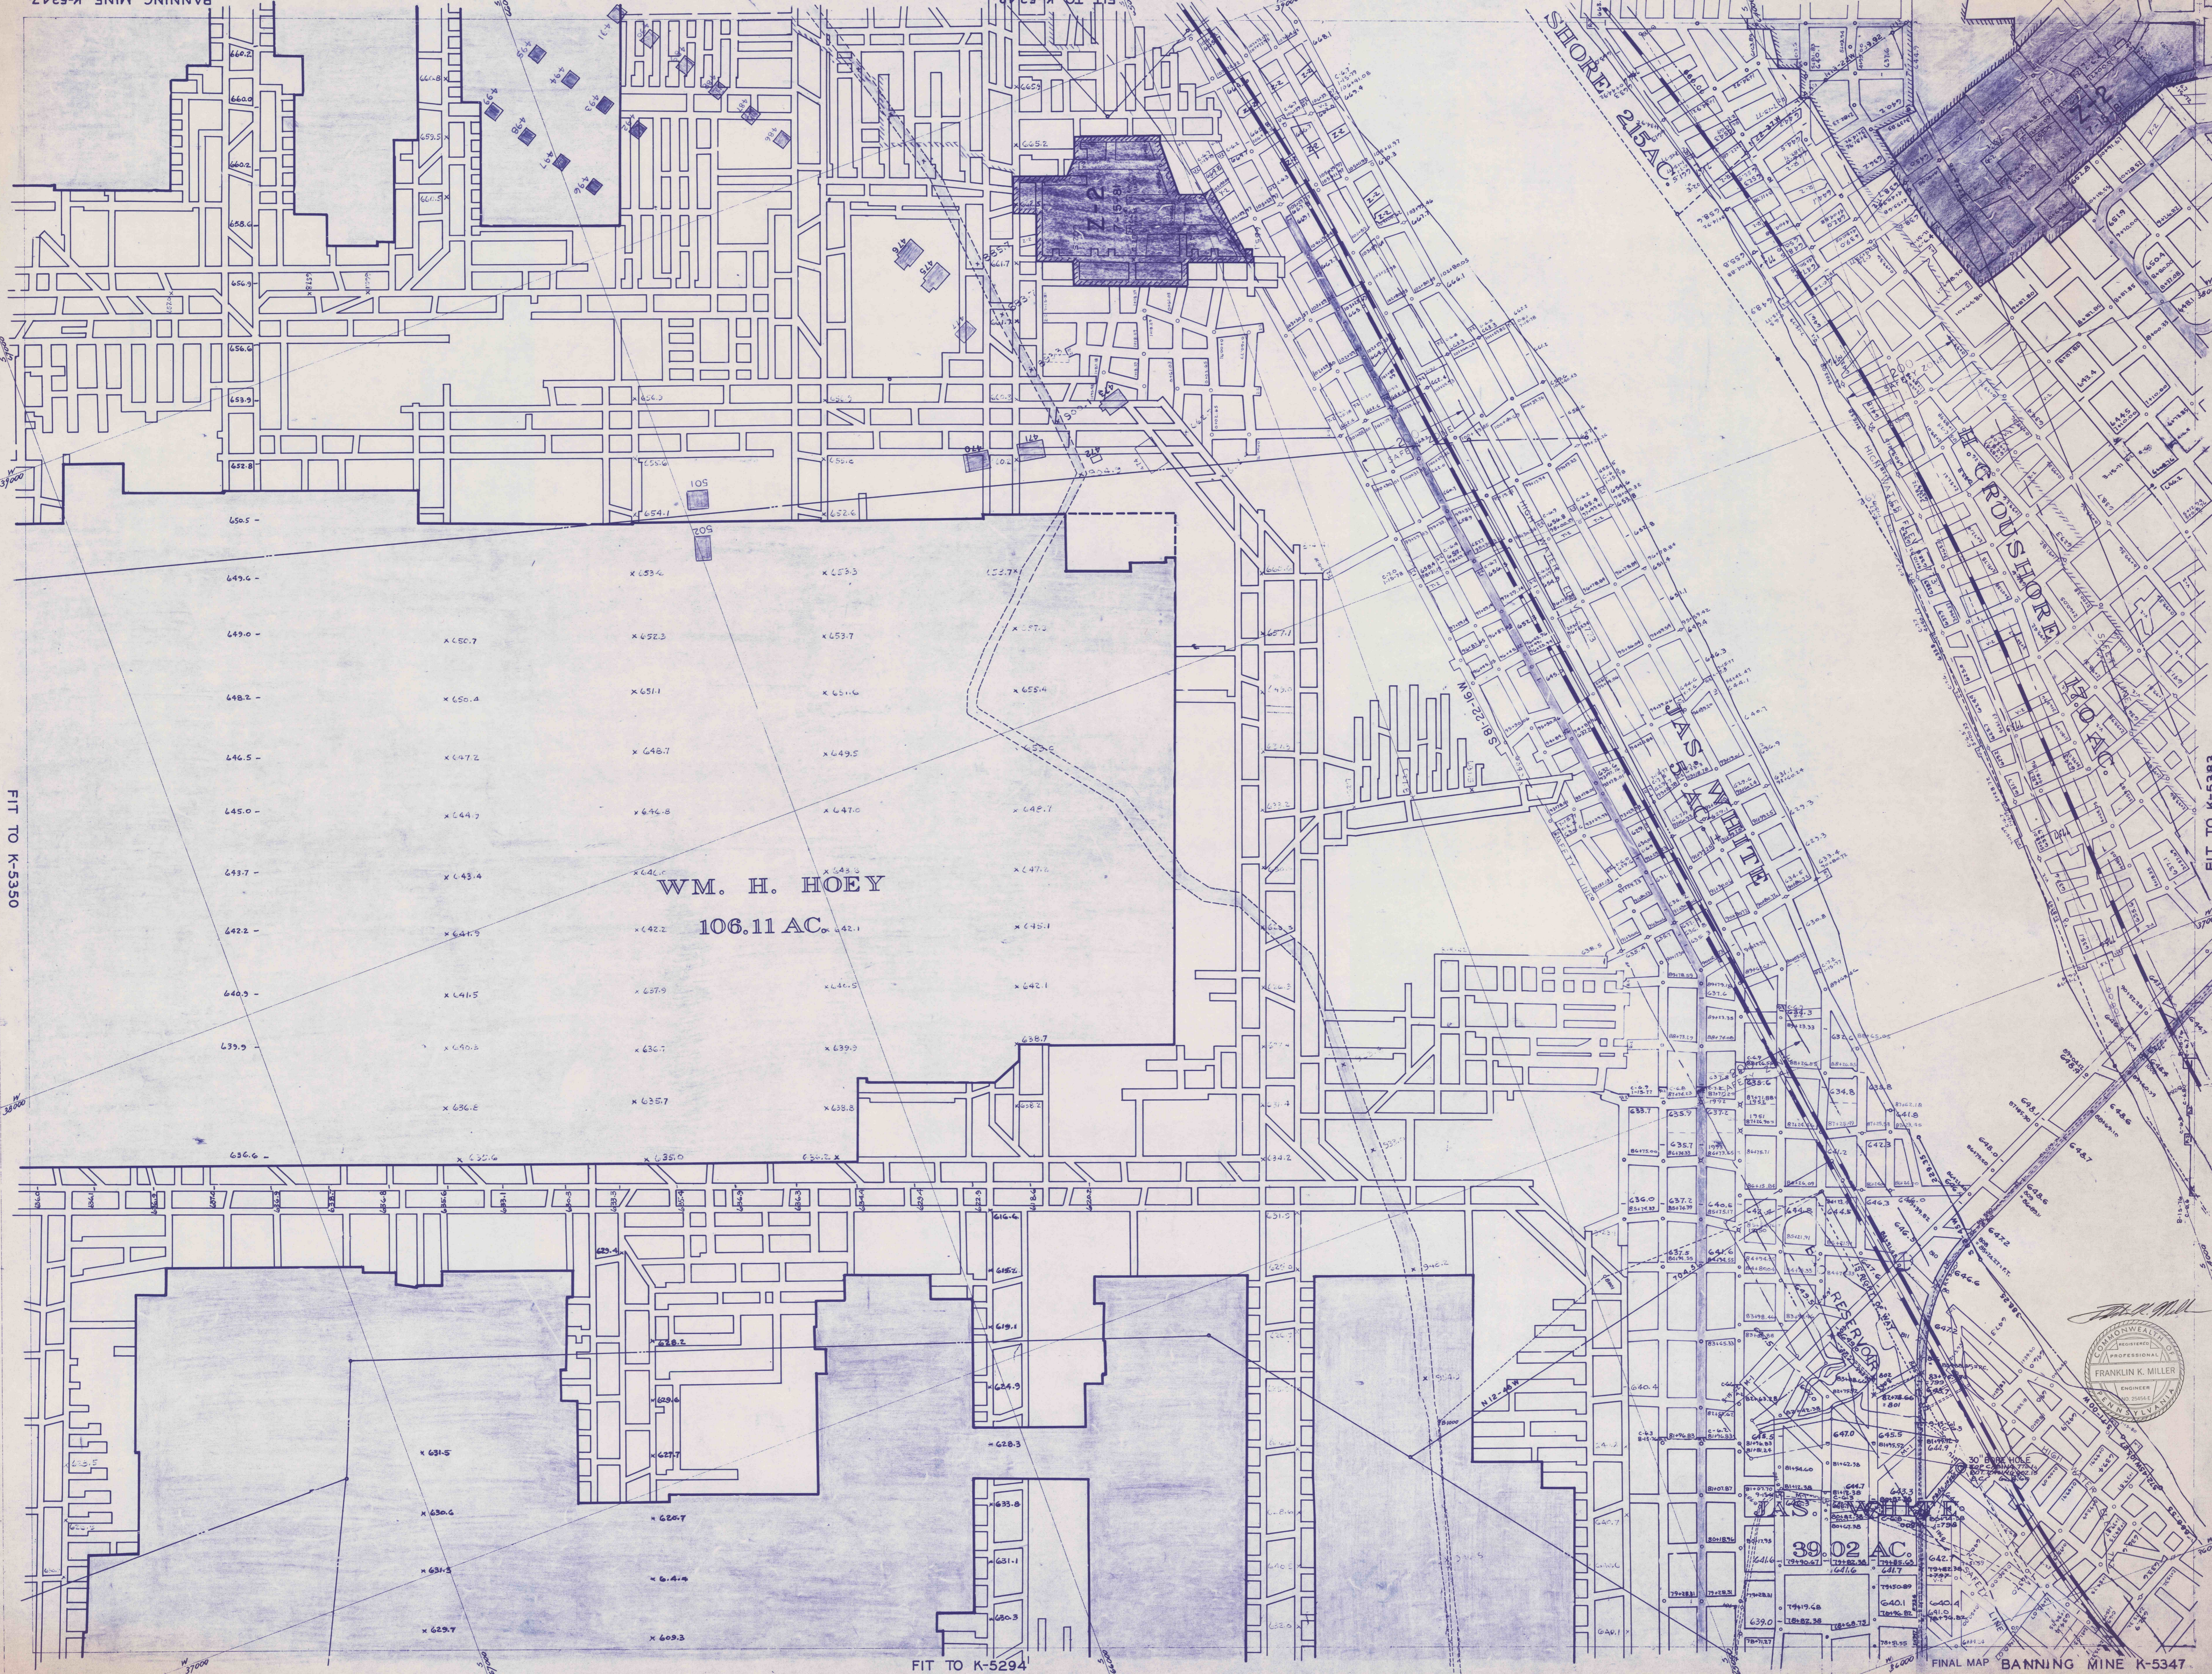

SHORE 215 AC

FIT TO K-5350

FIT TO K-5383

WM. H. HOEY
106.11 AC

39.02 AC