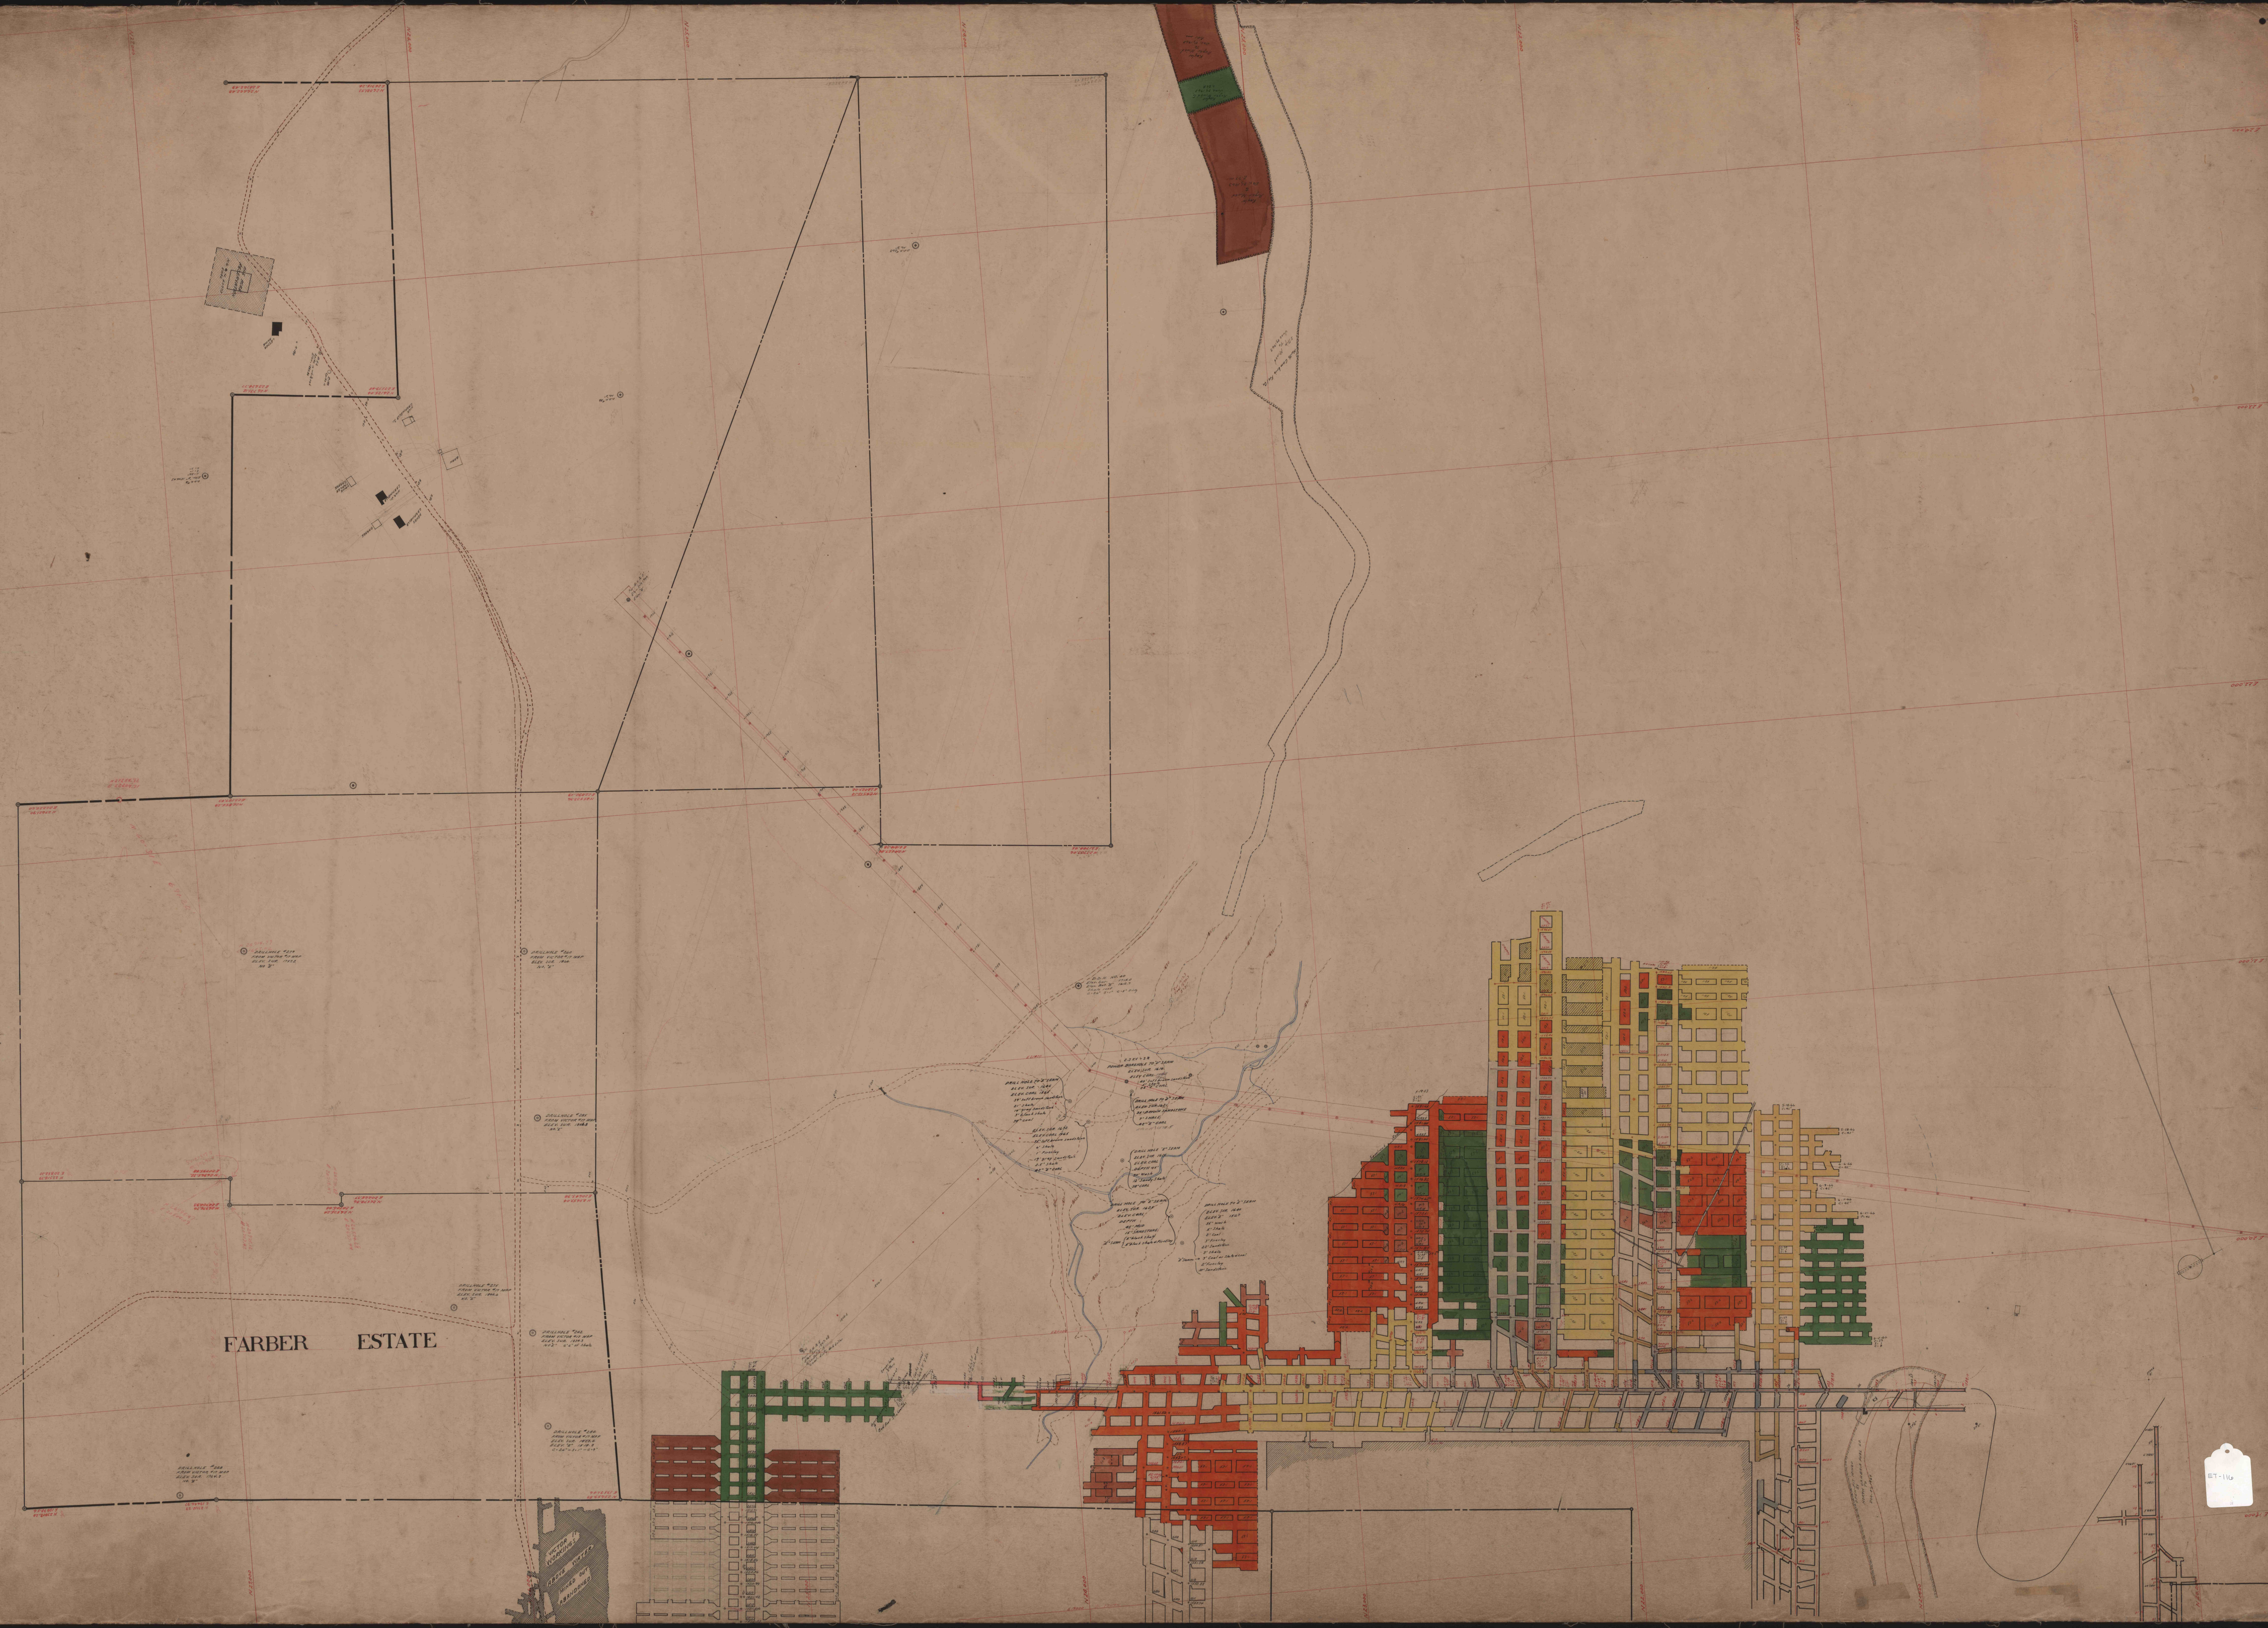

FARBER ESTATE

ET-116