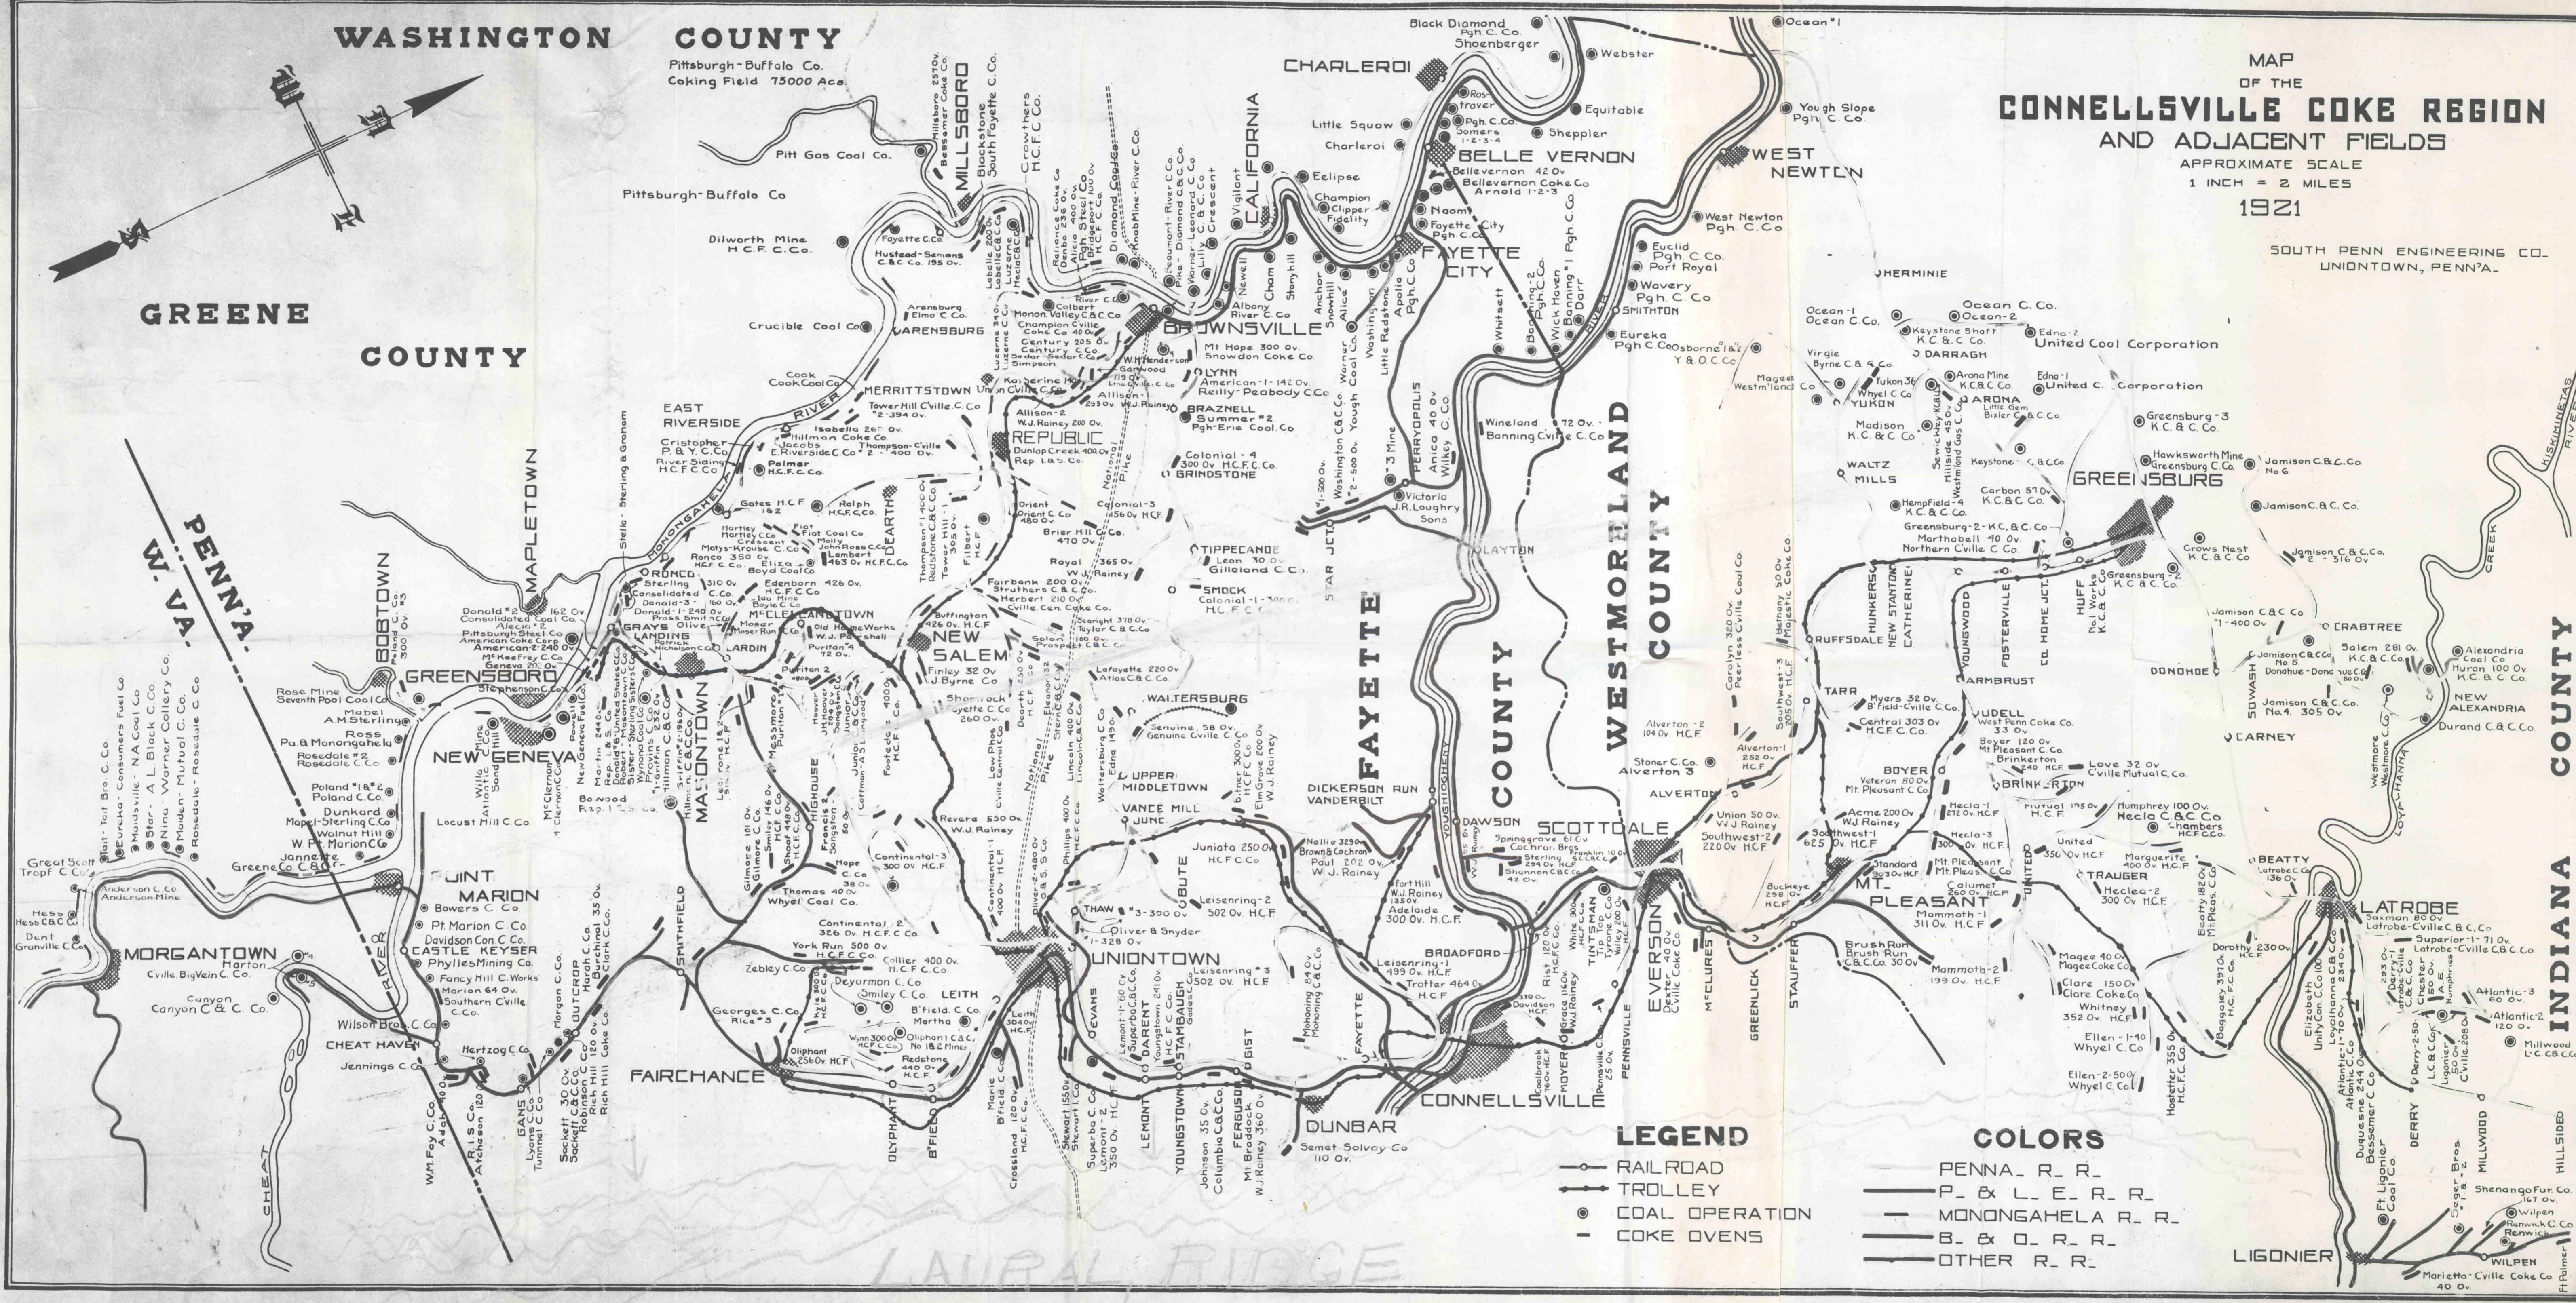

WASHINGTON COUNTY

Pittsburgh-Buffalo Co.
Coking Field 75000 Aca.

MAP OF THE CONNELLSVILLE COKE REGION AND ADJACENT FIELDS

APPROXIMATE SCALE
1 INCH = 2 MILES
1921

SOUTH PENN ENGINEERING CO.
UNIONTOWN, PENN'A.

GREENE COUNTY

PENNA.
W. VA.

INDIANA COUNTY

LEGEND

- RAILROAD
- TROLLEY
- COAL OPERATION
- COKE OVENS

COLORS

- PENNA. R. R.
- P. & L. E. R. R.
- MONONGAHELA R. R.
- B. & O. R. R.
- OTHER R. R.