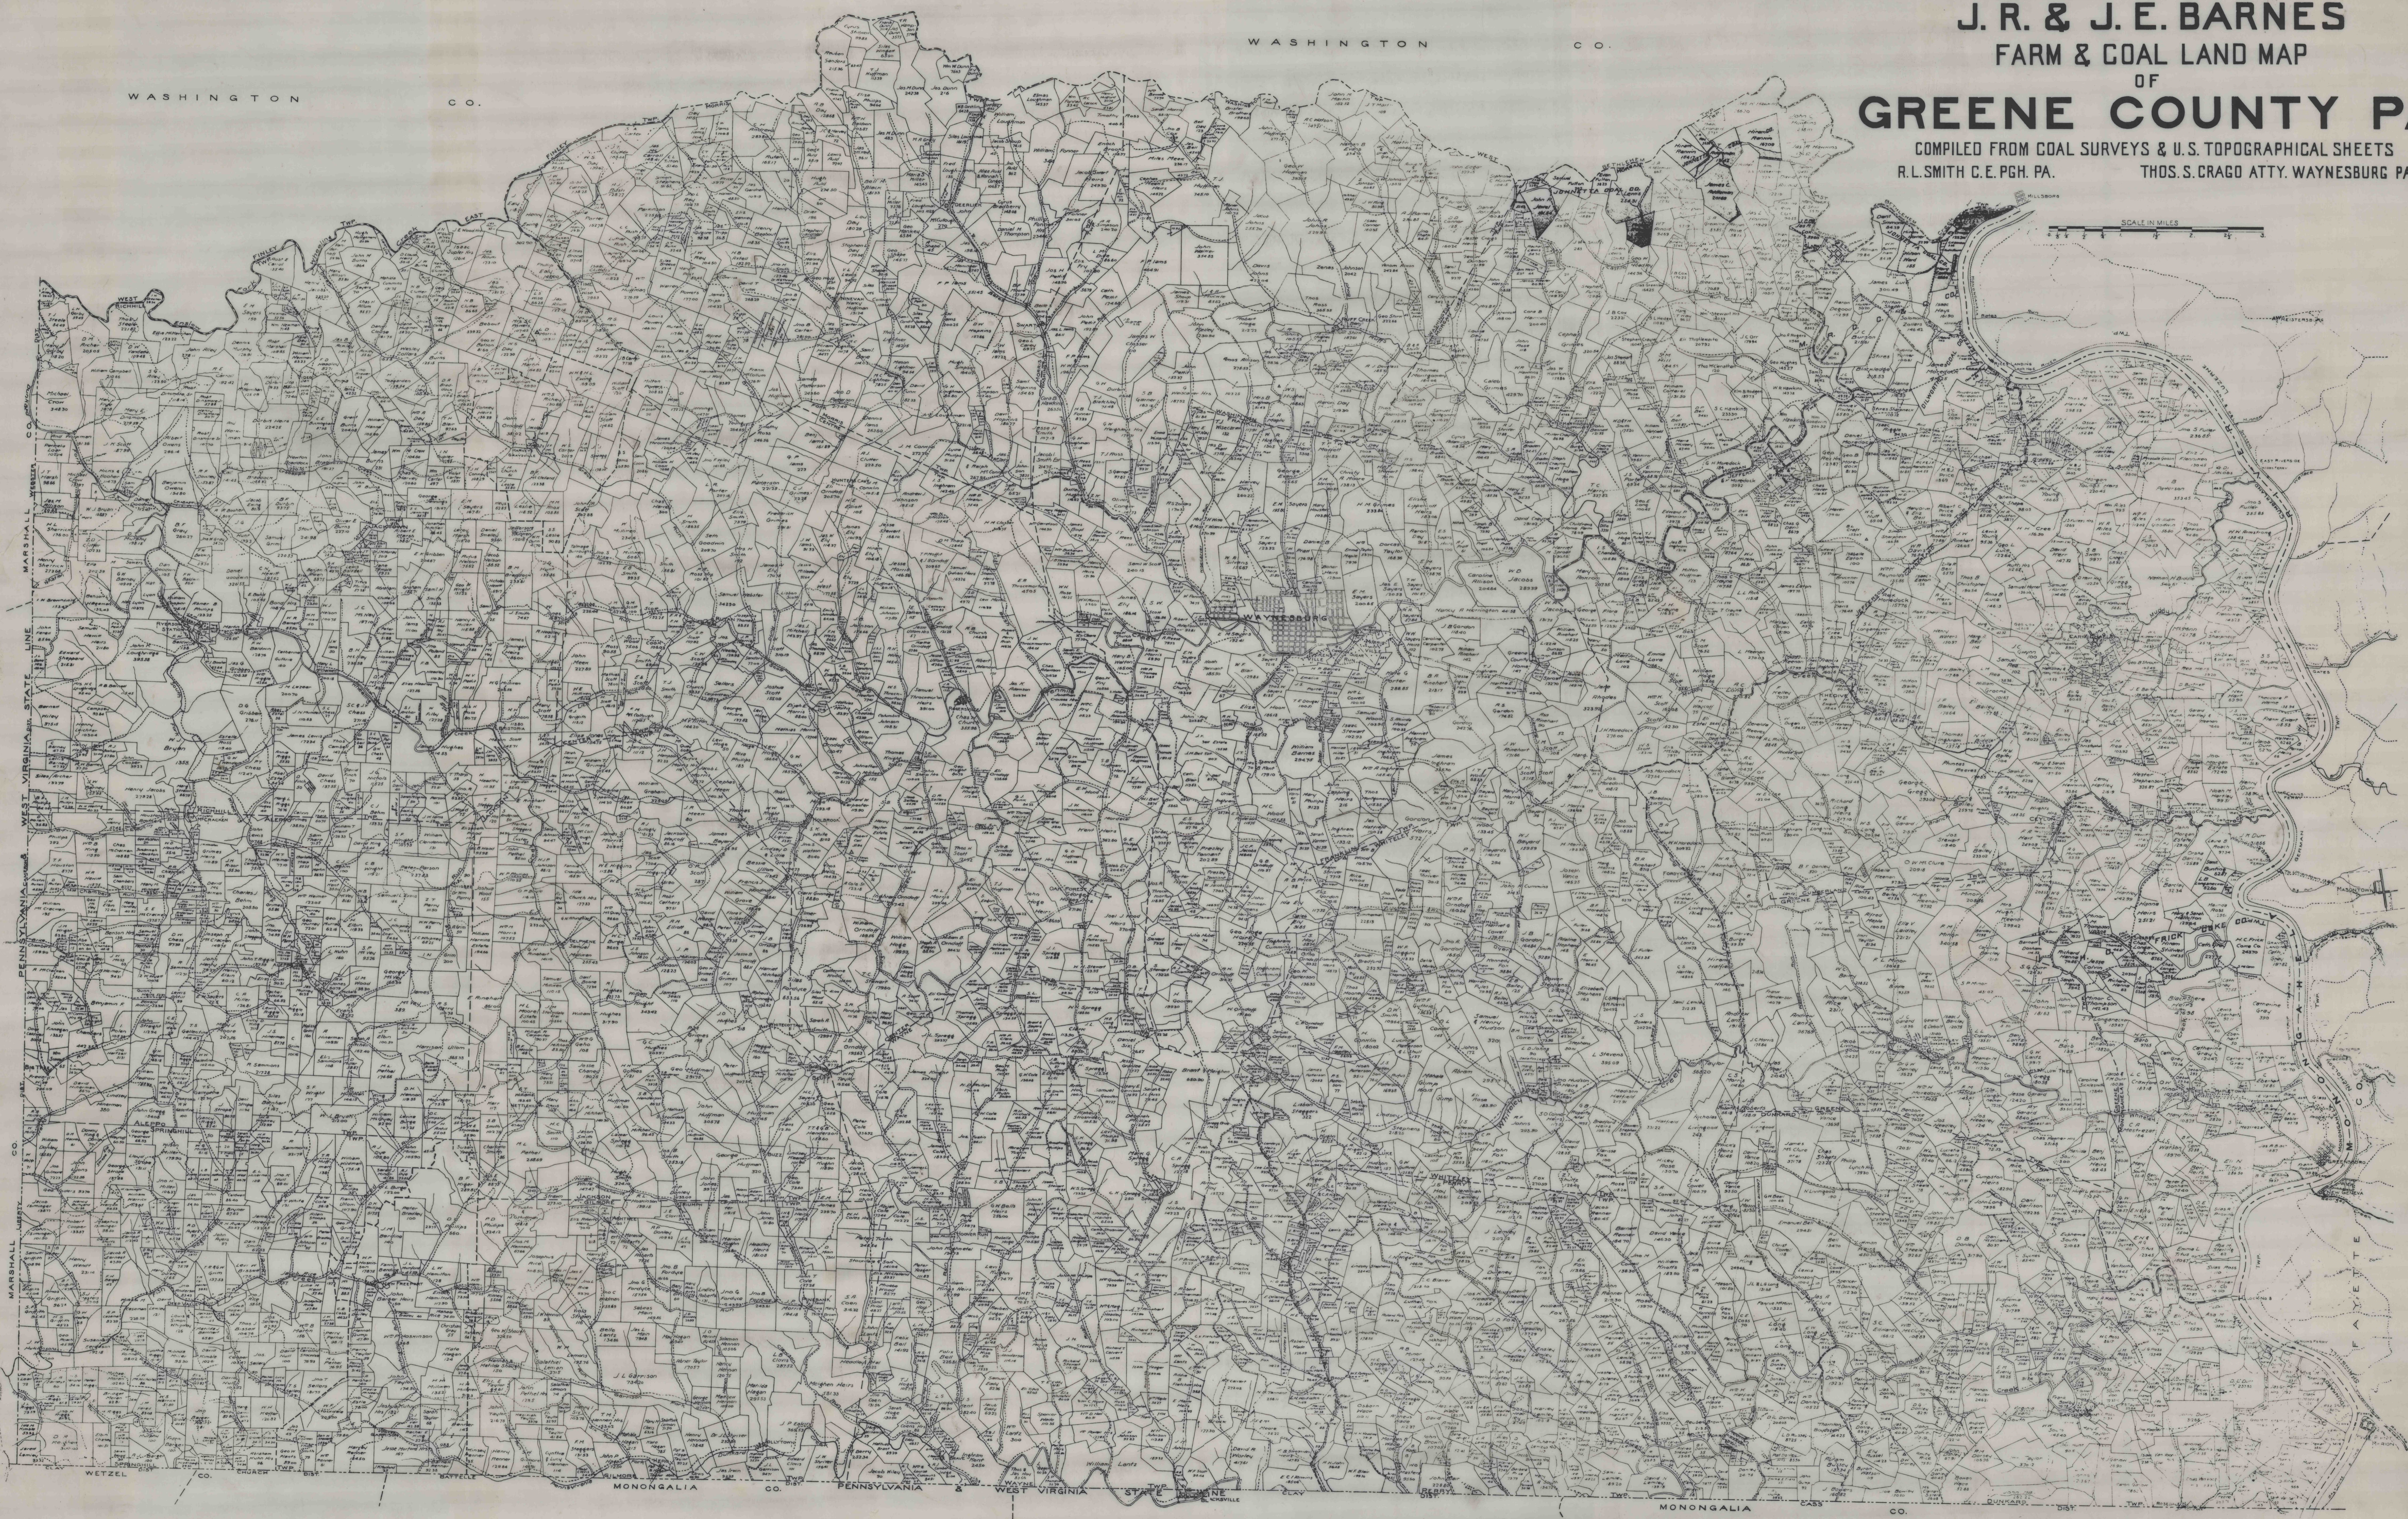

J. R. & J. E. BARNES
FARM & COAL LAND MAP
OF
GREENE COUNTY PA
COMPILED FROM COAL SURVEYS & U.S. TOPOGRAPHICAL SHEETS
R.L. SMITH C.E. P.G.H. PA. THOS. S. CRAIG ATTY. WAYNESBURG PA.

WASHINGTON CO.

WASHINGTON CO.

MARSHALL CO.

MARSHALL CO. PENNSYLVANIA STATE LINE WEST VIRGINIA MONONGALIA CO. PENNSYLVANIA & WEST VIRGINIA STATE LINE MONONGALIA CO. WETZEL CO. CHURCH CO. WATFELLE CO. MONONGALIA CO. CLAY CO. MONONGALIA CO. DUNYARD CO.