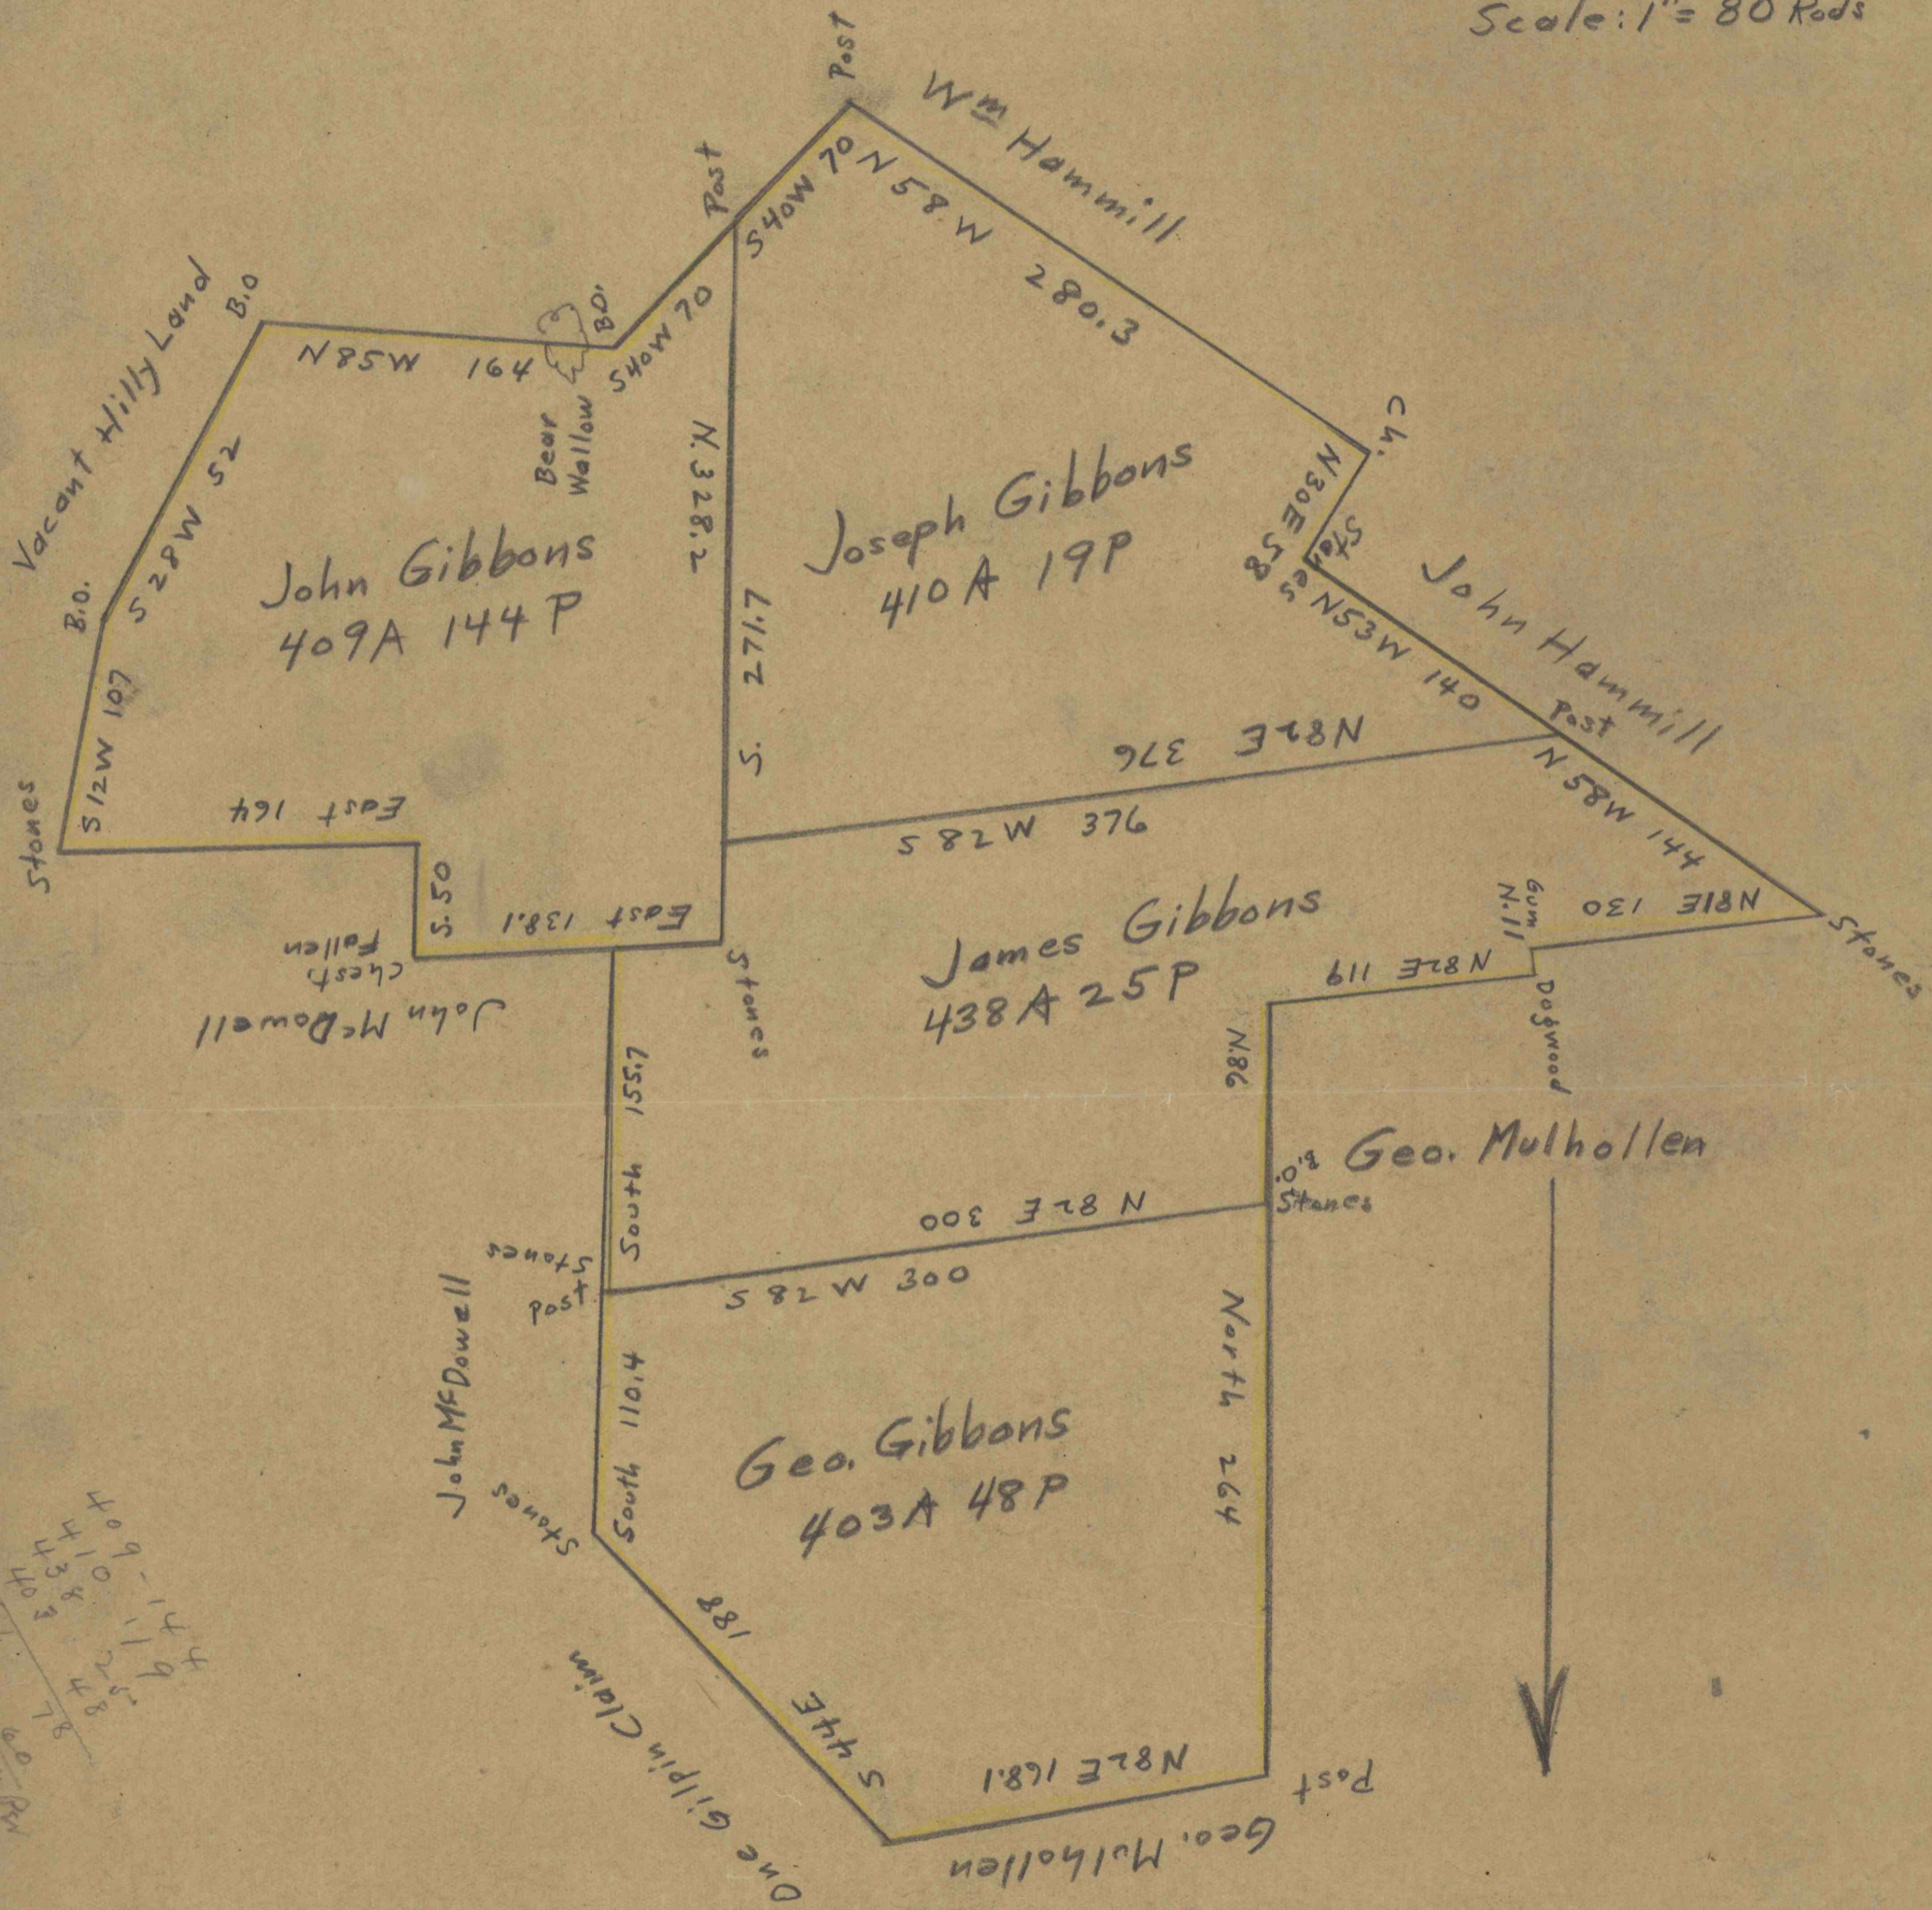

Warrants on Chestnut Ridge  
near

Gray Station

Scale: 1" = 80 Rods

Handwritten calculations:

400	114
410	111
438	108
470	105
490	102
510	99
530	96
550	93
570	90
590	87
610	84
630	81
650	78
670	75
690	72
710	69
730	66
750	63
770	60
790	57
810	54
830	51
850	48
870	45
890	42
910	39
930	36
950	33
970	30
990	27
1010	24
1030	21
1050	18
1070	15
1090	12
1110	9
1130	6
1150	3