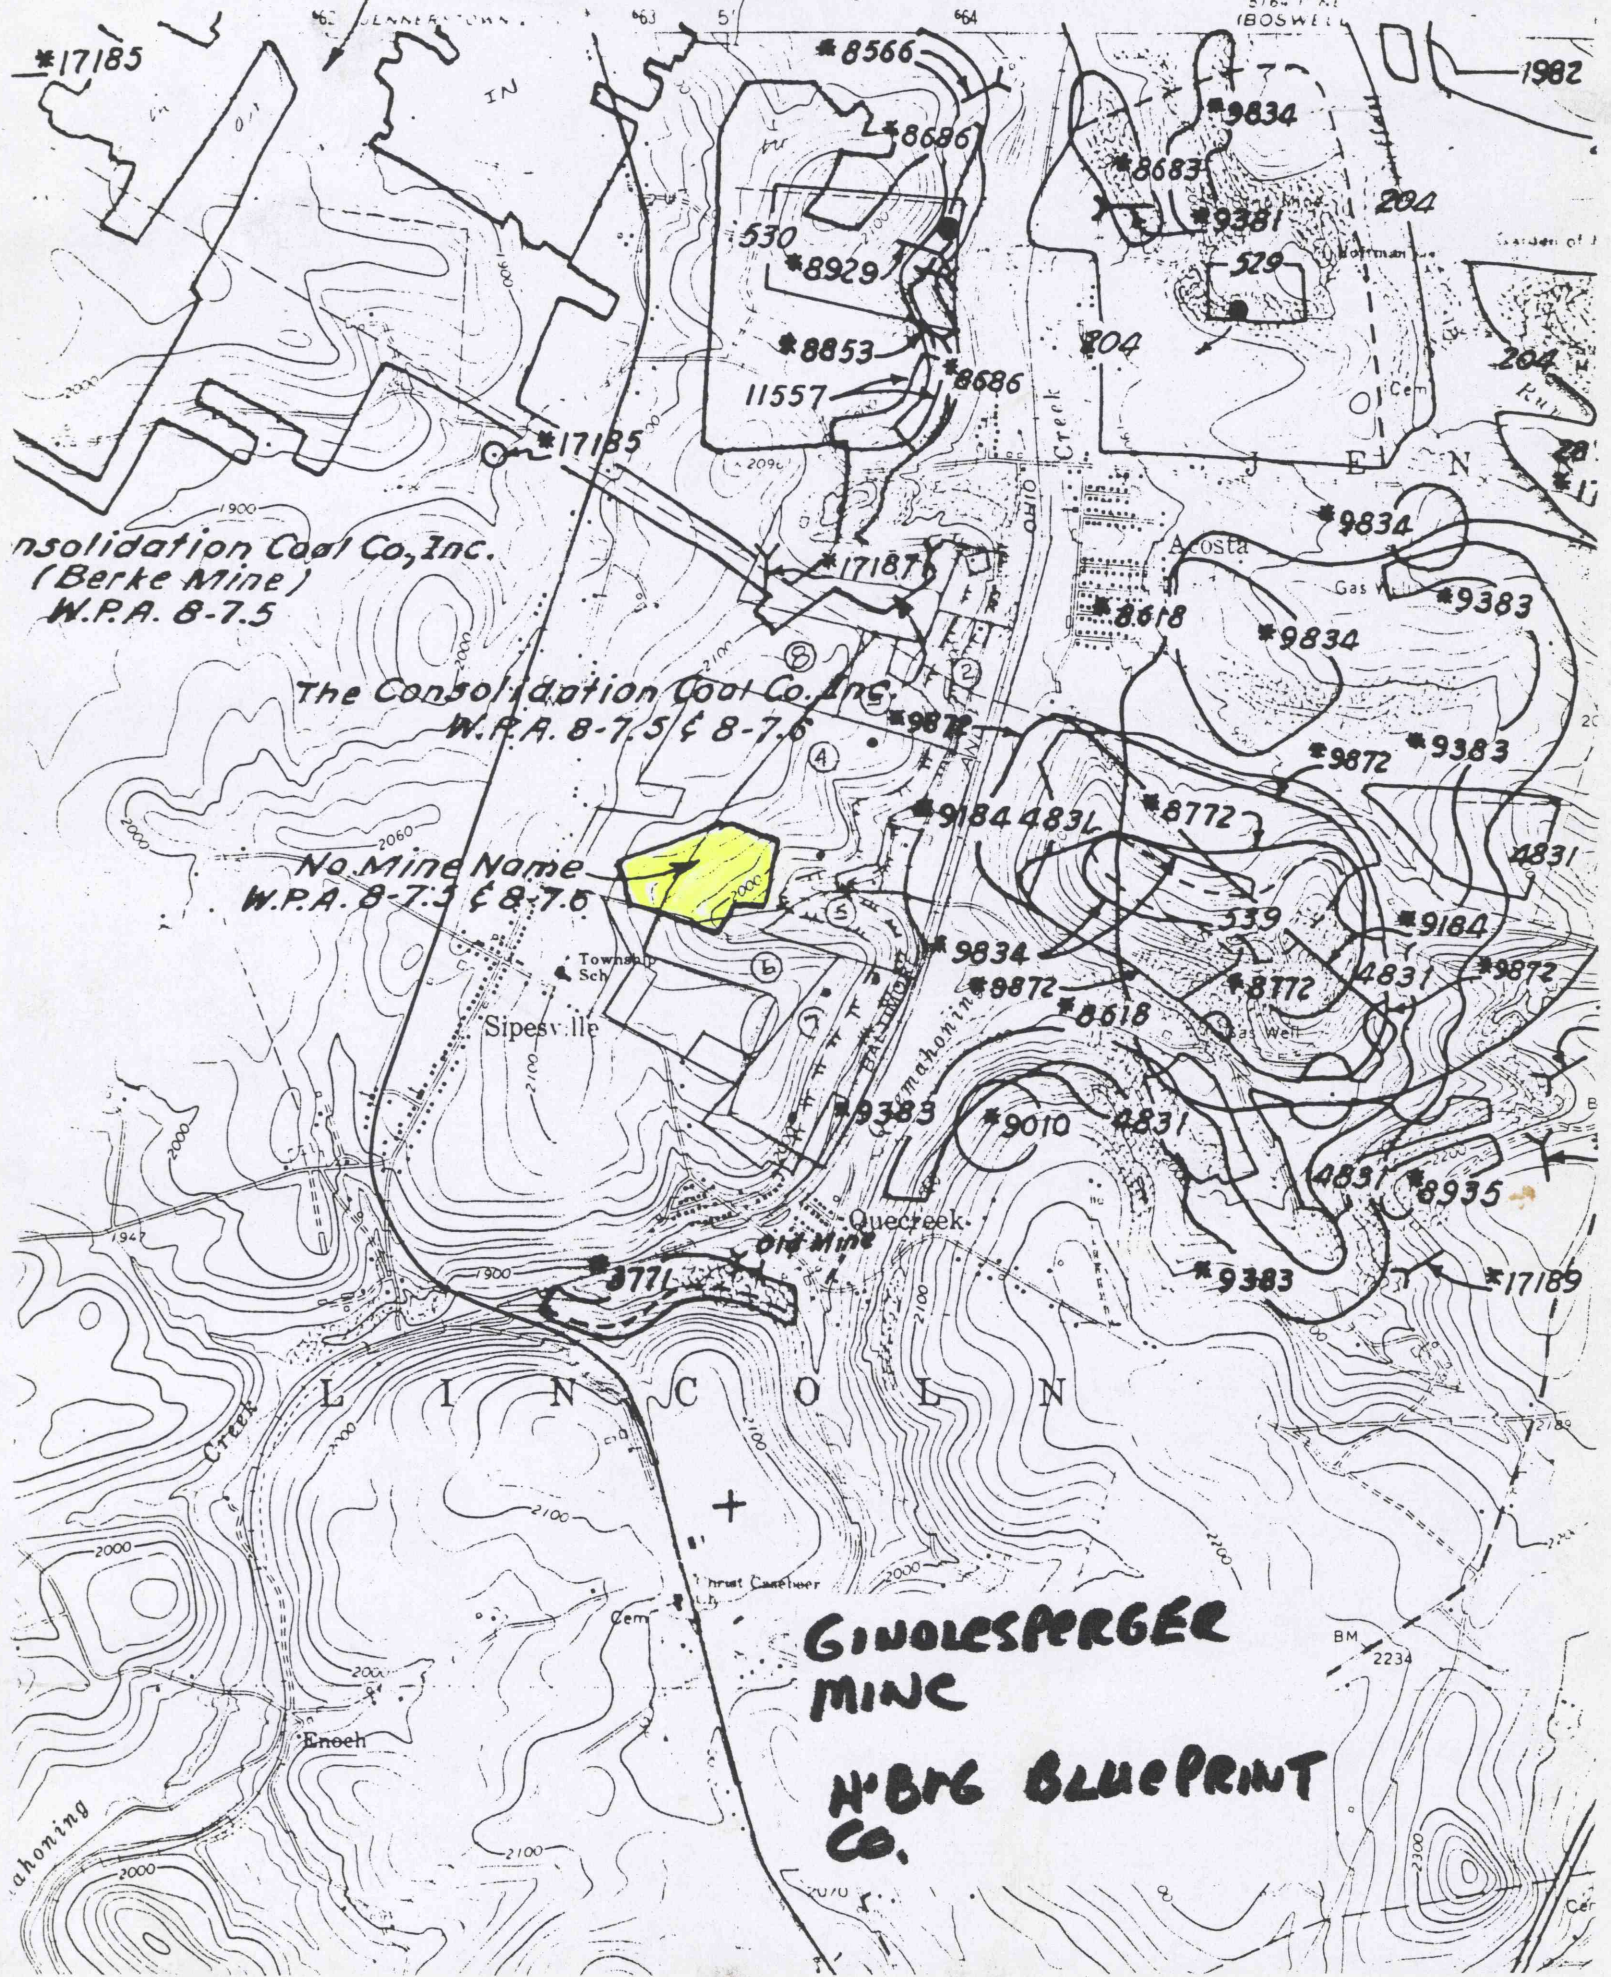

The Consolidation Coal Co., Inc.
W.P.A. 8-7.5 & 8-7.6

INTERIOR

The Consolidation Coal Co., Inc.
(Berke Mine)
W.P.A. 8-7.5

The Consolidation Coal Co., Inc.
W.P.A. 8-7.5 & 8-7.6

No. Mine Name
W.P.A. 8-7.5 & 8-7.6

**GINOLESBERGER
MINE**
**N°BIG BLUEPRINT
CO.**

BM 2234