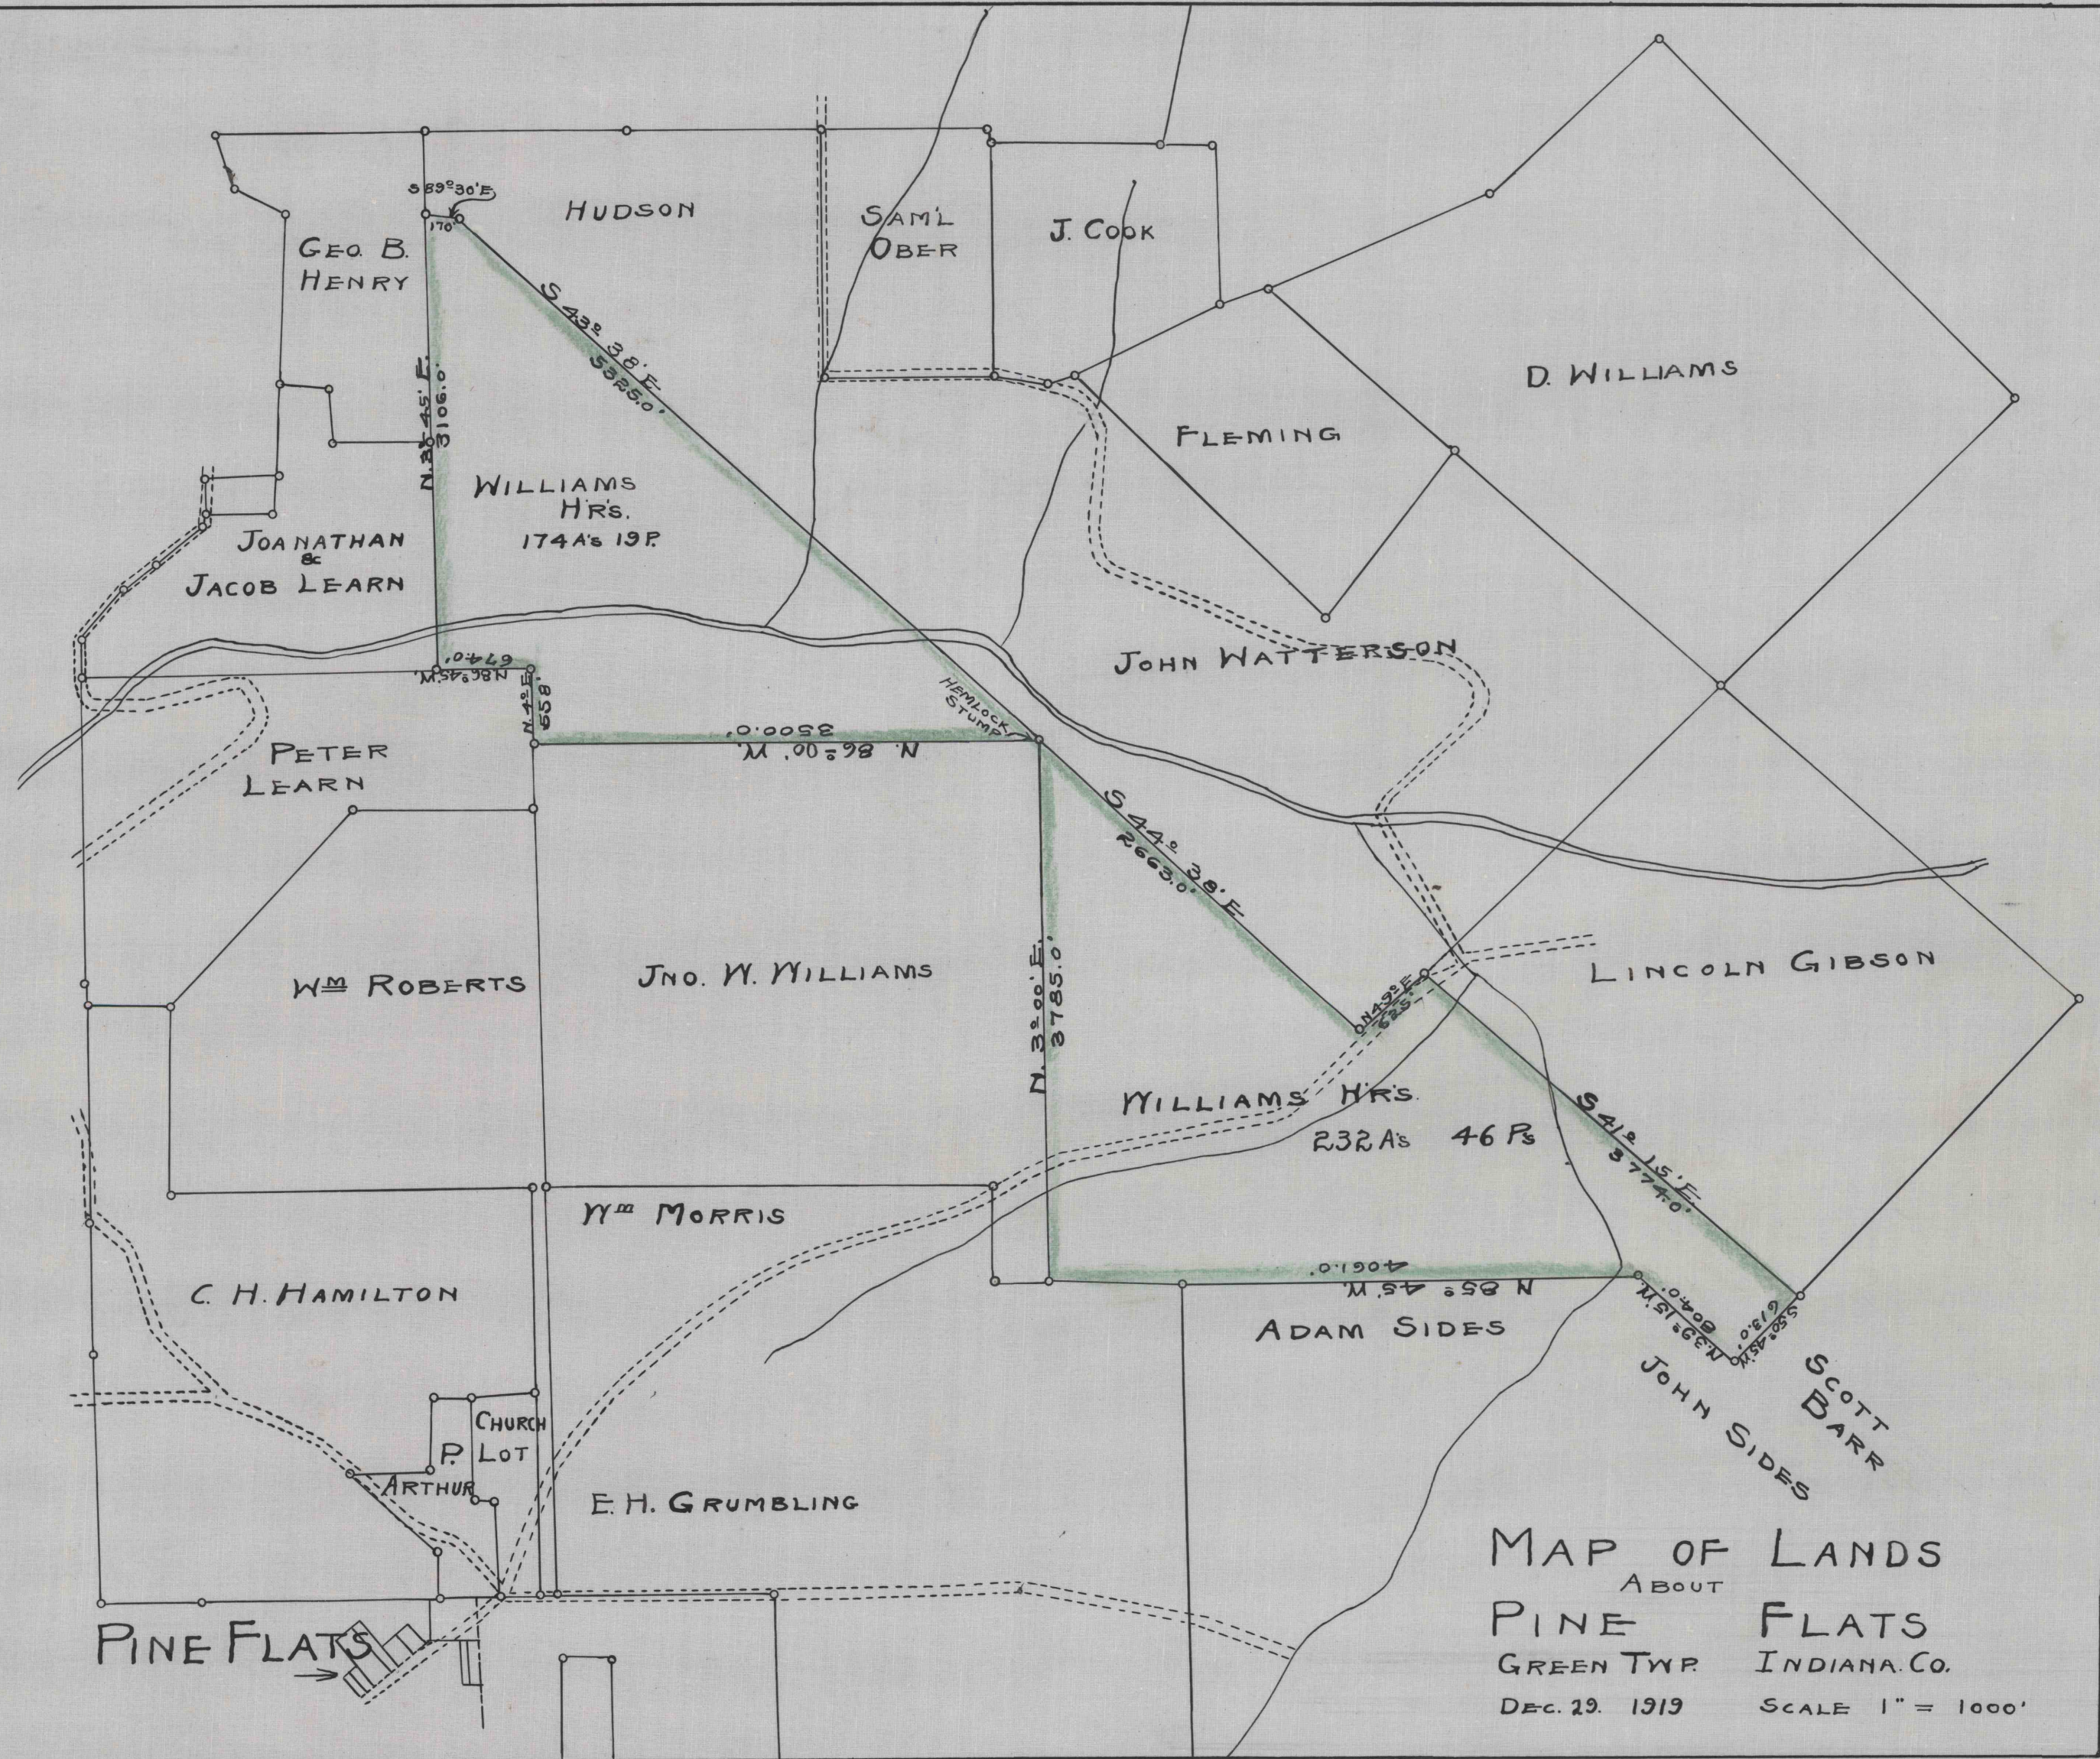

B-143
B-143

MAP OF LANDS
 ABOUT
 PINE FLATS
 GREEN TWP. INDIANA. CO.
 DEC. 29. 1919 SCALE 1" = 1000'

B-143