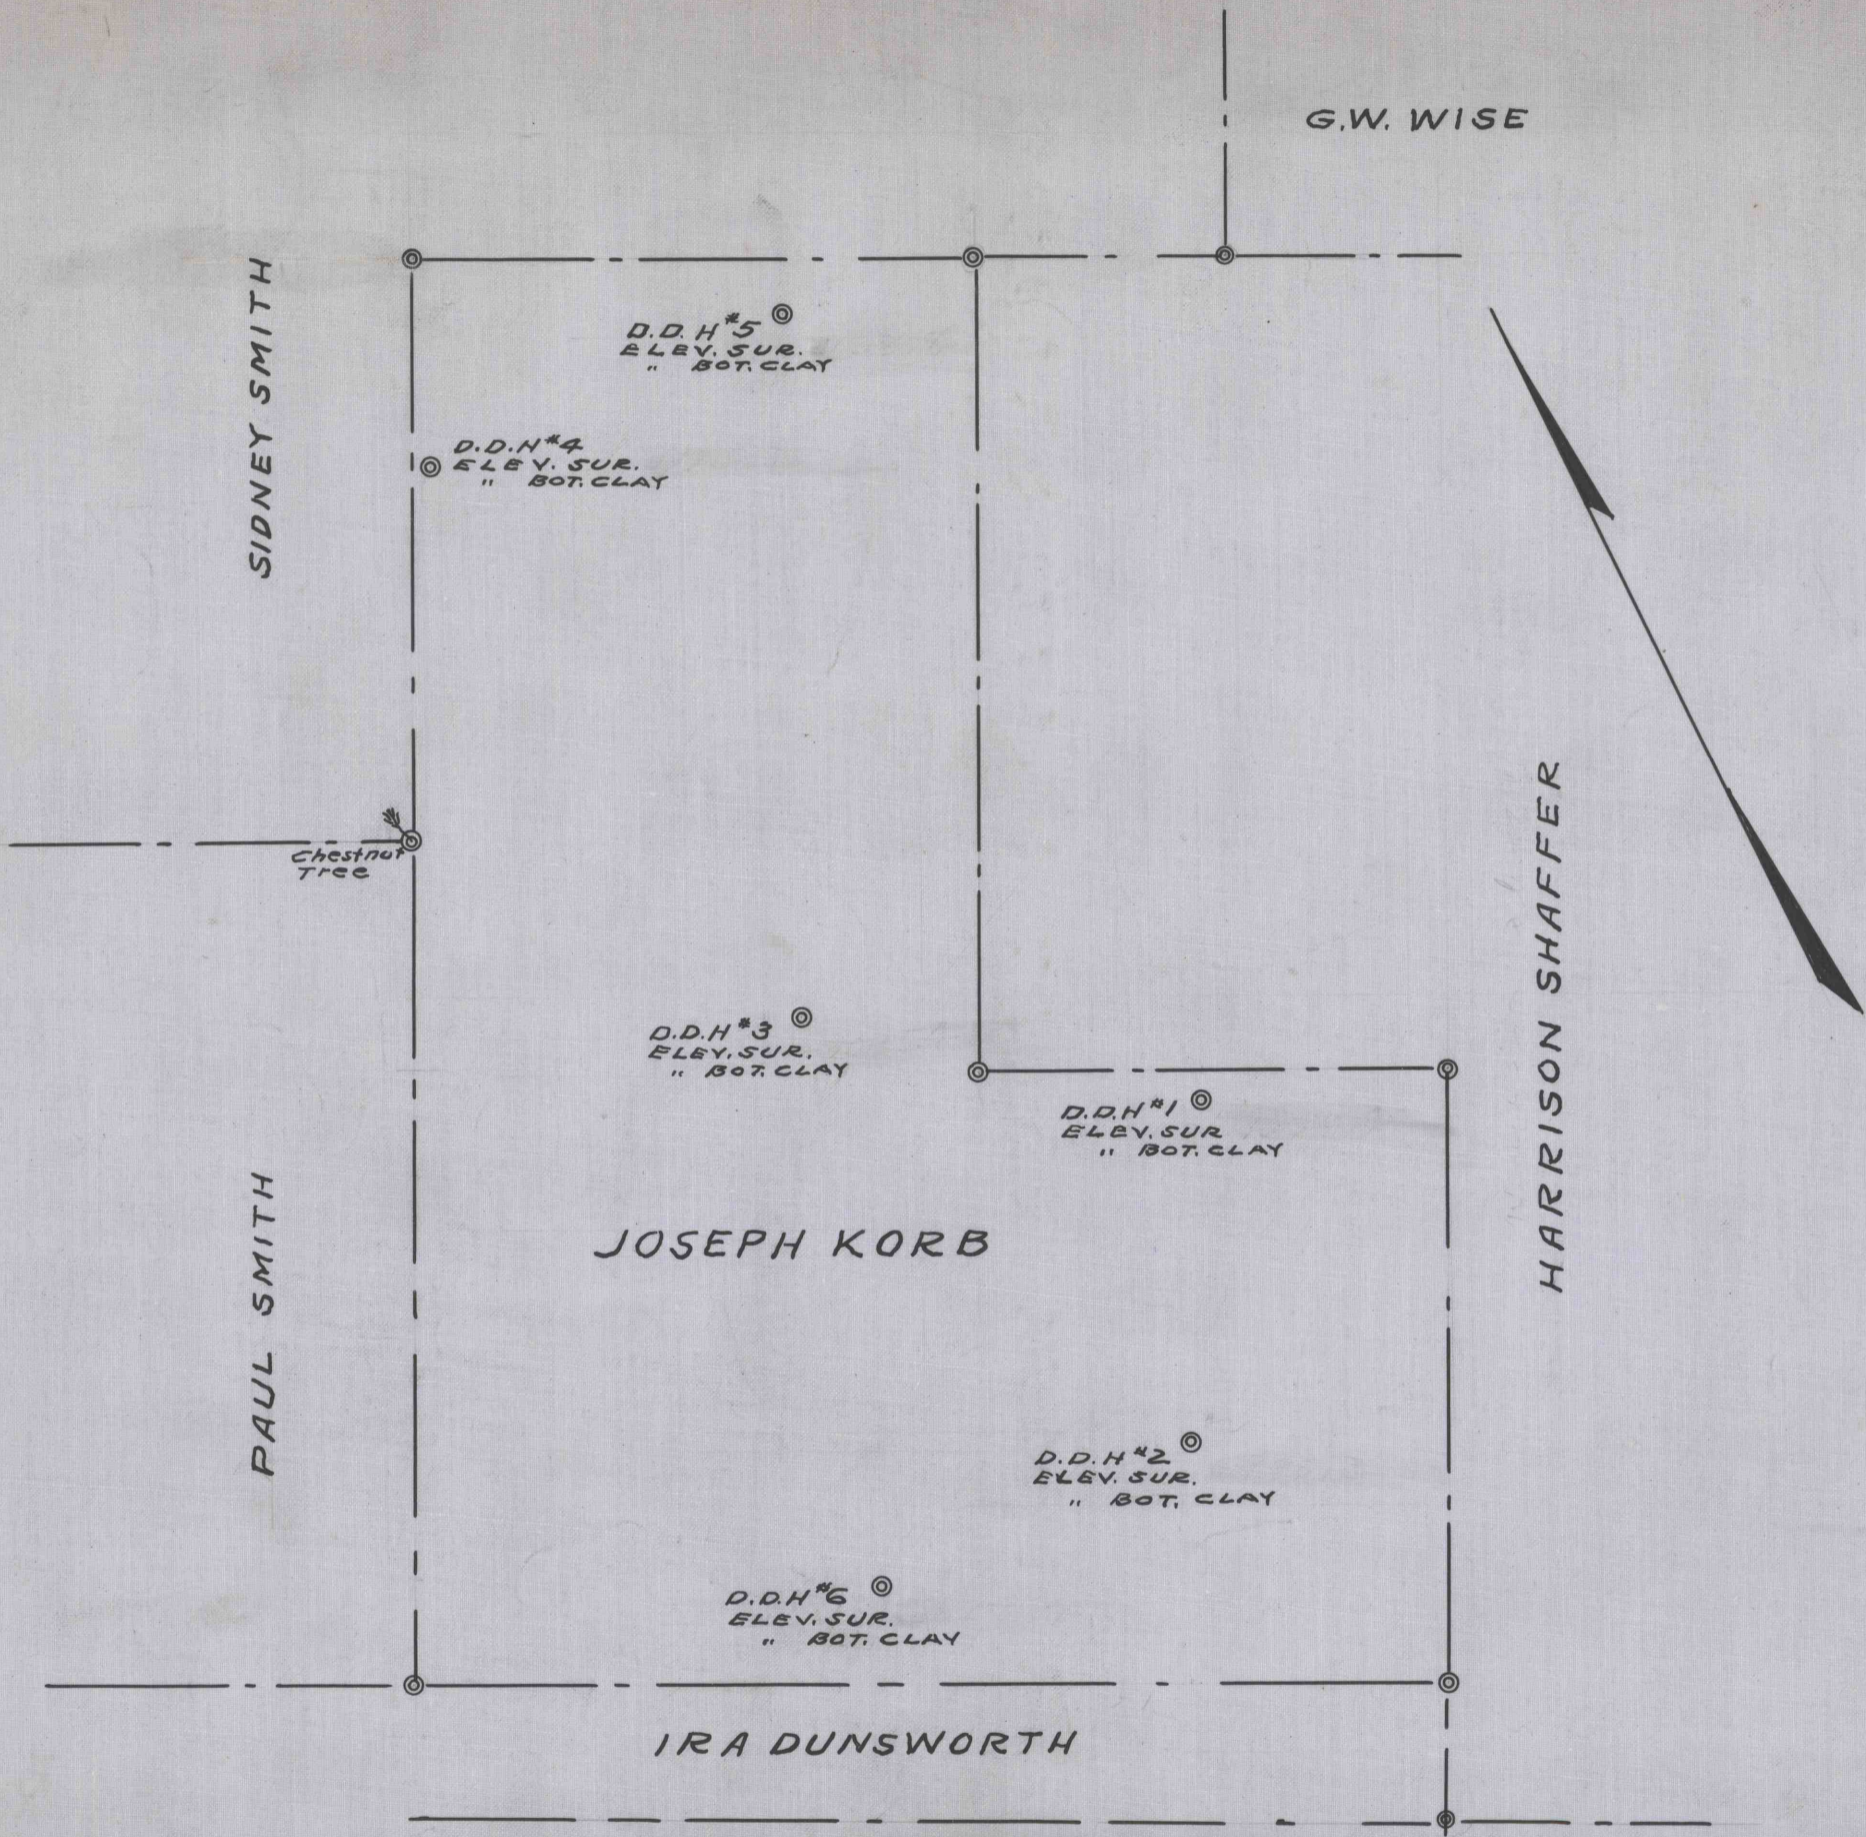

Scale 1" = 400 Ft.

SIDNEY SMITH

G.W. WISE

D.D.H.#5
ELEV. SUR.
" BOT. CLAY

D.D.H.#4
ELEV. SUR.
" BOT. CLAY

Chestnut
Tree

D.D.H.#3
ELEV. SUR.
" BOT. CLAY

D.D.H.#1
ELEV. SUR.
" BOT. CLAY