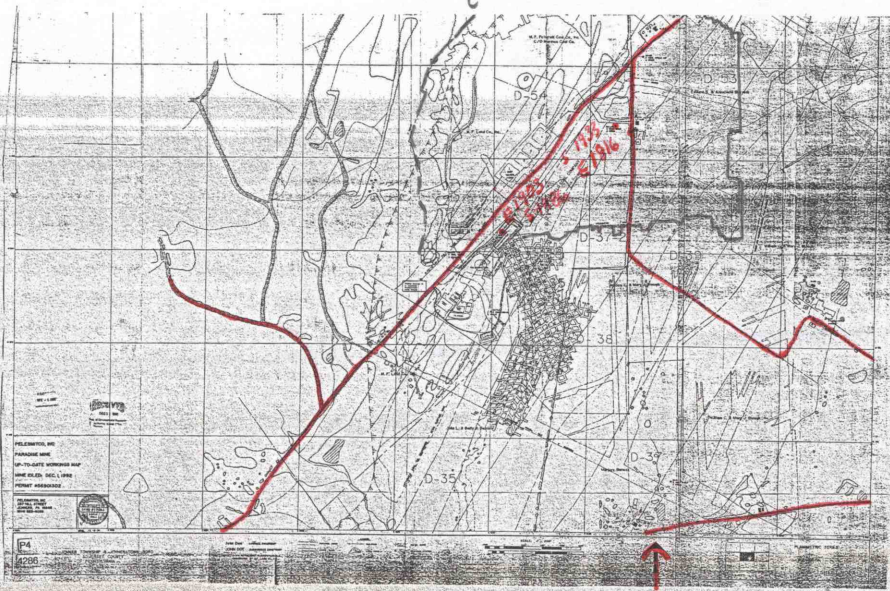

C'HW

3977

UF plotted 5/16/03
 Paradise mine
 Boswell 7½