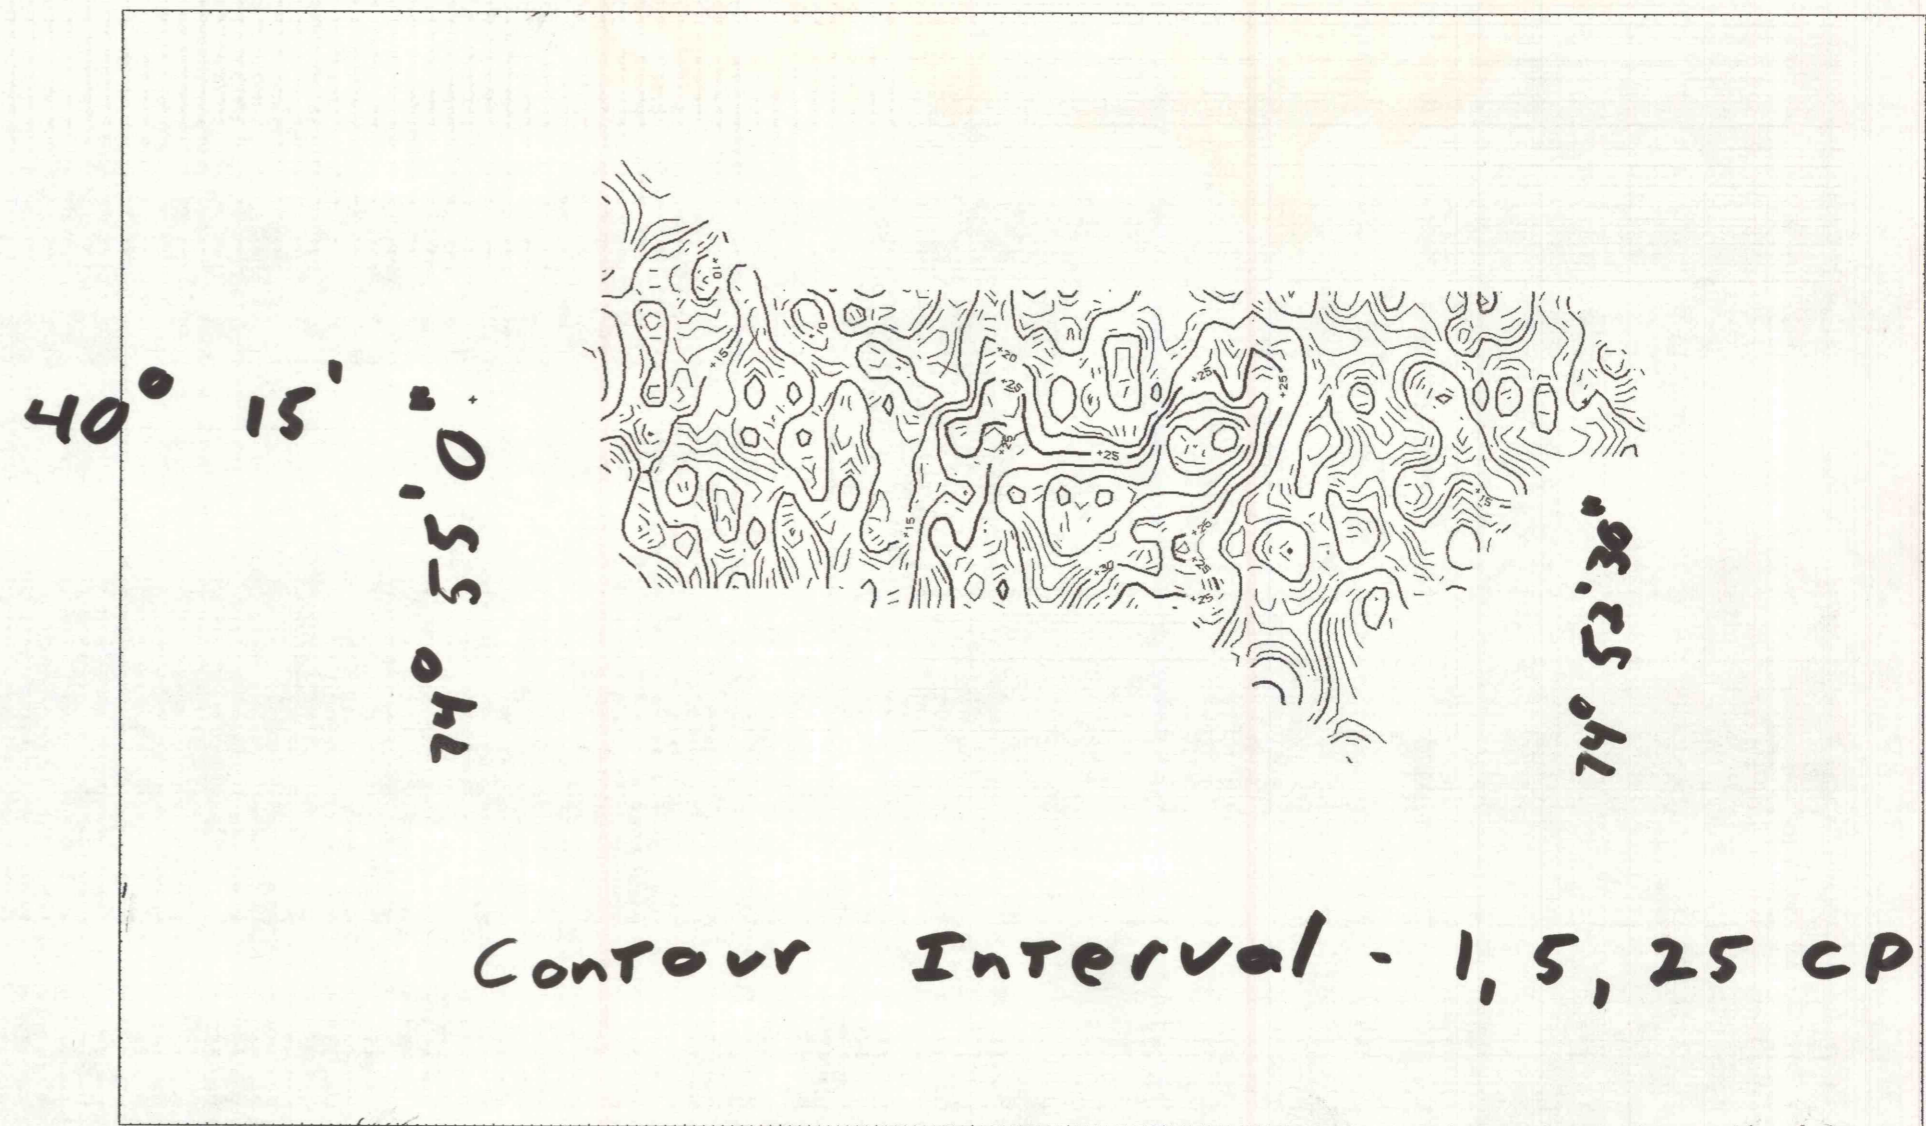

Flight Path and Uranium Contour Map

1:24,000

Full, Corrected Bi214

-74° 52' 30"

-40° 15'

12763	12751	577	12724	577	12699	577	12668
12563	575	12598	575	12627	575	12654	
12557	573	12520	573	12481	573	12452	
12184	571	12149	571	12109	571	12080	
12199	572	12231	572	12249	572	12275	
12370	574	12350	574	12316	574	12285	
12377	576	12406	576			12445	

Contour Interval - 1, 5, 25 CPS