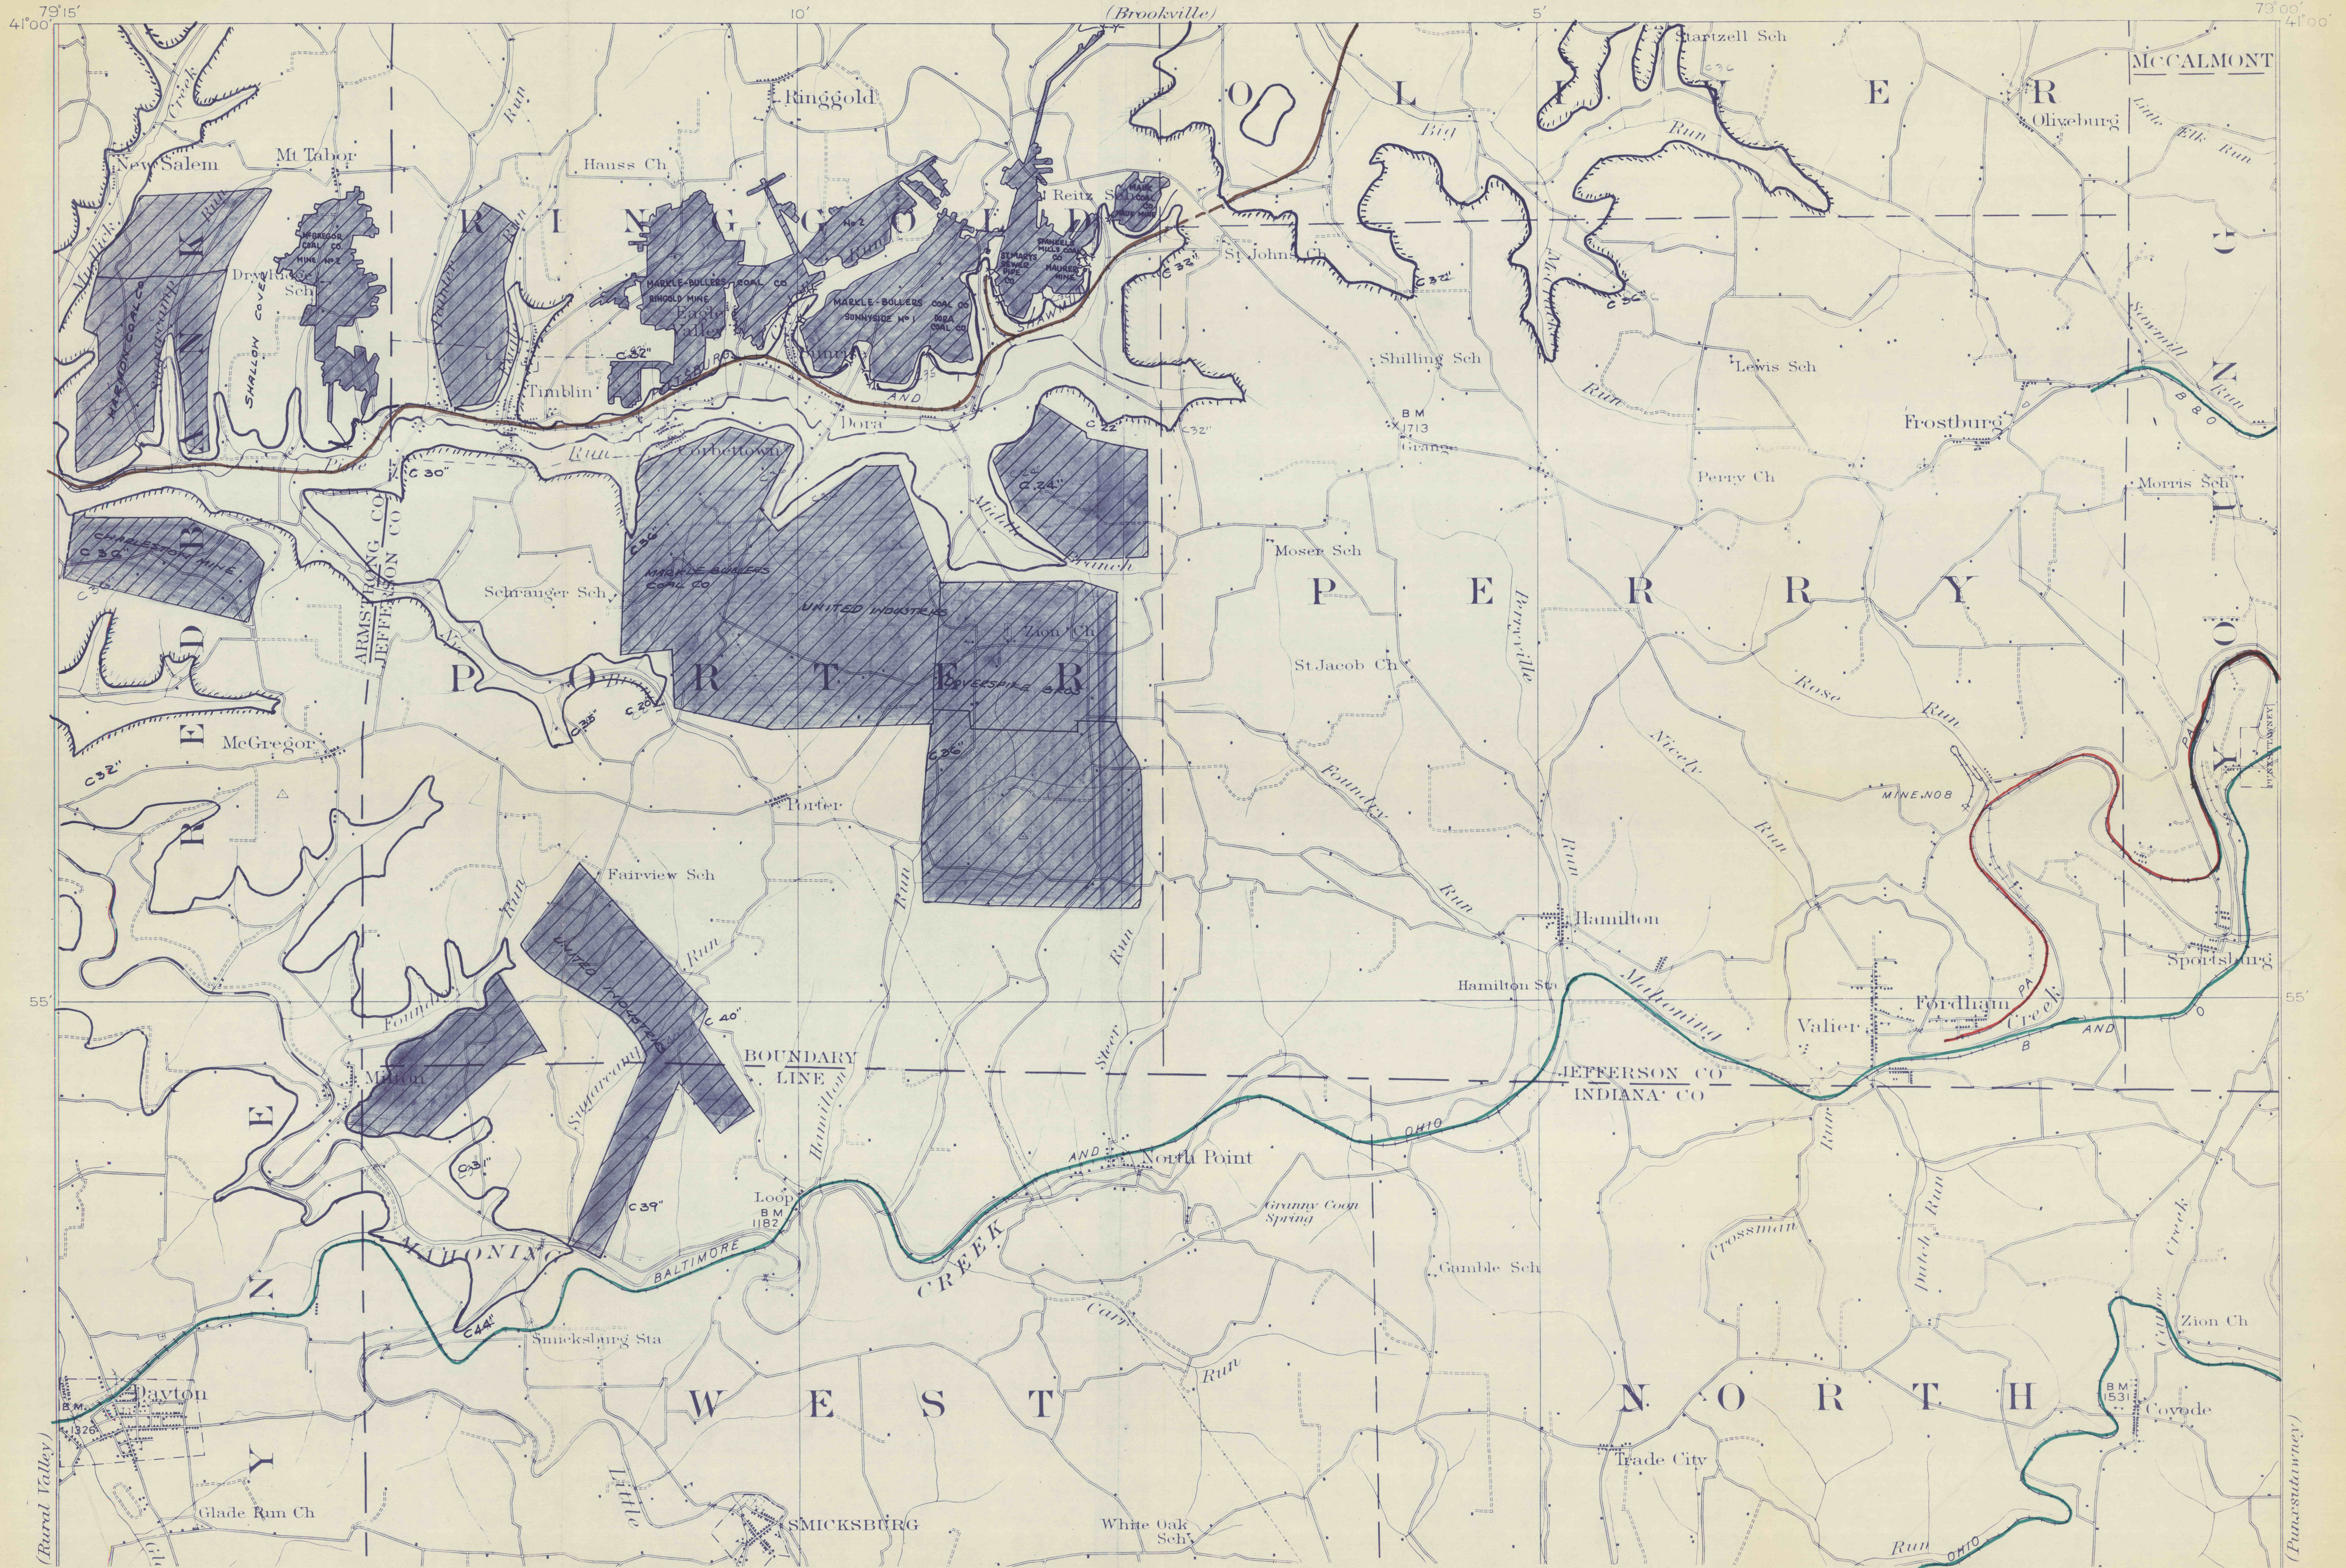

RED - P.C. RR
BROWN - P.S. RR
GREEN - B.&O. RR.

SCALE: 1"=2000'