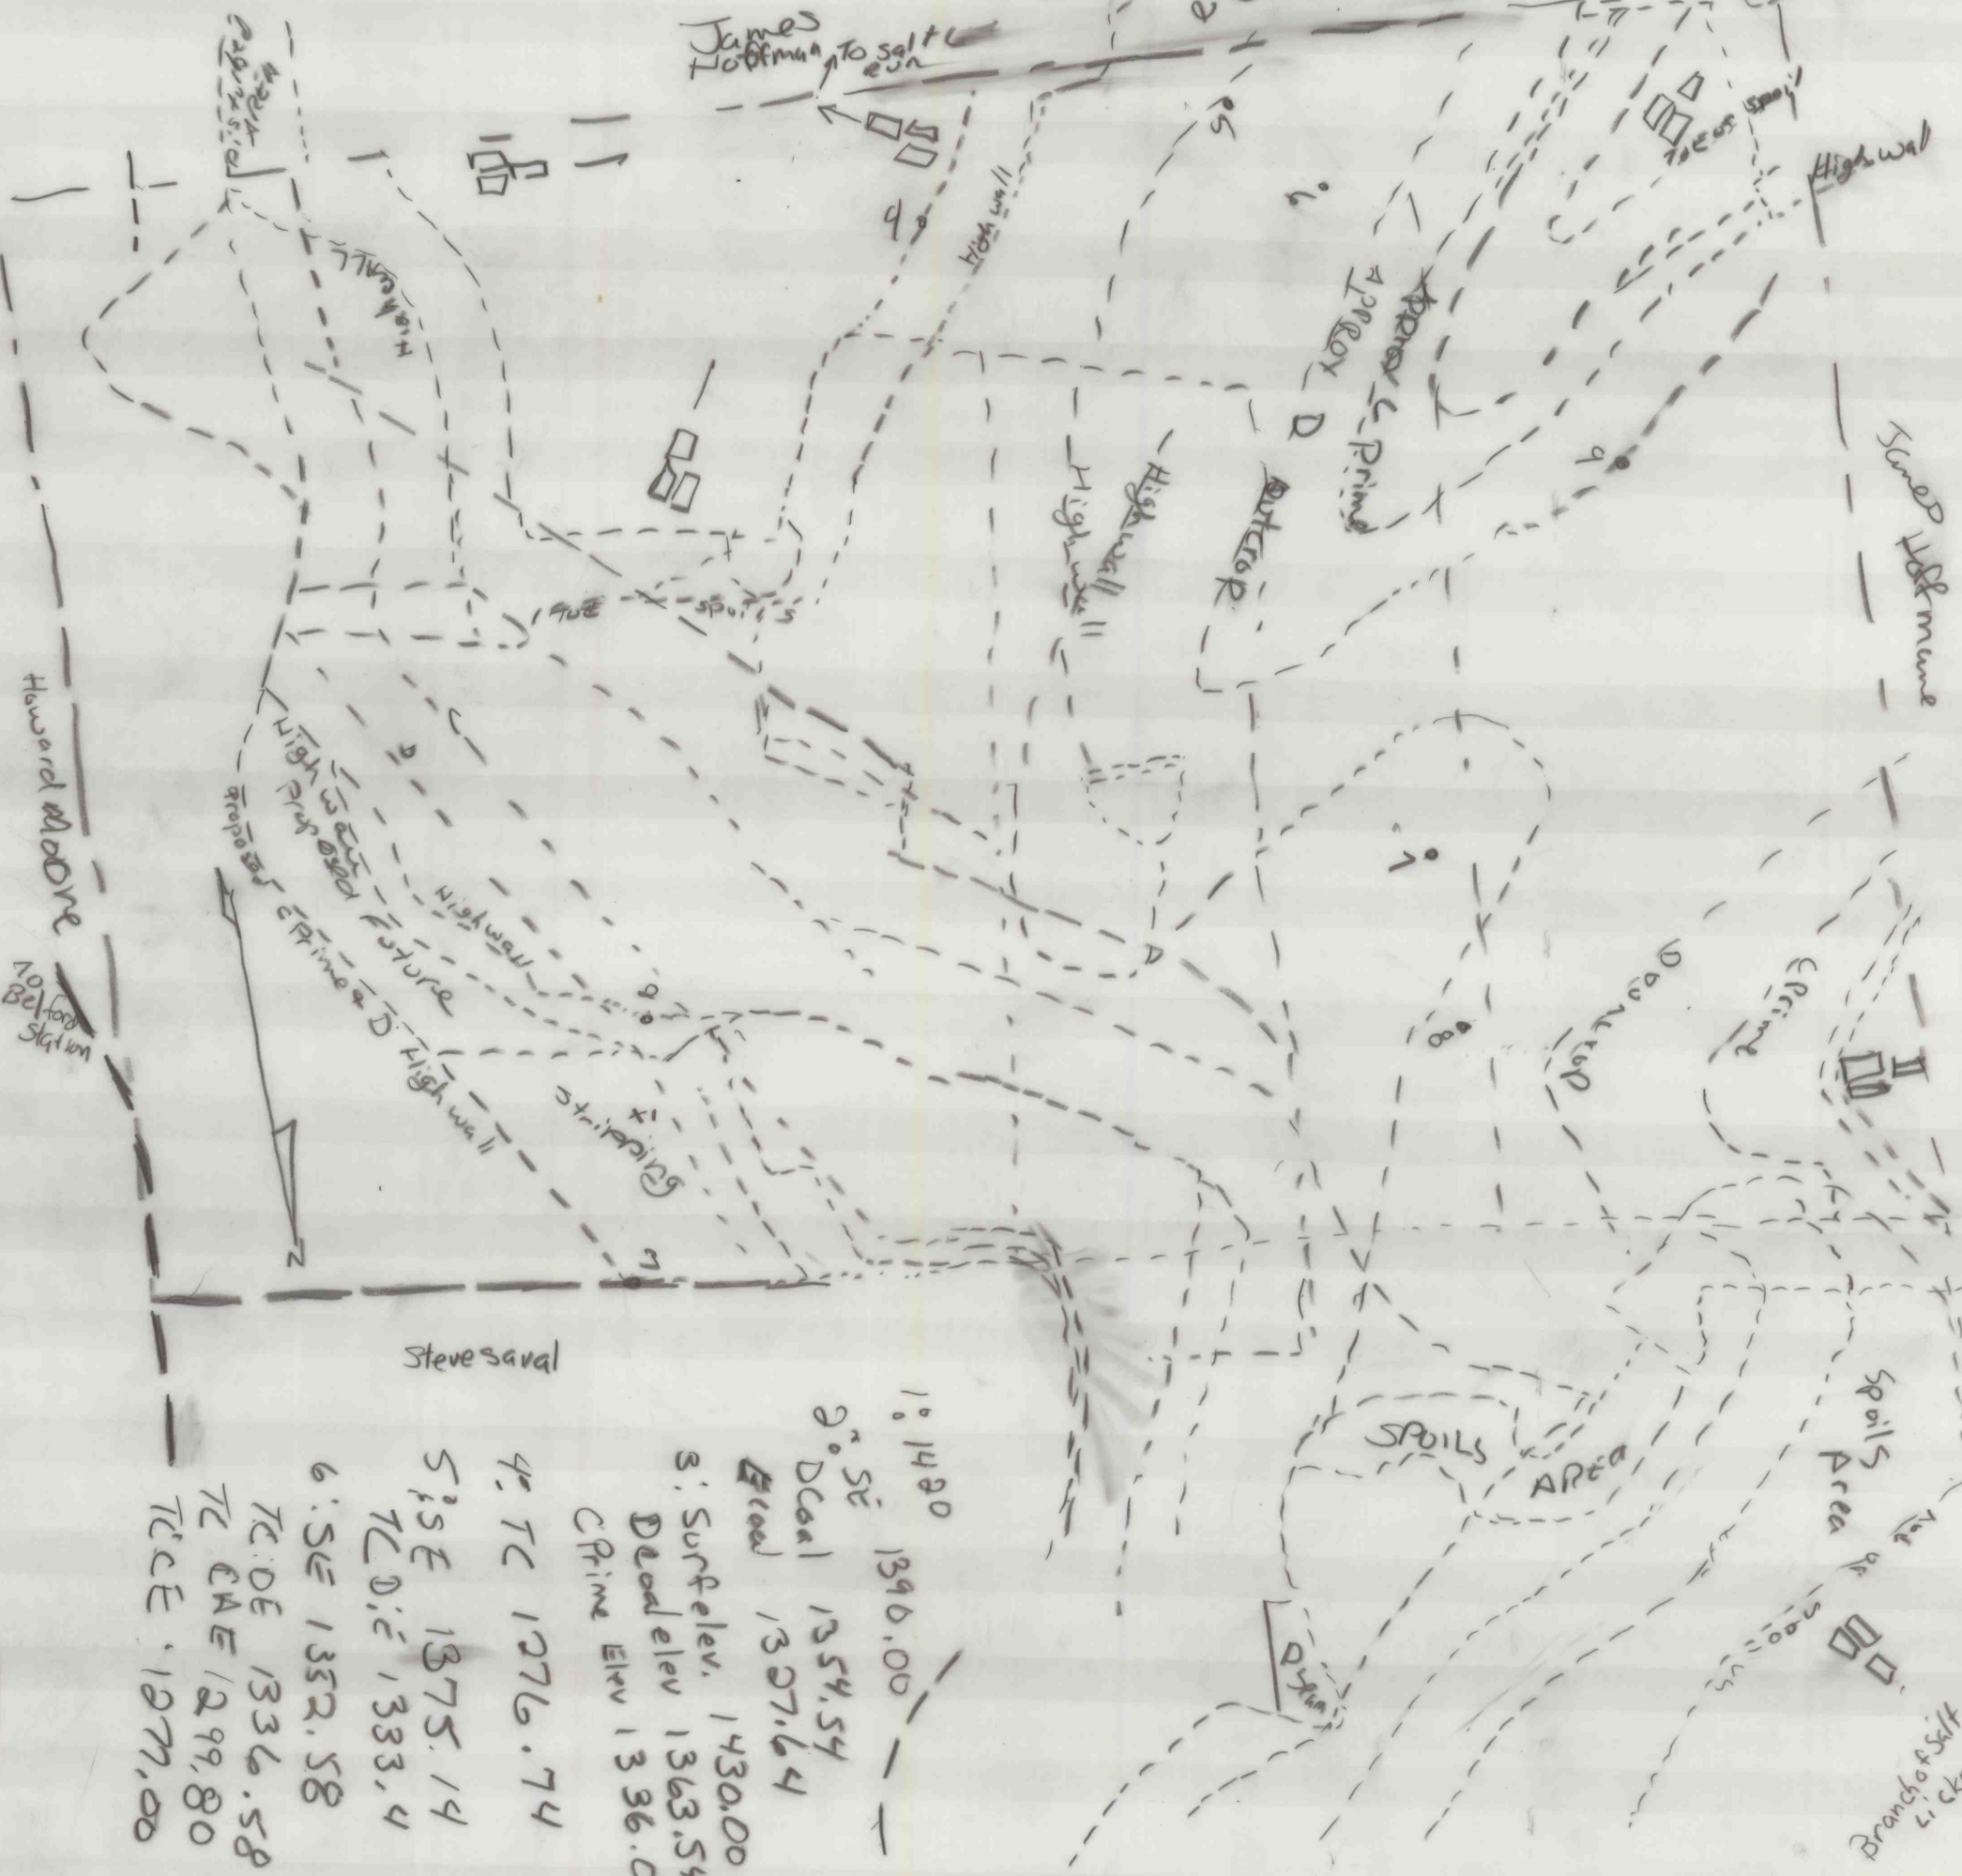

Map showing "C" Prime
and "D" Seam stripping
Johr & Teeter
Karthaus Twp

7.5E 1393.03
 8. SE 1356.92
 TCDE 1349.92
 TCCE 1308.42
 9. SE 1321.49
 TCDE 1306.43
 TCCE 1284.0

10. 14.90 1390.00
 9. SE 1354.54
 DeaL 1327.64
 3. Surf elev. 1430.00
 Dead elev 1363.54
 C Prime Elev 1336.00
 4. TC 1276.74
 5. SE 1375.14
 TCDE 1333.4
 6. SE 1352.58
 TCDE 1336.58
 TCCE 1299.80
 TCCE 1277.00