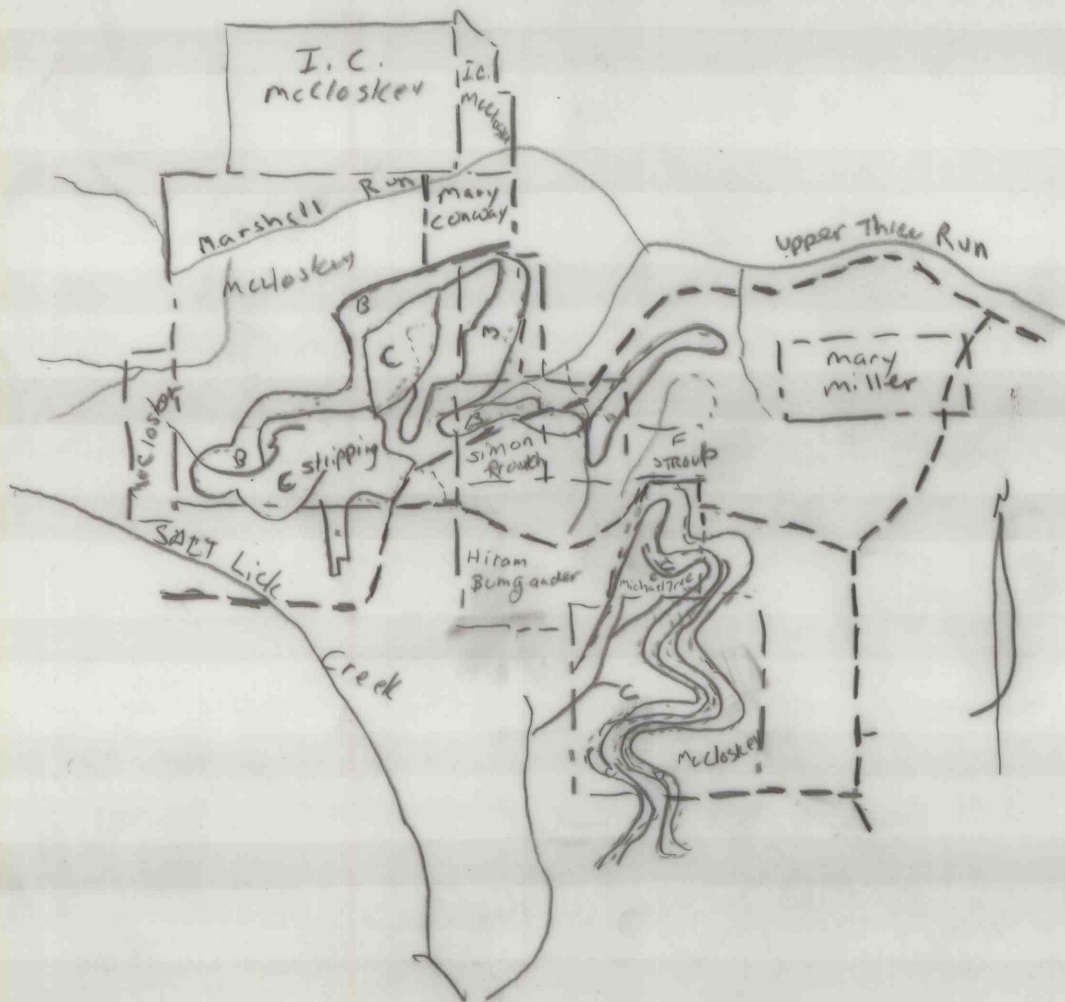

map of C & D  
Seam Strippings  
John E. Teeter  
Karthaus Twp.

1: SE 1380.97  
TC 1306.97  
2: SE 1320.94  
TC 1296.94

3: SE 1320.33  
TC 1303.33

5: SE 1465.06  
TC 1389.06

56: SE 1324.65  
TC 1236.65

(1-200)

Harold Boulton  
Karthaus Twp. Properties

1" = 660'