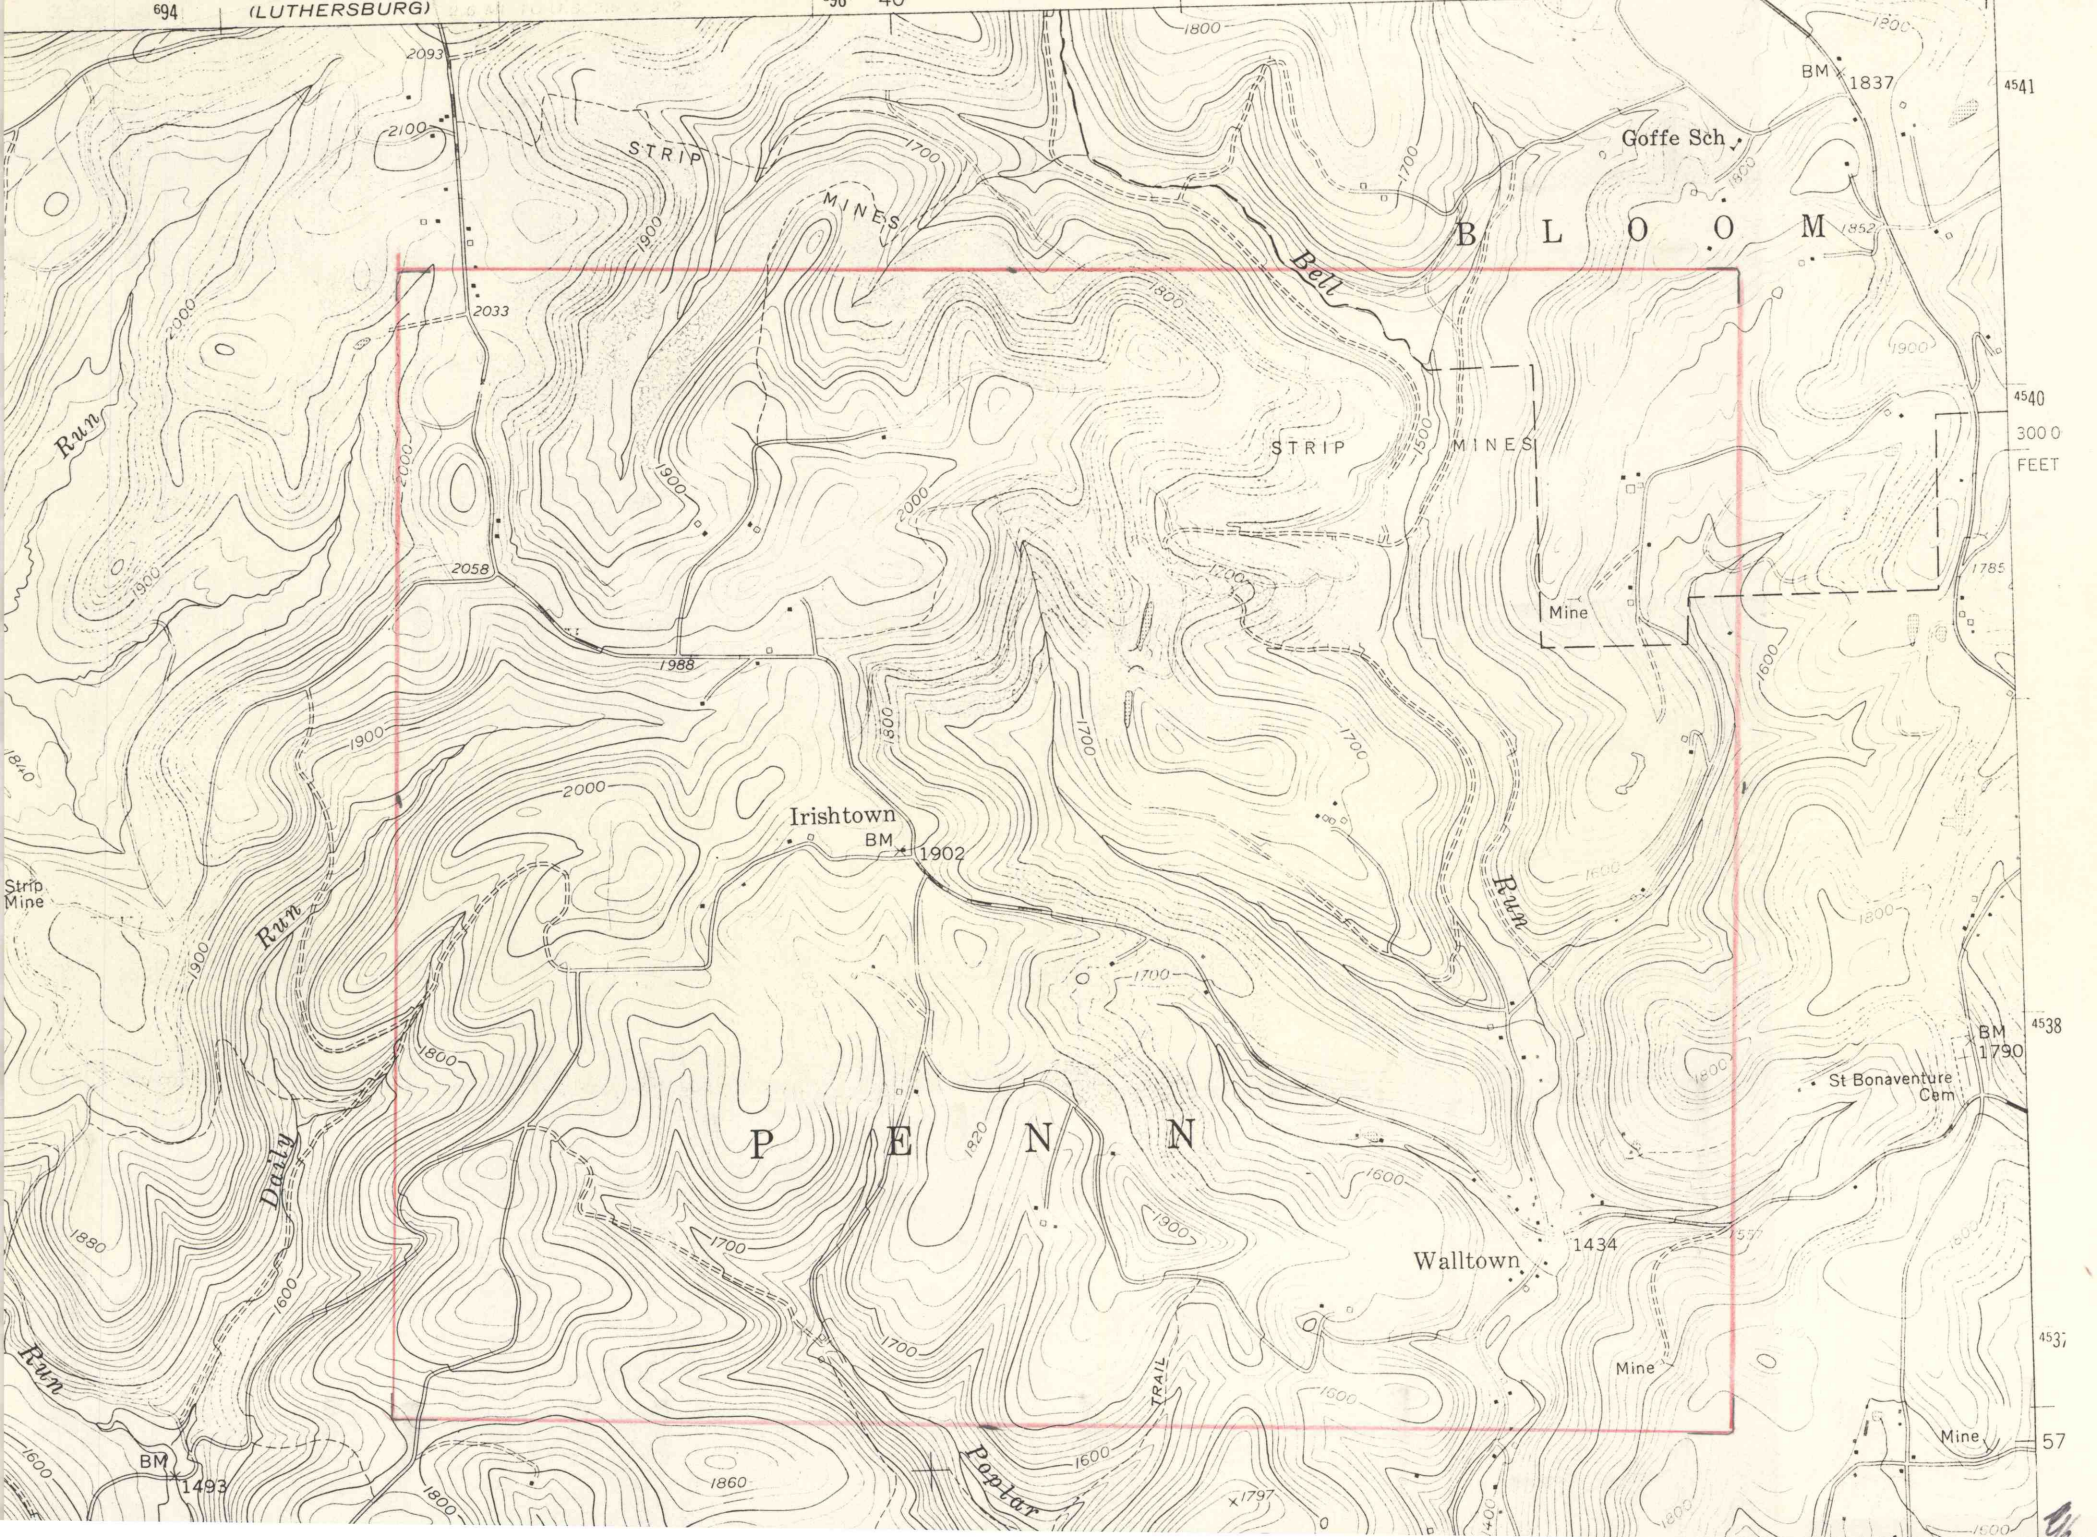

694

5266 II SW
(LUTHERSBURG)

696 40'

697 1 750 000 FEET

698

699

78°37'30"
41°0

4540
3000
FEET

4538
BM 1790

4537

57

1500