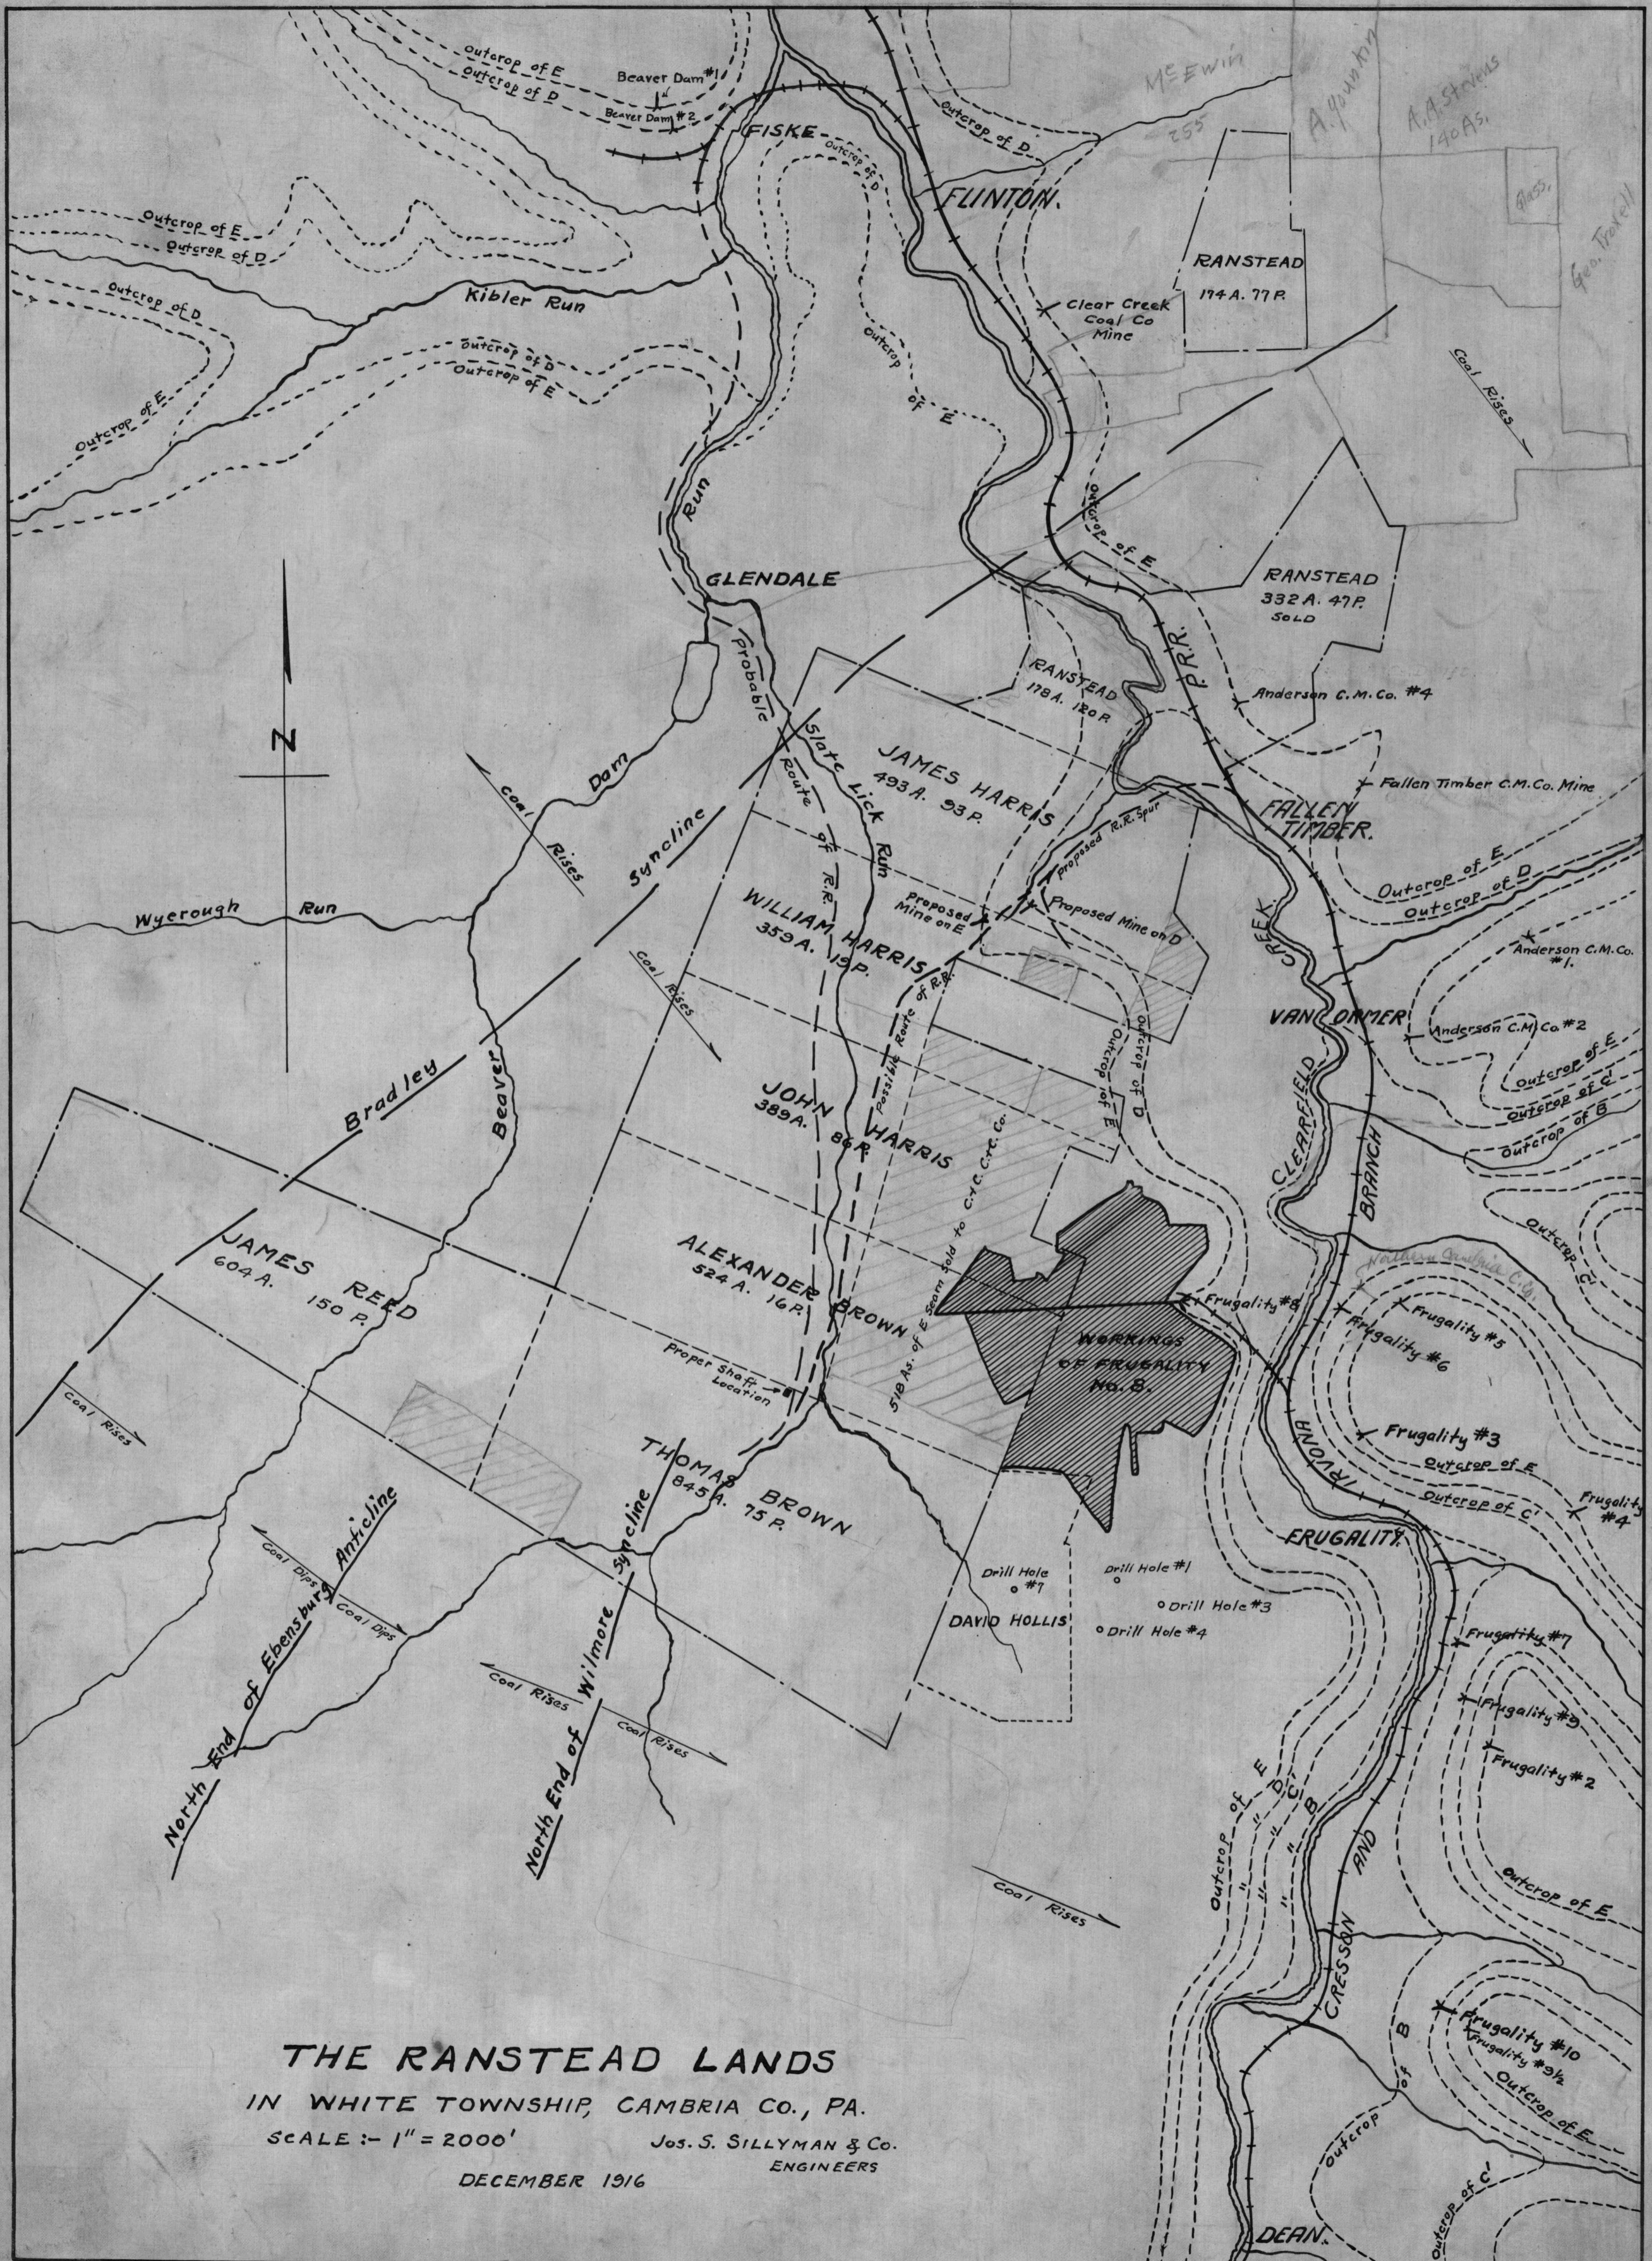

Jno. Clark

THE RANSTEAD LANDS
 IN WHITE TOWNSHIP, CAMBRIA CO., PA.
 SCALE :- 1" = 2000'
 Jos. S. SILLYMAN & Co.
 ENGINEERS
 DECEMBER 1916

C7615-3