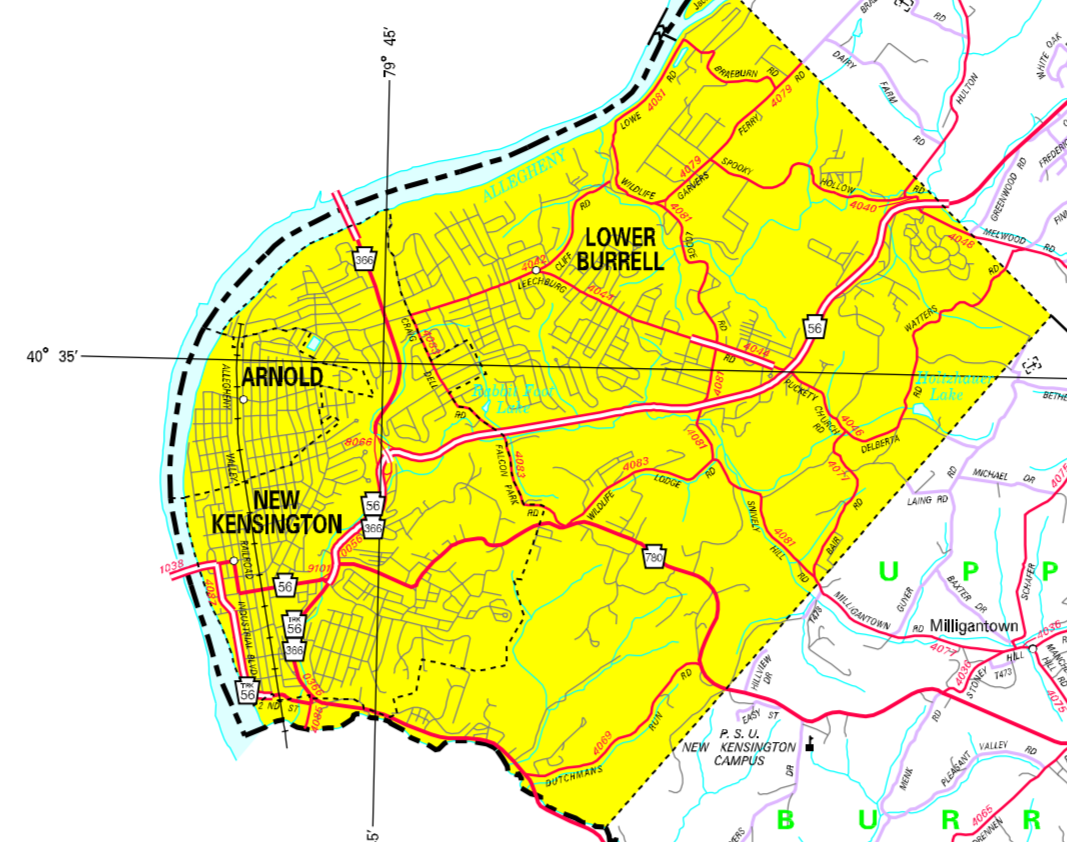

BUTLER  
COUNTY

A  
R  
M  
S  
T  
R  
O  
N  
G

C  
O  
U  
N  
T  
Y

Scale  
0 0.5 1 2 3 Miles  
0 0.5 1 2 3 4 5 Kilometers

A  
L  
L  
E  
G  
H  
E  
N  
Y

W  
A  
S  
H  
I  
N  
G  
T  
O  
N

F  
A  
Y  
E  
T  
T  
E